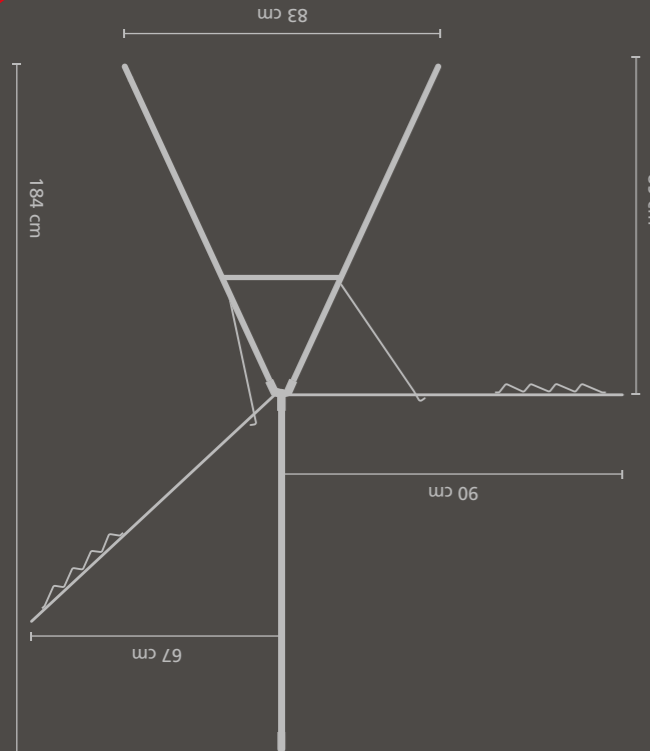

- **CN** 携手WeForest, 我们已种植了超过2倍万棵树木。 www.brabantia.com/love-nature
- 悬挂至少10个衣架 (最大承重10公斤)。
- 可以承重3个洗衣机容量的衣物-25米长的晾衣空间。
- 即使晾有衣物, 也易于移动, 配有移动锁。
- 两翼不会意外折叠, 配有灵巧的童锁。
- 更环保的选择-使用39%回收材料制成, 97%可循环使用。
- 5年柜体土保证及服务。
- **RU** Вместе с WeForest мы уже посадили более 2 миллионов деревьев! www.brabantia.com/love-nature
- Отлично подходит для сушки большого количества рубашек и блузок – 8 петель для подвешивания плечиков и дополнительная верхняя перекладина, которая вмещает ещё минимум 10 плечиков (максимальная нагрузка 10 кг), которая вмещает ещё минимум 10 плечиков (максимальная нагрузка 10 кг).
- Вмещает три машинные партии белья – 25 метров навески плюс дополнительная верхняя перекладина.
- Легко переносится даже при полной загрузке – специальный фиксатор, защита от случайного складывания «крыльев» – надёжный фиксатор.
- Повышенная экологичность при производстве – на 39% изготовлена из переработанных материалов. Изделие на 97% поддежит вторичной переработке.
- 5 лет гарантии и сервисное обслуживание.