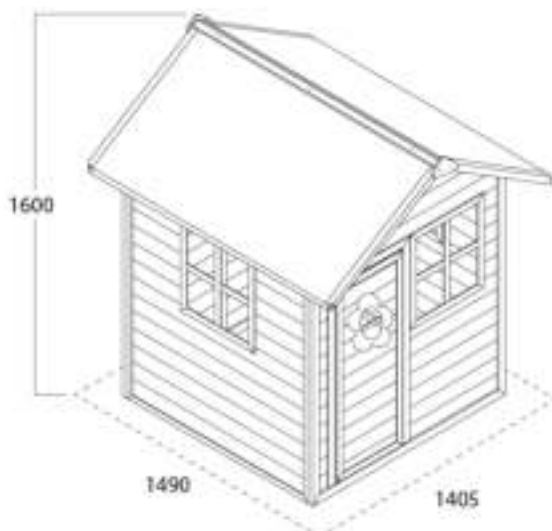

Artikelinformatie

Artikelnr	: 50.01.03.00
Artikelnaam	: EXIT Loft 100 Red
Omschrijving	: Loft speelhuisje
Barcode	: 8718469460250

Aantallen per pallet

pallet	: 1
20ft	: 86
40ft HQ	: 172

Afmetingen/gewicht

Welk kind wil er nu geen eigen speelhuis in de achtertuin? Een plek om heerlijk te spelen met je broertje of zusje, vriendje of vriendinnetje? De Loft 100 is zo'n speelhuisje. Het is met zijn binnenafmeting van 1.18m x 1.18m een ruim huisje waar je heerlijk met meerdere kinderen in kan spelen. En door het waterdichte dak blijft het altijd droog binnen! Met zijn vrolijke wit gekleurde ramen is dit speelhuisje nu al een droomhuis voor ieder kind vanaf 3 jaar.

Afmetingen pakketten

	Lengte	Breedte	Hoogte
Dak	1535	970	80mm
Zijkanten	1215	1125	95mm
Voor/achterzijde	1575	1195	75mm

Voor verkoop en overige informatie:
Dutch Toys Group B.V.
info@dutchtoysgroup.com