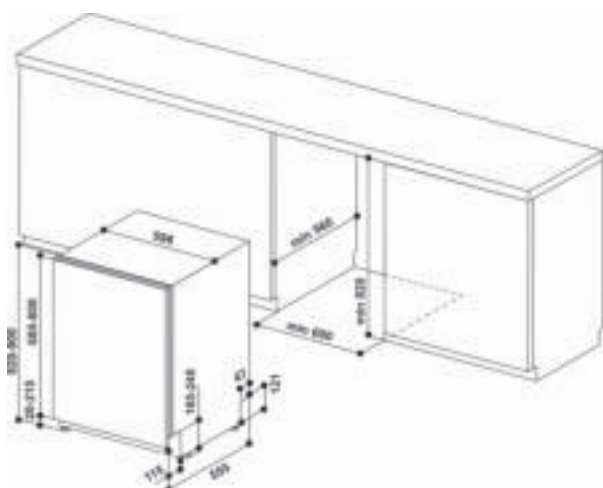

## BELANGRIJKSTE KENMERKEN

BELANGRIJKSTE KENMERKEN	
<b>Uitvoering</b>	<b>Inbouw</b>
Type installatie	Volledig geïntegreerd
Type besturing	Elektronisch
Type bedienings- en signaleringselementen	Cijfer
Afneembaar bovenblad	Nee
Opties meubeldeur	n.v.t
Belangrijkste kleur van het product	Wit
Aansluitwaarde (W)	1900
Stroom	10
Spanning	220-240
Frequentie	50
Lengte elektriciteitsnoer	130
Type stekker	Schuko
Lengte toevoerslang	155
Lengte afvoerslang	150
Verstelbare sokkel	Nee
Hoogte van afneembaar bovenblad	0
Stelpoten	Ja - alle vanaf voorzijde
Hoogte van het product	820
Breedte van het product	598
Diepte van het product	555
Diepte met 90° geopende deur	-
Minimale nishoogte	0
Maximale nishoogte	0
Minimale nisbreedte	0
Maximale nisbreedte	0
Nisdiepte	560
Nettogewicht	35.5
Brutogewicht	37.5