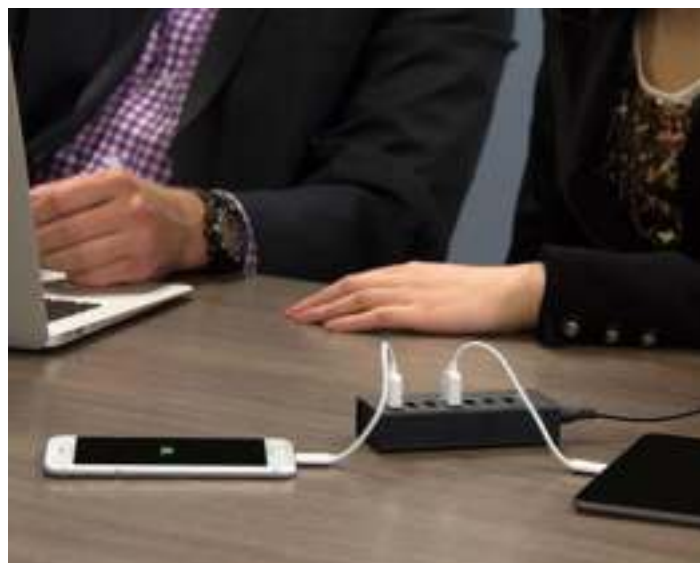

Cette station est un appareil autonome qui fournit 5 ports de charge USB de 1 A et 2 de 2 A, vous permettant ainsi de charger plusieurs appareils simultanément. La prise en charge de la spécification de charge de pile USB 1.2 vous permet de charger la plupart des appareils mobiles, dont les iPhone® et iPad® d'Apple®, Microsoft®, Surface™, Samsung Galaxy Tab™, etc.

La station de charge constitue une solution idéale pour charger vos appareils mobiles durant vos réunions dans des salles de réunion, salles de conférence ou halls d'entrée. Vous et vos collègues pouvez ainsi recharger vos appareils quand c'est le plus important. De plus, regrouper vos appareils USB sur un seul chargeur USB multi-ports offre une solution économe en énergie, vous évite d'avoir à disposer de plusieurs prises murales ou multiprises et vous permet de gagner un espace précieux.

Le boîtier métallique compact offre une durabilité maximale et comporte un bouton marche/arrêt intégré pour un fonctionnement simple. Pour plus de polyvalence, la station de charge comprend un support pour installation murale.

Le modèle ST7CU35122 bénéficie de la garantie StarTech.com de 2 ans et de l'assistance technique à vie gratuite.