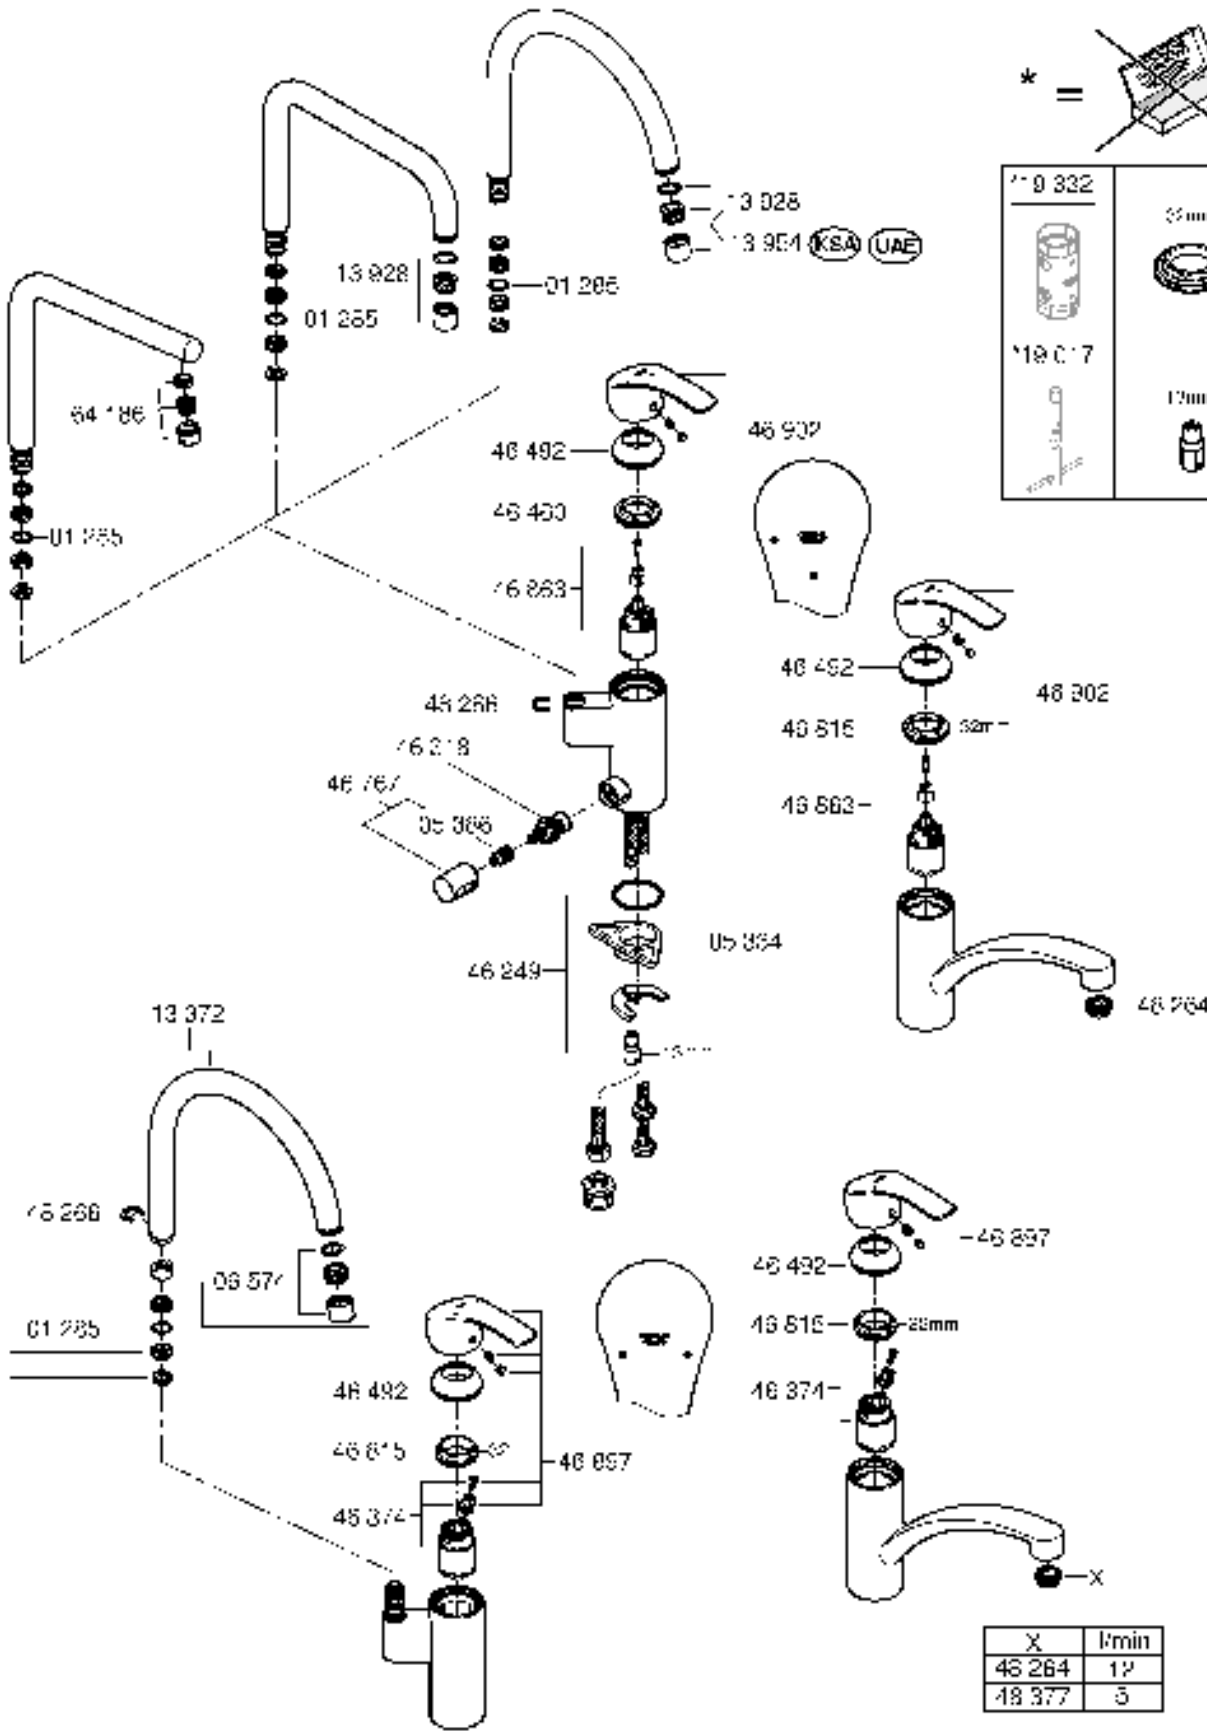

	<p>DIN 1988</p> <p>DIN EN 806</p>	<p>bar</p> <p>max. 10</p> <p>0,5 5 1</p>	<p>°C</p> <p>max. 70° 60°</p>
--	-----------------------------------	--	-------------------------------

1

2

3

4

5

1a

1b

2

19 322	5mm
19 07	12mm

X	l/min
46 264	17
46 377	5

Pure Freude an Wasser

**GROHE**  
WAVES

**D**

+49 571 3989 333  
helpline@grohe.de

**A**