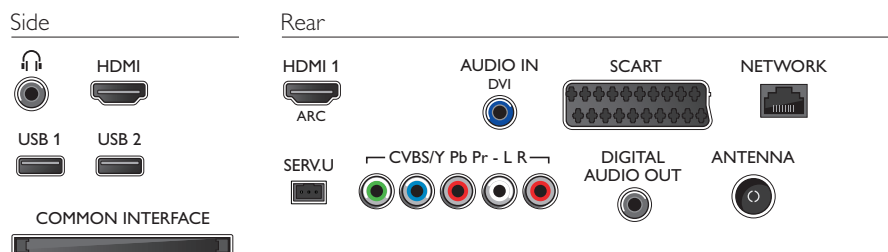

Ondersteunde beeldschermresolutie

- Computeraansluitingen: tot 1920 x 1080 bij 60 Hz
- Video-ingangen: 24, 25, 30, 50, 60 Hz, tot 1920 x 1080p

Tuner/ontvangst/transmissie

- Digitale TV: DVB-T/C
- MPEG-ondersteuning: MPEG2, MPEG4
- Videoweergave: NTSC, PAL, SECAM

Vermogen

- Netstroom: AC 220 - 240 V 50/60 Hz
- Omgevingstemperatuur: 5 °C tot 35 °C
- Energieklasse: A
- Europees energielabel (vermogen): 36 W
- Jaarlijks energieverbruik: 53 kWh
- Stroomverbruik in stand-bystand: < 0,3 W
- Functies voor energiebesparing: Timer voor automatisch uitschakelen, Eco-modus, Beeld uit (voor radio)
- Energieverbruik wanneer uitgeschakeld: < 0,3 W

Afmetingen

- Afmetingen van doos (B x H x D): 800 x 560 x 150 mm
- Afmetingen van set (B x H x D): 738 x 450,8 x 64,9 mm
- Afmetingen apparaat (met standaard) (B x H x D): 738 x 496 x 196 mm

- Gewicht van het product: 6,26 kg
- Gewicht (incl. standaard): 6,99 kg
- Gewicht (incl. verpakking): 9,51 kg
- Compatibele muurbeugel: 100 x 100 mm

Accessoires

- Meegeleverde accessoires: Afstandsbediening, 2 AAA-batterijen, Netsnoer, Snelstartgids, Brochure met wettelijk verplichte informatie en veiligheidsgegevens, Garantiekaart
- Optionele accessoires: Philips-TV-camera PTA317, Draadloze adapter PTA128

Publicatiedatum
2018-04-25

Versie: 4.0.3

12 NC: 8670 000 97991
EAN: 08 71258 16687 92

© 2018 Koninklijke Philips N.V.
Alle rechten voorbehouden.

Specificaties kunnen zonder voorafgaande kennisgeving worden gewijzigd. Handelsmerken zijn het eigendom van Koninklijke Philips N.V. en hun respectieve eigenaren.

www.philips.com

- MyRemote-app en verwante functionaliteiten wisselen per TV-model en land, evenals smartphonemodellen en besturingssysteem. Ga voor meer informatie naar: www.philips.com/TV.
- Compatibiliteit hangt af van Wi-Fi Miracast-certificering in Android 4.2 of hoger. Raadpleeg de handleiding van uw apparaat voor meer informatie.
- Smart TV-app: ga naar www.philips.com/tv voor meer informatie over het serviceaanbod in uw land.
- Alleen opnemen via USB voor digitale kanalen. Opnamen kunnen worden beperkt door een kopieerbeveiliging (CI+). Voor bepaalde landen en kanalen zijn mogelijk beperkingen van toepassing.
- Philips-TV-camera (PTA317) wordt afzonderlijk verkocht.
- De TV biedt ondersteuning voor gratis DVB-uitzendingen. Mogelijk worden bepaalde DVB-aanbieders niet ondersteund. Ga voor een recente lijst met aanbieders naar het gedeelte met veelgestelde vragen van de ondersteuningswebsite van Philips. Voor bepaalde aanbieders zijn voorwaarden en een abonnement vereist. Neem voor meer informatie contact op met uw aanbieder.
- Software-upgrade vereist voor HbbTV, MultiRoom Client en Server, Netflix en myRemote-app.
- Energieverbruik in kWh per jaar, op basis van het stroomverbruik van de televisie als deze 4 uur per dag, 365 dagen per jaar is ingeschakeld. Het werkelijke energieverbruik hangt af van hoe de televisie wordt gebruikt.
- EPG en actuele gegevens (tot 8 dagen) zijn afhankelijk van land en kabelmaatschappij.