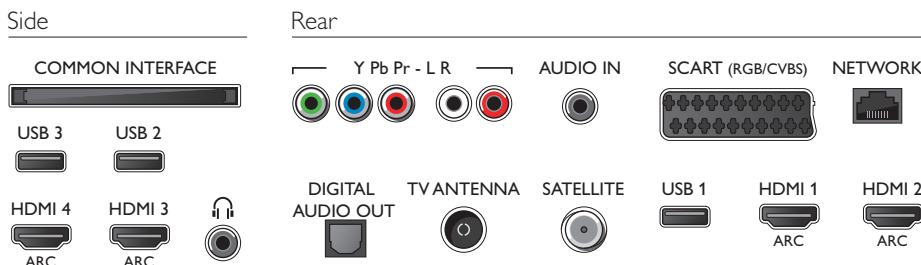

Connections

Publicatiedatum
2018-04-25

Versie: 6.1.1

12 NC: 8670 001 23893
EAN: 87 18863 00336 7

© 2018 Koninklijke Philips N.V.
Alle rechten voorbehouden.

Specificaties kunnen zonder voorafgaande kennisgeving worden gewijzigd. Handelsmerken zijn het eigendom van Koninklijke Philips N.V. en hun respectieve eigenaren.

www.philips.com

* Ouders moeten hun kinderen in de gaten houden tijdens het kijken naar 3D en ervoor zorgen dat ze niet te maken krijgen met de ongemakken die hierboven zijn beschreven. 3D kijken wordt niet aanbevolen voor kinderen onder de 6 jaar, omdat hun visuele systeem nog niet volledig is ontwikkeld.

* EPG en actuele gegevens (tot 8 dagen) zijn afhankelijk van land en kabelmaatschappij.

* Het aanbod van Android-app's verschilt per land. Ga voor meer informatie naar uw plaatselijke Google Play Store.

* Energieverbruik in kWh per jaar, op basis van het stroomverbruik van de televisie als deze 4 uur per dag, 365 dagen per jaar is ingeschakeld. Het werkelijke energieverbruik hangt af van hoe de televisie wordt gebruikt.

* Aanbod van Cloud gaming is afhankelijk van gameproviders.

* De TV biedt ondersteuning voor gratis DVB-uitzendingen. Mogelijk worden bepaalde DVB-aanbieders niet ondersteund. Ga voor een recente lijst met aanbieders naar het gedeelte met veelgestelde vragen van de ondersteuningswebsite van Philips. Voor bepaalde aanbieders zijn voorwaarden en een abonnement vereist. Neem voor meer informatie contact op met uw aanbieder.

* (Philips) alleen compatibel met specifieke Philips player-apparaten.

* Google Cast-functie is onderhevig is aan Google Cast-apps en -apparaten. Ga voor meer informatie naar de Google Cast-productpagina.

* Philips TV Remote-app en verwante functionaliteiten verschillen per TV-model, provider en land, smart device-model en besturingssysteem. Ga voor meer informatie naar: www.philips.com/TVRemoteapp.

* Het aanbod van Smart TV-apps verschilt per TV-model en land. Ga voor meer informatie naar: www.philips.com/smarttv.

* Alleen opnemen via USB voor digitale kanalen. Opnamen kunnen worden beperkt door een kopieerbeveiliging (CI+). Voor bepaalde landen en kanalen zijn mogelijk beperkingen van toepassing.