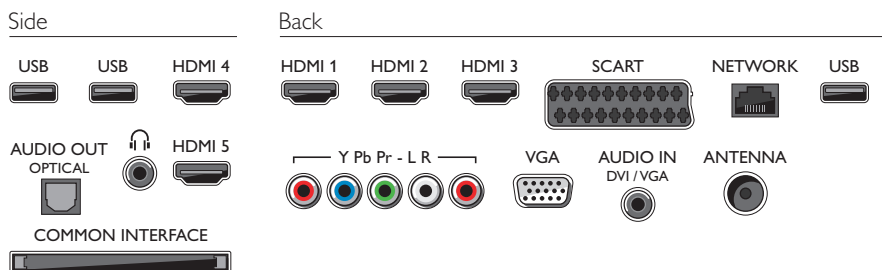

Connections

Publicatiedatum
2016-11-14

Versie: 5.2.13

12 NC: 8670 000 87405
EAN: 08 71258 16362 89

© 2016 Koninklijke Philips N.V.
Alle rechten voorbehouden.

Specificaties kunnen zonder voorafgaande kennisgeving worden gewijzigd. Handelsmerken zijn het eigendom van Koninklijke Philips N.V. en hun respectieve eigenaren.

www.philips.com