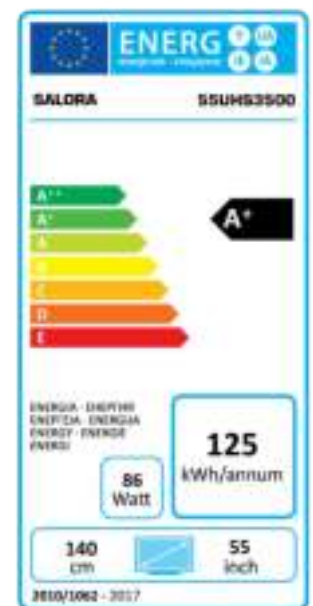

## 55" (140CM) UHD SMART LED TV HEVC (H.265), DVB-T2/C, OPERASTORE EN USB

De 55UHS3500 is een prachtige 55" (140CM) Ultra HD 1000Hz cmp Smart TV met Netflix. Ingebouwde DVB-T2/T/C tuner voor digitale antenne- en kabel TV, USB mediaspeler voor multimedia. Opera App Store en DLNA gecertificeerd.

### PANEL

55" (140CM) Ultra HD LED televisie  
Resolutie 3840x2160  
Contrast ratio 4000:1  
Helderheid: 350 cd/m<sup>2</sup>  
Reactietijd 6ms (GtG)

### AANSLUITINGEN

CI Slot voor DVB-T2/T/C CI+ CAM  
RJ-45 Netwerk aansluiting voor Smart TV, Coaxial  
Composite Video/Audio IN, Audio Line OUT (via headphone)  
3x HDMI (2x2.0), 2x USB (2.0), SPDIF, YPbPr (via VGA), HDCP  
Optical Out, VGA, Hoofdtelefoon, Subwoofer Line out

### TECHNICAL SPECS

EAN:8718868990983  
HxBxD: 784X1248X263 MM (product)  
Gewicht: 14,5 KG  
HxBxD: 874x1369x165 MM (verpakking)  
Gewicht: 18,3 KG