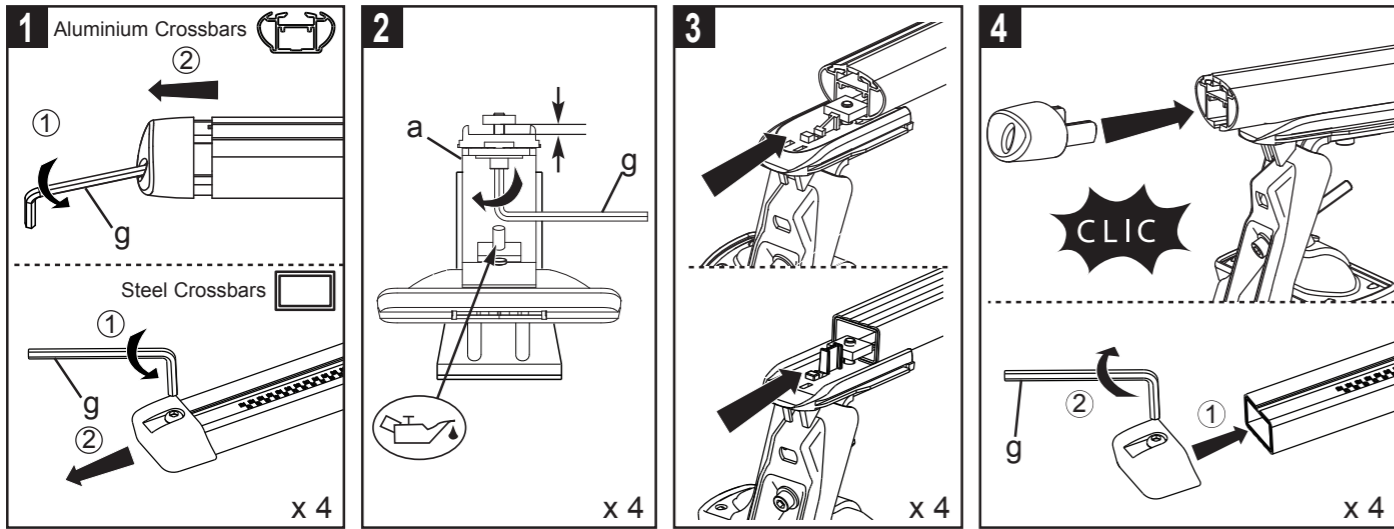

Assembly - Assemblage - Fijaciones - Montage - Assemblaggio - Montagens - Assemblages - Montaż -
Összeszerelés - Сборка - Ansamblu - Montáž - Montáž - Montering - Сглобяване - Birleştirme -
Складання - Συνδέσεις - Montage