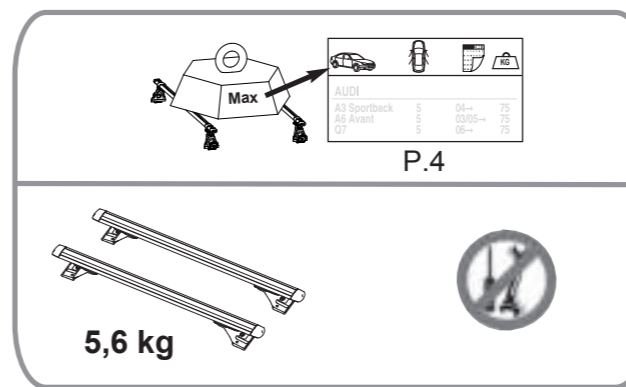

Mont Blanc®

MB RoofBars AMC KIT FIX POINT FOOT 5002

b x 4

c x 4

MONT BLANC France
35417 SAINT-MALO CEDEX
France
Type : BARRE DE TOIT / ROOF RACK
Modél : MB RoofBar AMC 5002
Max Load : 75 KG
OF: xxxxxx
245 002
AG-1

720 mm / 28 1/4 inch

480 mm / 19 inch

h x 1

EN Keep these instructions for future use.
FR Garder cette notice pour les utilisations futures.
ES Guardar este manual para futuras utilizaciones.
DE Die Anleitung zur späteren Benutzung aufbewahren.
IT Conservare queste istruzioni per ogni ulteriore consultazione.
NL Bewaar deze gebruiksaanwijzing voor toekomstige raadpleging.
PT Guardar este manual para as utilizações futuras.
PL Zachować instrukcję w przypadku użytkowania w przyszłości.
HU Őrizze meg ezt a használati utasítást későbbi felhasználás céljából.
RU Сохраните эту инструкцию для дальнейшего пользования.
RO Păstrați instrucțiunile pentru consultarea lor ulterioară.
SK Tento návod si uchovajte pre ďalšie použitie.
CS Uschovte tento návod pro pozdější použití.
SV Behåll denna information för framtida bruk
BG Запазете настоящата бележка за бъдещи справки
TR Bu bilgileri ileride kullanmak üzere saklayın
UK Збережіть цю інструкцію для подальшого використання
EL Φυλάξτε αυτό το εγχειρίδιο οδηγιών για μελλοντικές χρήσεις.
DA Gem denne vejledning til senere brug.