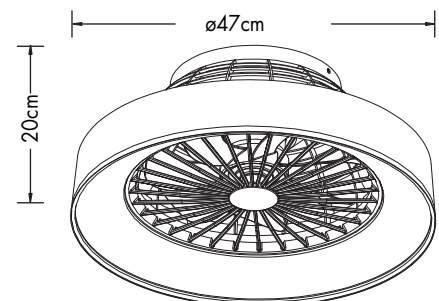

INSTRUCTION MANUAL

Emily Fan Green 105371

Ceiling Fan lamp
incl. LED QL7001006
4x680lm Module
1200lm Lamp
4x6.7W LED Module
30W Lamp
220-240V~50Hz
2700-4000-3000K
CRI > 80
30000 h
15000 ON/OFF

Overall Sizes:

FittinQ B.V.

Smaragdweg 52, 5527 LB Hapert, The Netherlands
www.qazqa.nl

QAZQA

105371

4x6.7W LED

incl. LED Board: QL7001006

220-240V~50Hz

	QR	EAN
<p>(DE) Dieses Produkt enthält eine Lichtquelle der Energieeffizienzklasse F (EN) This product contains a light source of energy efficiency class F (FR) Ce produit comprend une source de lumière de classe d'efficacité énergétique F (NL) Dit product bevat een lichtbron van energie-efficiëntieklasse F (PL) Produkt ten zawiera źródło światła o klasie efektywności energetycznej F (NO) Dette produktet inneholder en lyskilde i energieeffektivitetsklasse F (DK) Dette produkt indeholder en lyskilde af energieeffektklasse F (SE) Denna produkt innehåller en ljuskälla i energieffektivitetsklass F (FI) Tämä tuote sisältää energiatehokkuusluokan F valonlähteen (IT) Questo prodotto contiene una sorgente luminosa della classe di efficienza energetica F (ES) Este producto contiene una fuente de luz de la clase de eficiencia energética F (CZ) Tento výrobek obsahuje světelný zdroj třídy energetické účinnosti F (PT) Este produto contém uma fonte de luz da classe de eficiência energética F (GR) Αυτό το προϊόν περιέχει μια φωτεινή πηγή ενεργειακής απόδοσης κλάσης F (SK) Tento výrobok obsahuje zdroj svetla triedy energetickej efektivity F</p>		8718881136726