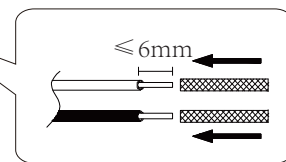

INSTRUCTION MANUAL

Emily Fan Green 105371

Ceiling Fan lamp
incl. LED QL7001006
4x680lm Module
1200lm Lamp
4x6.7W LED Module
30W Lamp
220-240V~50Hz
2700-4000-3000K
CRI > 80
30000 h
15000 ON/OFF

Overall Sizes:

FittinQ B.V.

Smaragdweg 52, 5527 LB Hapert, The Netherlands
www.qazqa.nl

QAZQA

105371

4x6.7W LED

incl. LED Board: QL7001006

220-240V~50Hz

	QR	EAN
<p>(DE) Dieses Produkt enthält eine Lichtquelle der Energieeffizienzklasse F (EN) This product contains a light source of energy efficiency class F (FR) Ce produit comprend une source de lumière de classe d'efficacité énergétique F (NL) Dit product bevat een lichtbron van energie-efficiëntieklasse F (PL) Produkt ten zawiera źródło światła o klasie efektywności energetycznej F (NO) Dette produktet inneholder en lyskilde i energieeffektivitetsklasse F (DK) Dette produkt indeholder en lyskilde af energieeffektklasse F (SE) Denna produkt innehåller en ljuskälla i energieffektivitetsklass F (FI) Tämä tuote sisältää energiatehokkuusluokan F valonlähteen (IT) Questo prodotto contiene una sorgente luminosa della classe di efficienza energetica F (ES) Este producto contiene una fuente de luz de la clase de eficiencia energética F (CZ) Tento výrobek obsahuje světelný zdroj třídy energetické účinnosti F (PT) Este produto contém uma fonte de luz da classe de eficiência energética F (GR) Αυτό το προϊόν περιέχει μια φωτεινή πηγή ενεργειακής απόδοσης κλάσης F (SK) Tento výrobok obsahuje zdroj svetla triedy energetickej efektivity F</p>		8718881136726