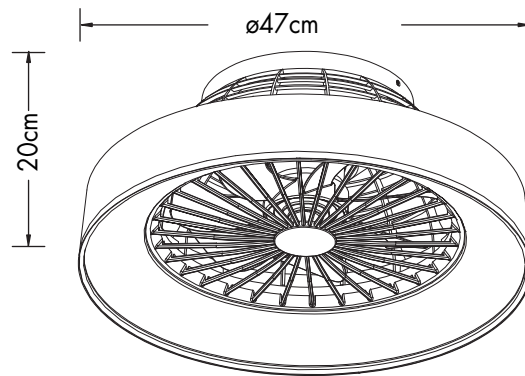

INSTRUCTION MANUAL

Emily Fan Green 105371

Ceiling Fan lamp
incl. LED QL7001006
4x680lm Module
1200lm Lamp
4x6.7W LED Module
30W Lamp
220-240V~50Hz
2700-4000-3000K
CRI > 80
30000 h
15000 ON/OFF

Overall Sizes:

FittinQ B.V.

Smaragdweg 52, 5527 LB Hapert, The Netherlands
www.qazqa.nl

QAZQA

105371

4x6.7W LED

incl. LED Board: QL7001006

220-240V~50Hz

	QR	EAN
<p>(DE) Dieses Produkt enthält eine Lichtquelle der Energieeffizienzklasse F (EN) This product contains a light source of energy efficiency class F (FR) Ce produit comprend une source de lumière de classe d'efficacité énergétique F (NL) Dit product bevat een lichtbron van energie-efficiëntieklasse F (PL) Produkt ten zawiera źródło światła o klasie efektywności energetycznej F (NO) Dette produktet inneholder en lyskilde i energieeffektivitetsklasse F (DK) Dette produkt indeholder en lyskilde af energieeffektklasse F (SE) Denna produkt innehåller en ljuskälla i energieffektivitetsklass F (FI) Tämä tuote sisältää energiatehokkuusluokan F valonlähteen (IT) Questo prodotto contiene una sorgente luminosa della classe di efficienza energetica F (ES) Este producto contiene una fuente de luz de la clase de eficiencia energética F (CZ) Tento výrobek obsahuje světelný zdroj třídy energetické účinnosti F (PT) Este produto contém uma fonte de luz da classe de eficiência energética F (GR) Αυτό το προϊόν περιέχει μια φωτεινή πηγή ενεργειακής απόδοσης κλάσης F (SK) Tento výrobok obsahuje zdroj svetla triedy energetickej efektivity F</p>		8718881136726