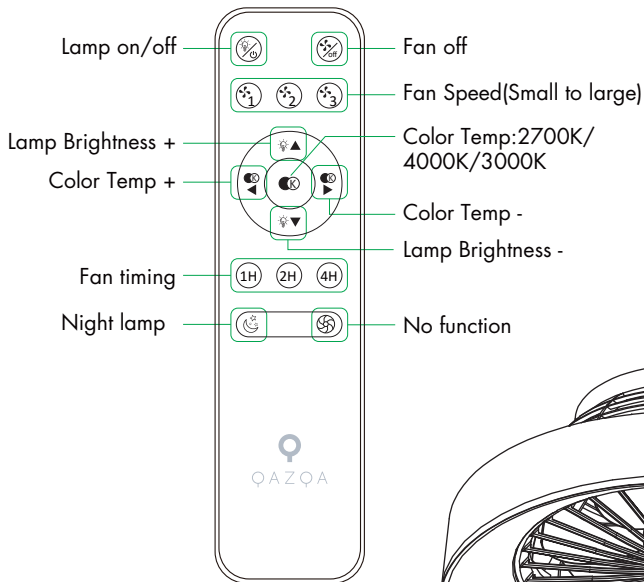

INSTRUCTION MANUAL

Emily Fan Green 105371

Ceiling Fan lamp
incl. LED QL7001006
4x680lm Module
1200lm Lamp
4x6.7W LED Module
30W Lamp
220-240V~50Hz
2700-4000-3000K
CRI > 80
30000 h
15000 ON/OFF

Overall Sizes:

FittinQ B.V.

Smaragdweg 52, 5527 LB Hapert, The Netherlands
www.qazqa.nl

QAZQA

105371

4x6.7W LED

incl. LED Board: QL7001006

220-240V~50Hz

	QR	EAN
<p>(DE) Dieses Produkt enthält eine Lichtquelle der Energieeffizienzklasse F (EN) This product contains a light source of energy efficiency class F (FR) Ce produit comprend une source de lumière de classe d'efficacité énergétique F (NL) Dit product bevat een lichtbron van energie-efficiëntieklasse F (PL) Produkt ten zawiera źródło światła o klasie efektywności energetycznej F (NO) Dette produktet inneholder en lyskilde i energieeffektivitetsklasse F (DK) Dette produkt indeholder en lyskilde af energieeffektklasse F (SE) Denna produkt innehåller en ljuskälla i energieffektivitetsklass F (FI) Tämä tuote sisältää energiatehokkuusluokan F valonlähteen (IT) Questo prodotto contiene una sorgente luminosa della classe di efficienza energetica F (ES) Este producto contiene una fuente de luz de la clase de eficiencia energética F (CZ) Tento výrobek obsahuje světelný zdroj třídy energetické účinnosti F (PT) Este produto contém uma fonte de luz da classe de eficiência energética F (GR) Αυτό το προϊόν περιέχει μια φωτεινή πηγή ενεργειακής απόδοσης κλάσης F (SK) Tento výrobok obsahuje zdroj svetla triedy energetickej efektivity F</p>		8718881136726