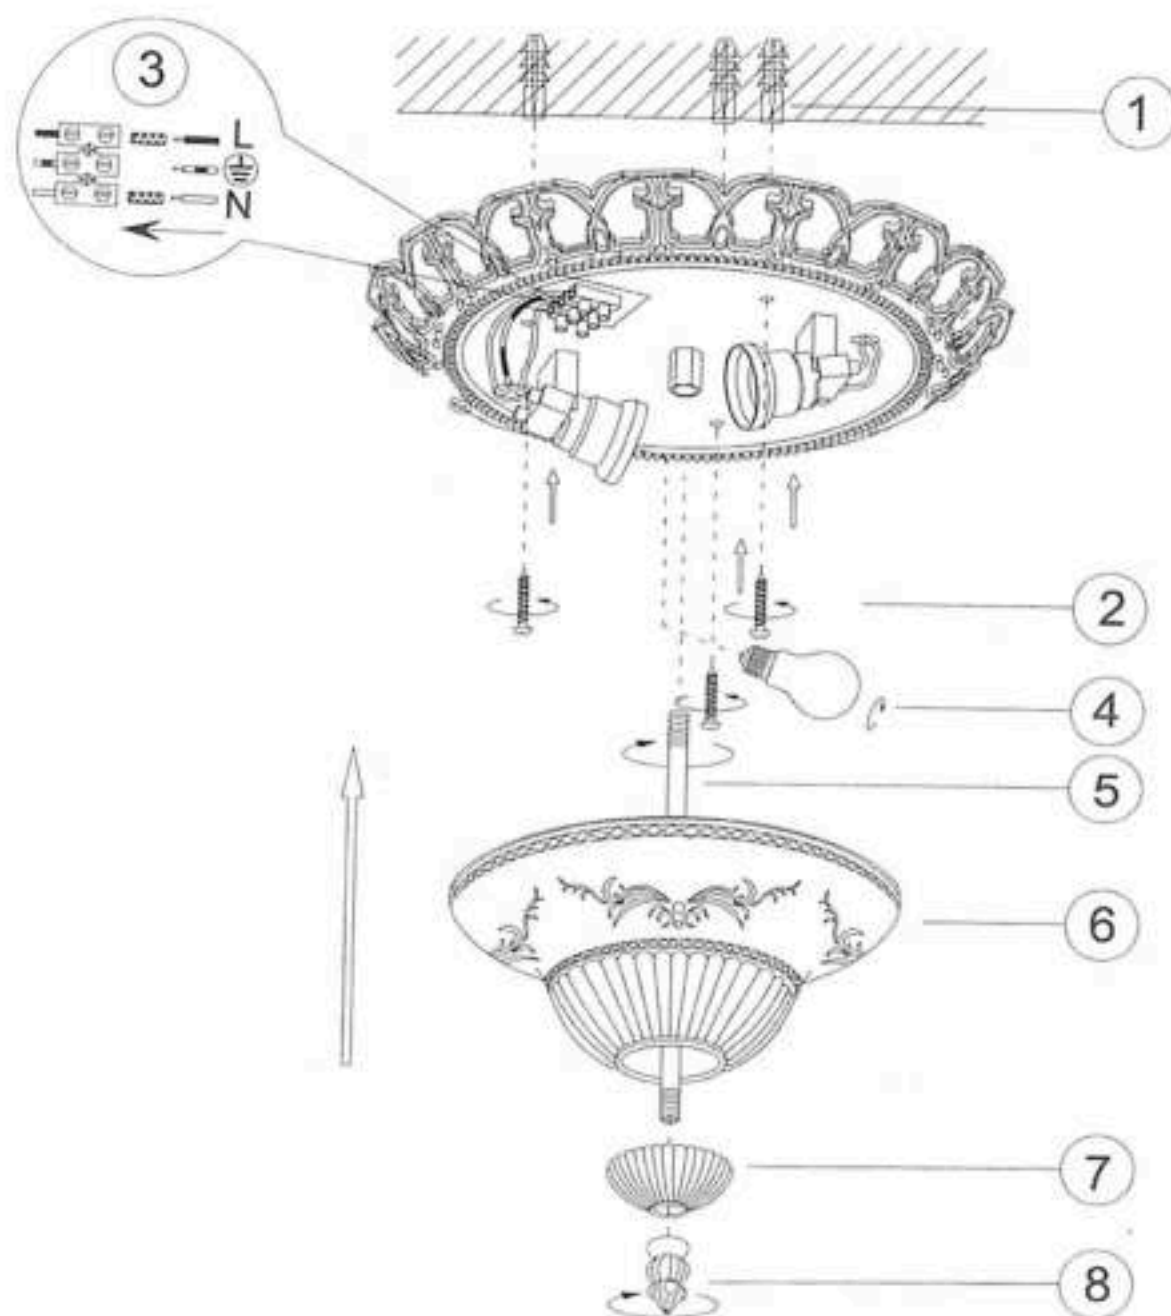

Art. -Nr.:6102021-24

230V~50Hz  
2 x E27 max.60W