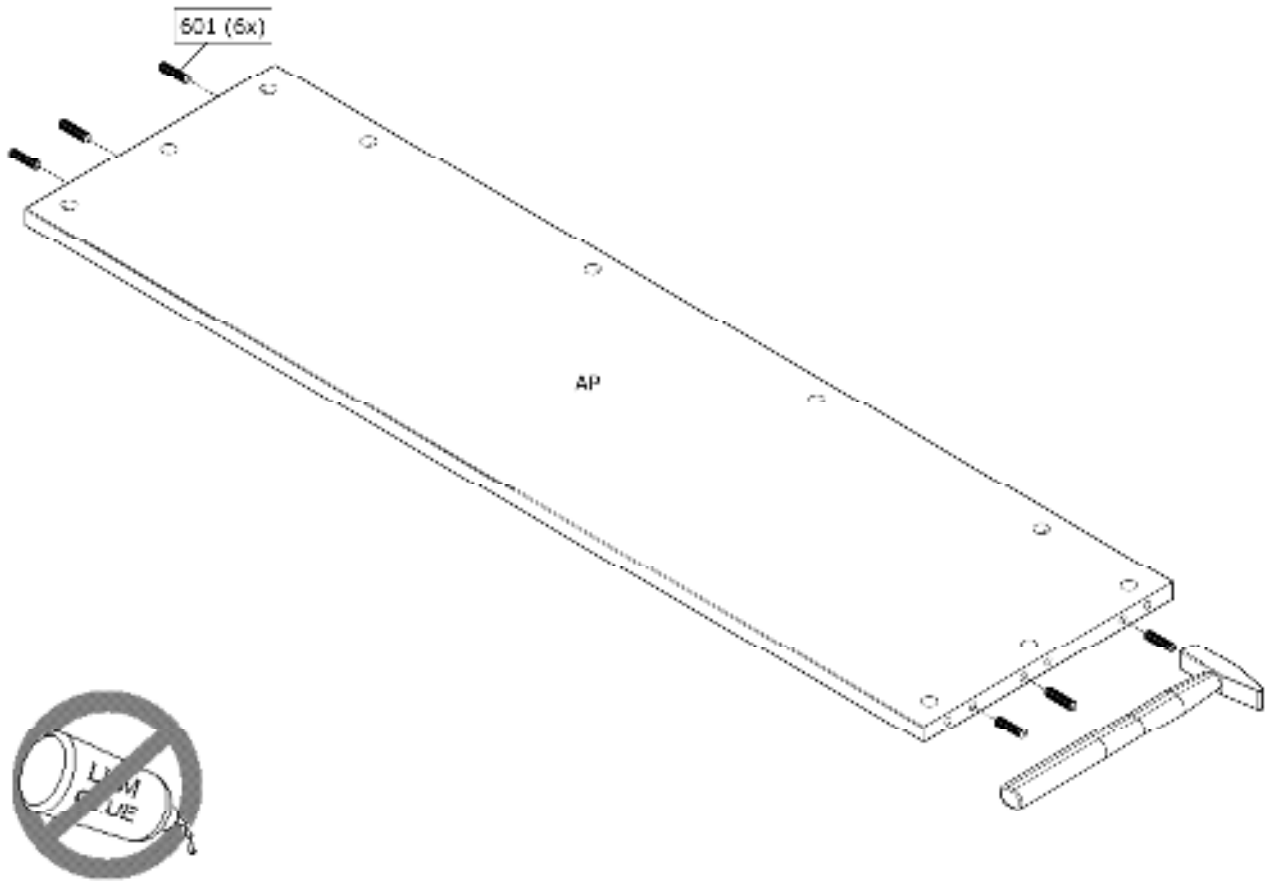

STORE OPBERGBANK

Truhe • Coffre de rangement • Storage box

vtwonen

24mm	Ø15mm	4x16	Ø25	Ø8x35mm
103	102	204	733	601
30x	30x	24x	12x	26x

Ø14	3,5x35mm
373	219
30x	12x

1.

2.

3.

4.

5.

6.

7.

8.

9.

3x

10.

3x

11.