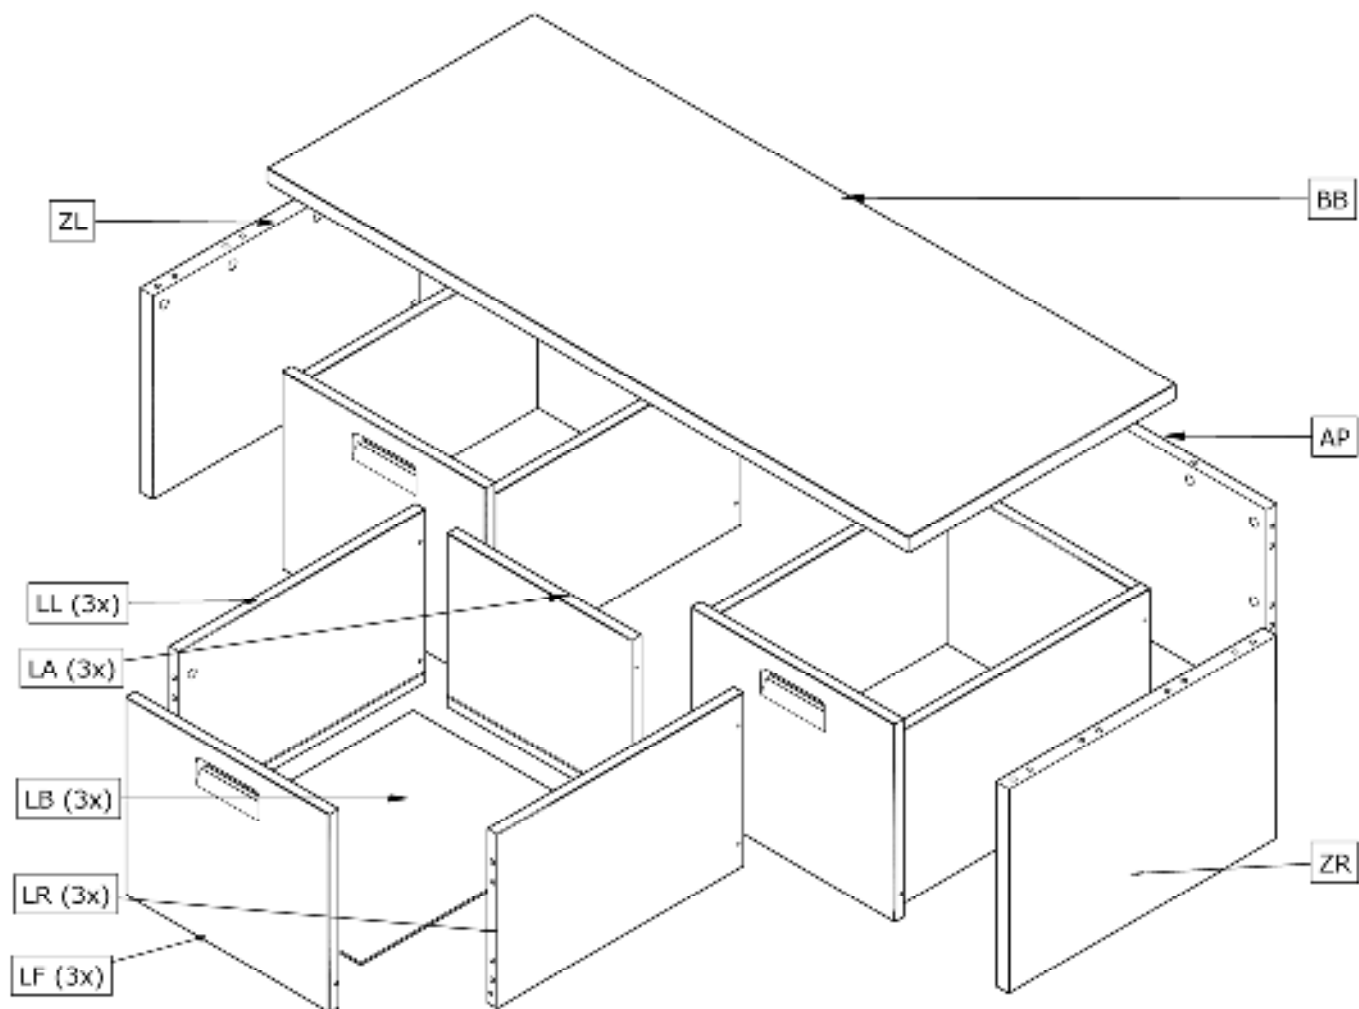

STORE OPBERGBANK

Truhe • Coffre de rangement • Storage box

vtwonen

24mm	Ø15mm	4x16	Ø25	Ø8x35mm
103	102	204	733	601
30x	30x	24x	12x	26x

Ø14	3,5x35mm
373	219
30x	12x

1.

2.

3.

4.

5.

6.

7.

8.

9.

3x

10.

3x

11.