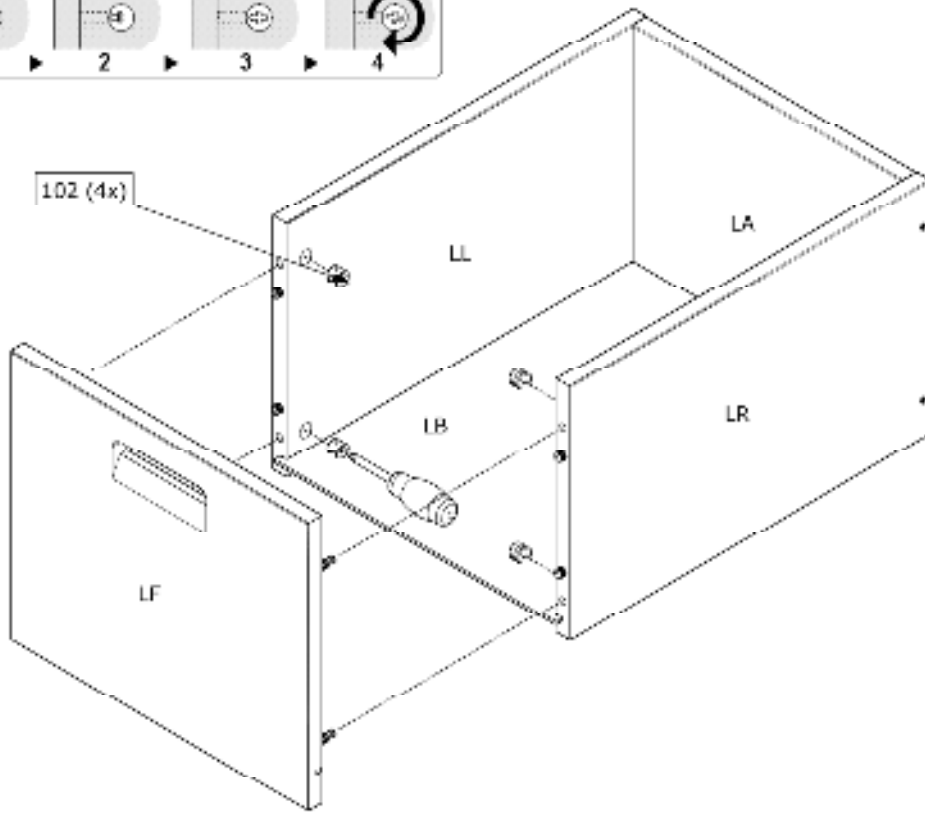

STORE OPBERGBANK

Truhe • Coffre de rangement • Storage box

vtwonen

24mm	Ø15mm	4x16	Ø25	Ø8x35mm
103	102	204	733	601
30x	30x	24x	12x	26x

Ø14	3,5x35mm
373	219
30x	12x

1.

2.

3.

4.

5.

6.

7.

8.

9.

3x

10.