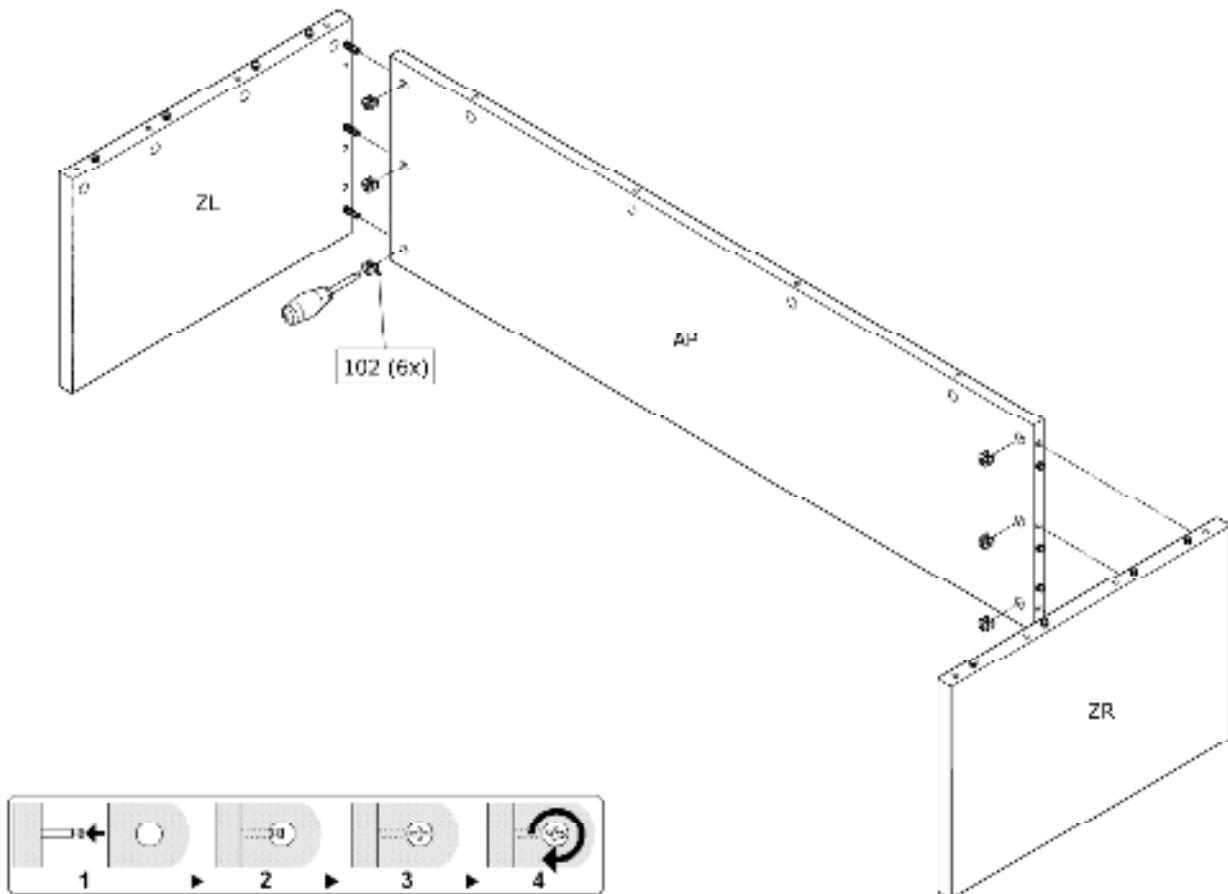

STORE OPBERGBANK

Truhe • Coffre de rangement • Storage box

vtwonen

24mm	Ø15mm	4x16	Ø25	Ø8x35mm
103	102	204	733	601
30x	30x	24x	12x	26x

Ø14	3,5x35mm
373	219
30x	12x

1.

2.

3.

4.

5.

6.

7.

8.

9.

3x

10.

3x

11.