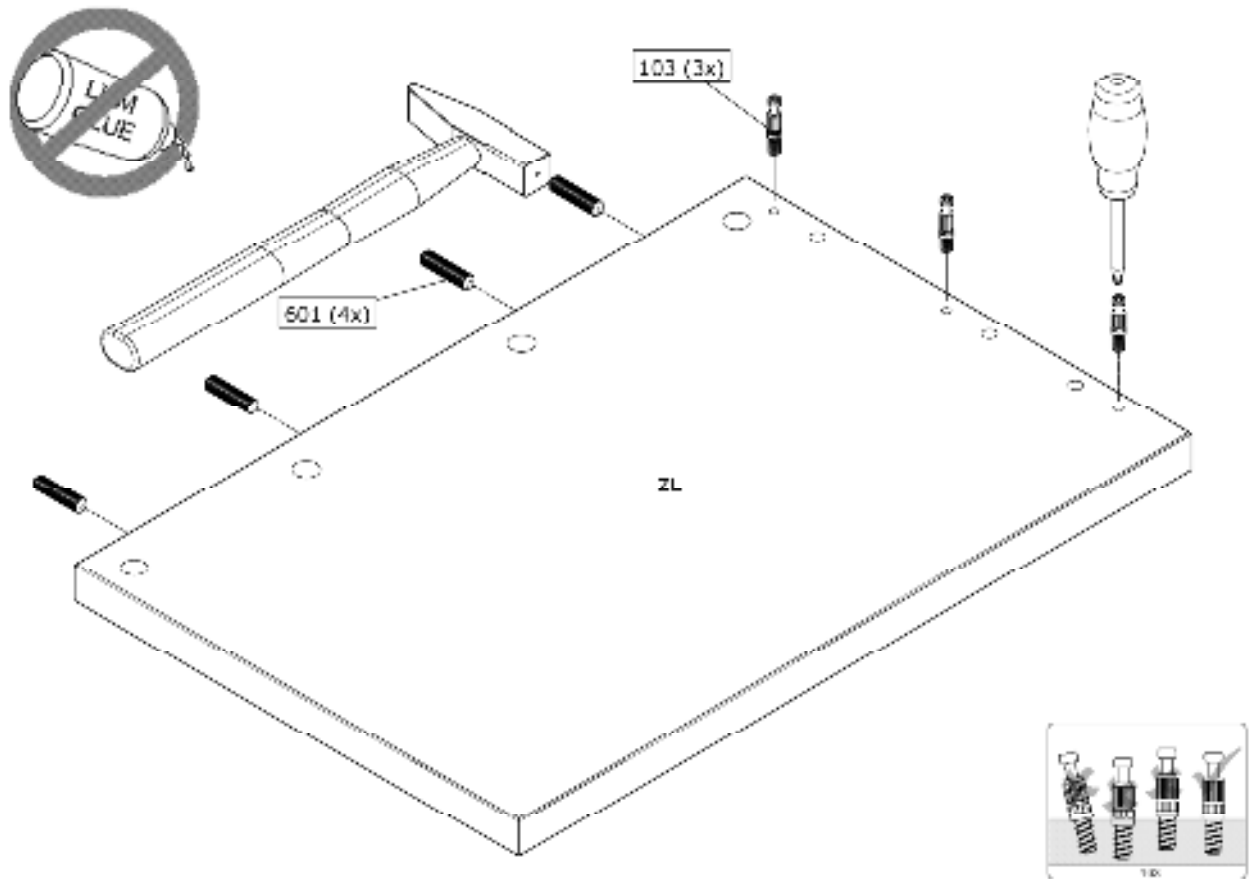

STORE OPBERGBANK

Truhe • Coffre de rangement • Storage box

vtwonen

24mm	Ø15mm	4x16	Ø25	Ø8x35mm
103	102	204	733	601
30x	30x	24x	12x	26x

Ø14	3,5x35mm
373	219
30x	12x

1.

2.

3.

4.

5.

6.

7.

8.

9.

3x

10.

3x

11.