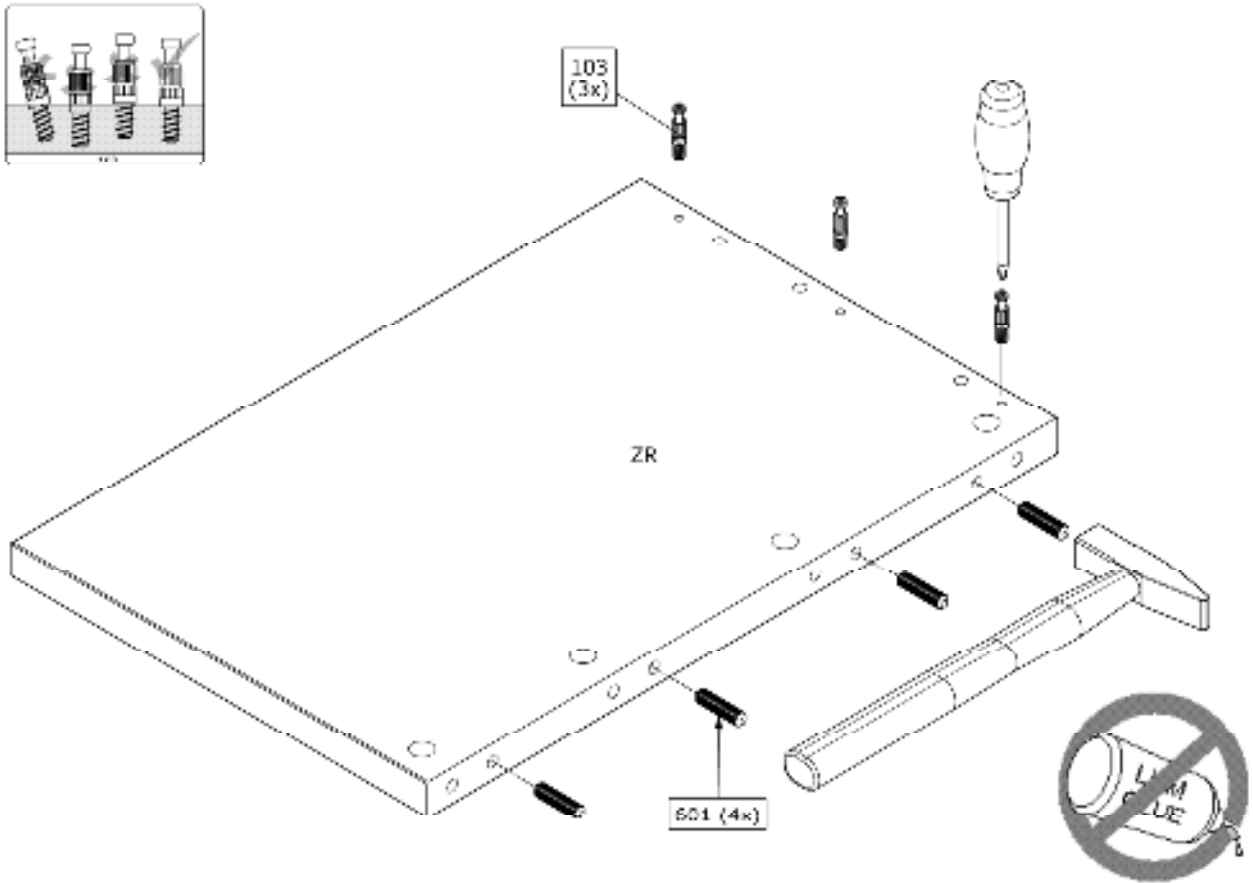

STORE OPBERGBANK

Truhe • Coffre de rangement • Storage box

vtwonen

24mm	Ø15mm	4x16	Ø25	Ø8x35mm
103	102	204	733	601
30x	30x	24x	12x	26x

Ø14	3,5x35mm
373	219
30x	12x

1.

2.

3.

4.

5.

6.

7.

8.

9.

3x

10.

3x

11.