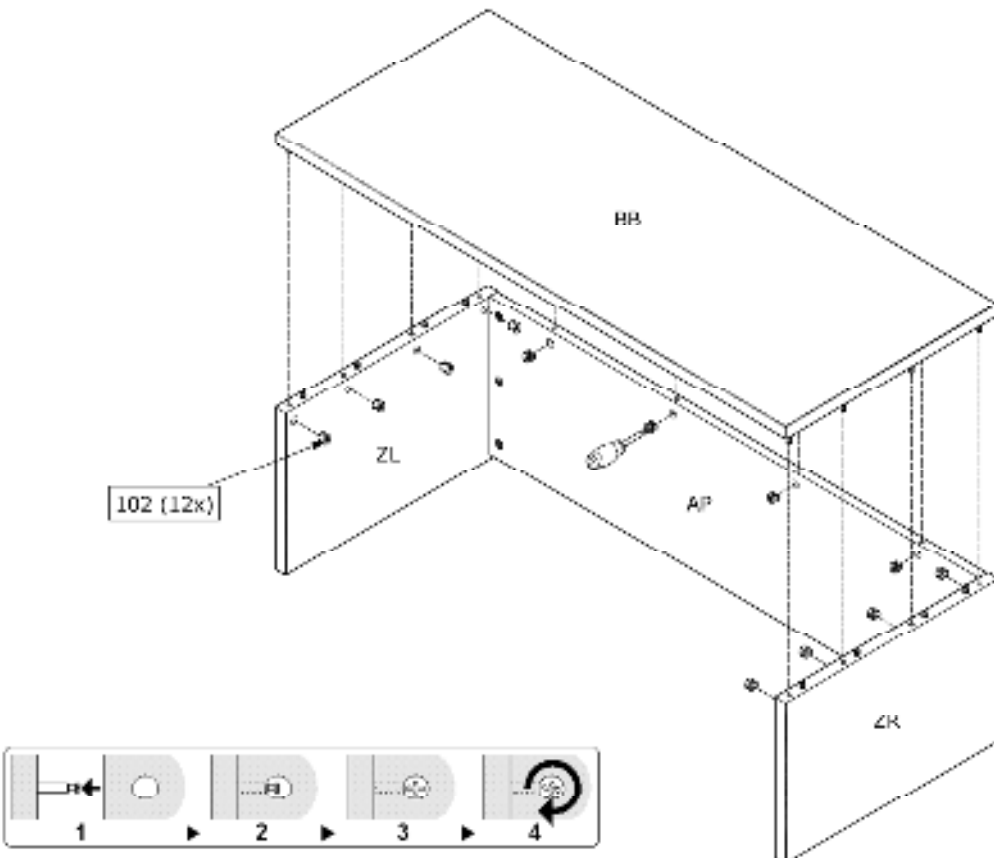

STORE OPBERGBANK

Truhe • Coffre de rangement • Storage box

vtwonen

24mm	Ø15mm	4x16	Ø25	Ø8x35mm
103	102	204	733	601
30x	30x	24x	12x	26x

Ø14	3,5x35mm
373	219
30x	12x

1.

2.

3.

4.

5.

6.

7.

8.

9.

3x

10.