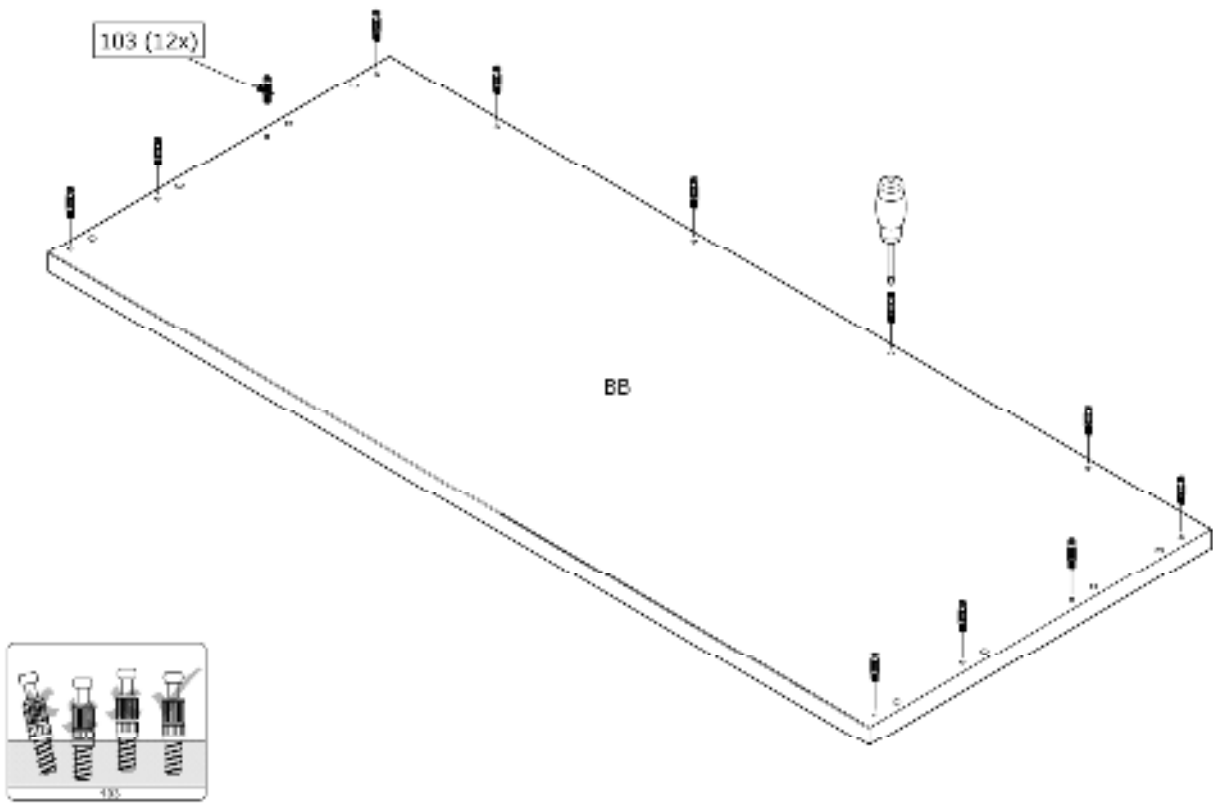

STORE OPBERGBANK

Truhe • Coffre de rangement • Storage box

vtwonen

24mm	Ø15mm	4x16	Ø25	Ø8x35mm
103	102	204	733	601
30x	30x	24x	12x	26x

Ø14	3,5x35mm
373	219
30x	12x

1.

2.

3.

4.

5.

6.

7.

8.

9.

3x

10.

3x

11.