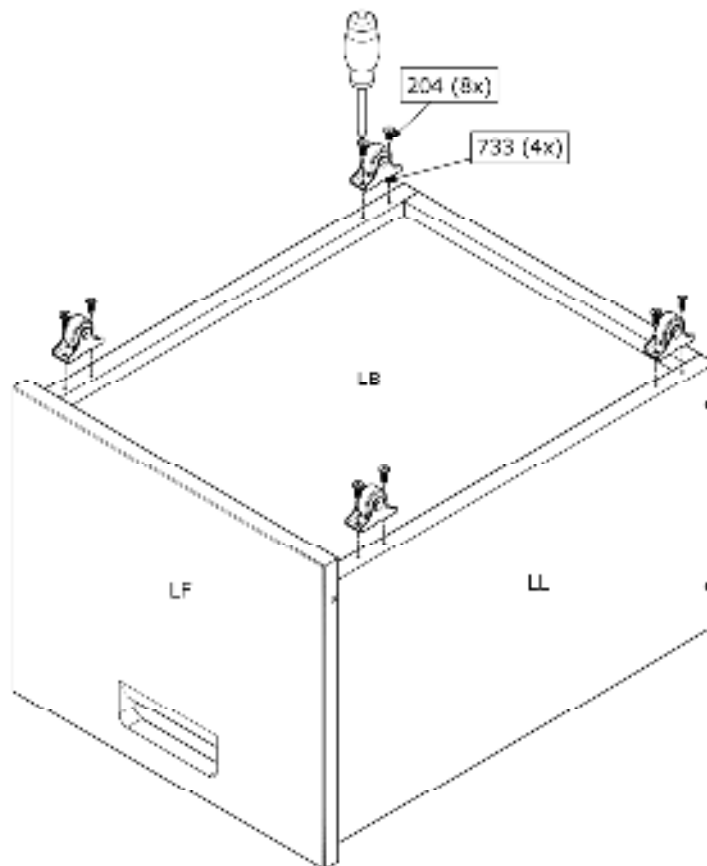

STORE OPBERGBANK

Truhe • Coffre de rangement • Storage box

vtwonen

24mm	Ø15mm	4x16	Ø25	Ø8x35mm
103	102	204	733	601
30x	30x	24x	12x	26x

Ø14	3,5x35mm
373	219
30x	12x

1.

2.

3.

4.

5.

6.

7.

8.

9.

3x

10.

3x

11.