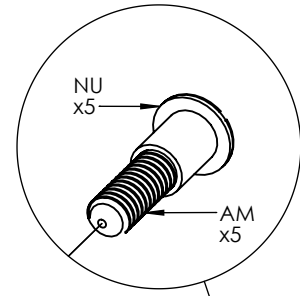

Code	Qté	Image
AA	8	
BA	8	
CA	8	 6.3 x 50 mm
DD	4	
KL	2	
KC	2	
AM	5	 8 x 30 mm
HA	4	 3.5 x 15 mm
GB	7	 3 x 20 mm
NU	5	
NT	5	
OA	2	
OB	5	
UE	1	
RTA	5	
OY	1	
GA	2	
Clef	1	

1

AA
x8

DD
x4

8

KC
x2

Code	Qté	Image
AA	8	
DD	4	
KC	2	

Code	Qté	Image
BA	8	
KL	2	
GA	2	
OY	1	

3 x 12 mm

4

5

Code	Qté	Image
CA	8	 6.3 x 50 mm

6

Code	Qté	Image
AM	5	 8 x 30 mm
NU	5	
NT	5	
RTA	5	

7

Code	Qté	Image
OA	2	
OB	5	
GB	7	

8

1

2

Code	Qté	Image
UE	1	
HA	4	 3.5 x 15 mm

INSTRUCTIONS D'ENTRETIEN

Laver les surfaces à l'aide d'un chiffon doux, préalablement trempé dans une solution savonneuse (max. 1%)
ATTENTION! Ne pas utiliser de produit contenant de l'alcool ou de l'abrasif.
 Essuyer à l'aide d'un chiffon doux.