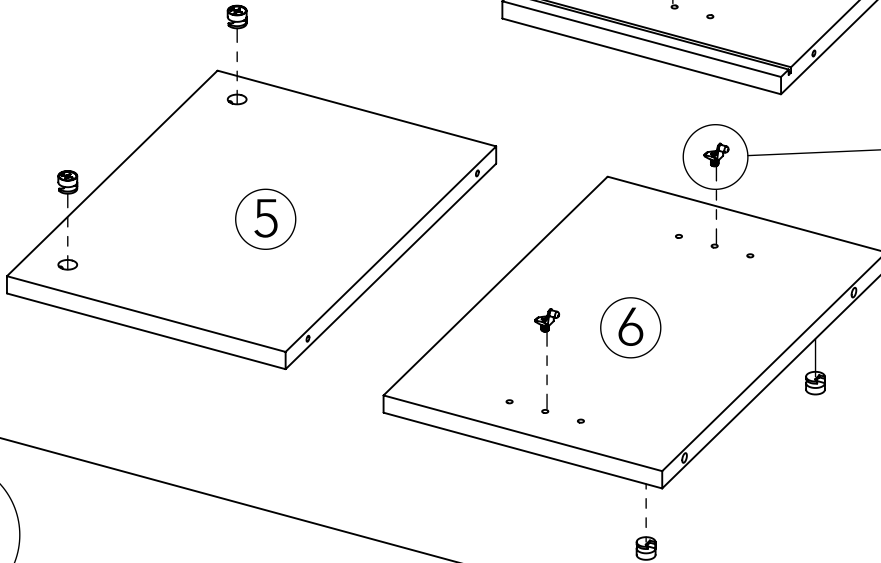

Notice de montage
Assembling instructions
Montageanleitung

1h30

TEMAHOME

AMPERE
3270 IA (Prod Ref.)

N° Pièce / Part / Teile

N° Pièce	Qté	Dimensions
1	1	1650 x 400 x 16
2	1	1650 x 400 x 16
3	1	250 x 399 x 16
4	1	250 x 399 x 16
5	1	250 x 358 x 16
6	1	250 x 381 x 16
7	1	450 x 357 x 16
8	1	1144 x 244 x 16
9	1	1626 x 200 x 3

Code	Qté	Image
AA	8	
BA	8	
CA	8	 6.3 x 50 mm
DD	4	
KL	2	
KC	2	
AM	5	 8 x 30 mm
HA	4	 3.5 x 15 mm
GB	7	 3 x 20 mm
NU	5	
NT	5	
OA	2	
OB	5	
UE	1	
RTA	5	
OY	1	
GA	2	
Clef	1	

1

AA
x8

DD
x4

8

KC
x2

Code	Qté	Image
AA	8	
DD	4	
KC	2	