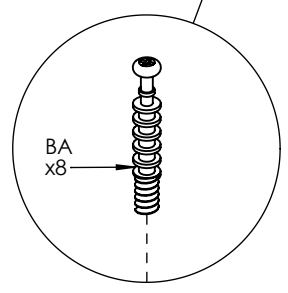

Notice de montage
Assembling instructions
Montageanleitung

1h30

TEMAHOME

AMPERE
3270 IA (Prod Ref.)

N° Pièce / Part / Teile

N° Pièce	Qté	Dimensions
1	1	1650 x 400 x 16
2	1	1650 x 400 x 16
3	1	250 x 399 x 16
4	1	250 x 399 x 16
5	1	250 x 358 x 16
6	1	250 x 381 x 16
7	1	450 x 357 x 16
8	1	1144 x 244 x 16
9	1	1626 x 200 x 3

Code	Qté	Image
AA	8	
BA	8	
CA	8	 6.3 x 50 mm
DD	4	
KL	2	
KC	2	
AM	5	 8 x 30 mm
HA	4	 3.5 x 15 mm
GB	7	 3 x 20 mm
NU	5	
NT	5	
OA	2	
OB	5	
UE	1	
RTA	5	
OY	1	
GA	2	
Clef	1	

1

AA
x8

DD
x4

8

KC
x2

Code	Qté	Image
AA	8	
DD	4	
KC	2	

Code	Qté	Image
BA	8	
KL	2	
GA	2	
OY	1	

3 x 12 mm

4

5

Code	Qté	Image
CA	8	 6.3 x 50 mm

6

Code	Qté	Image
AM	5	 8 x 30 mm
NU	5	
NT	5	
RTA	5	

7