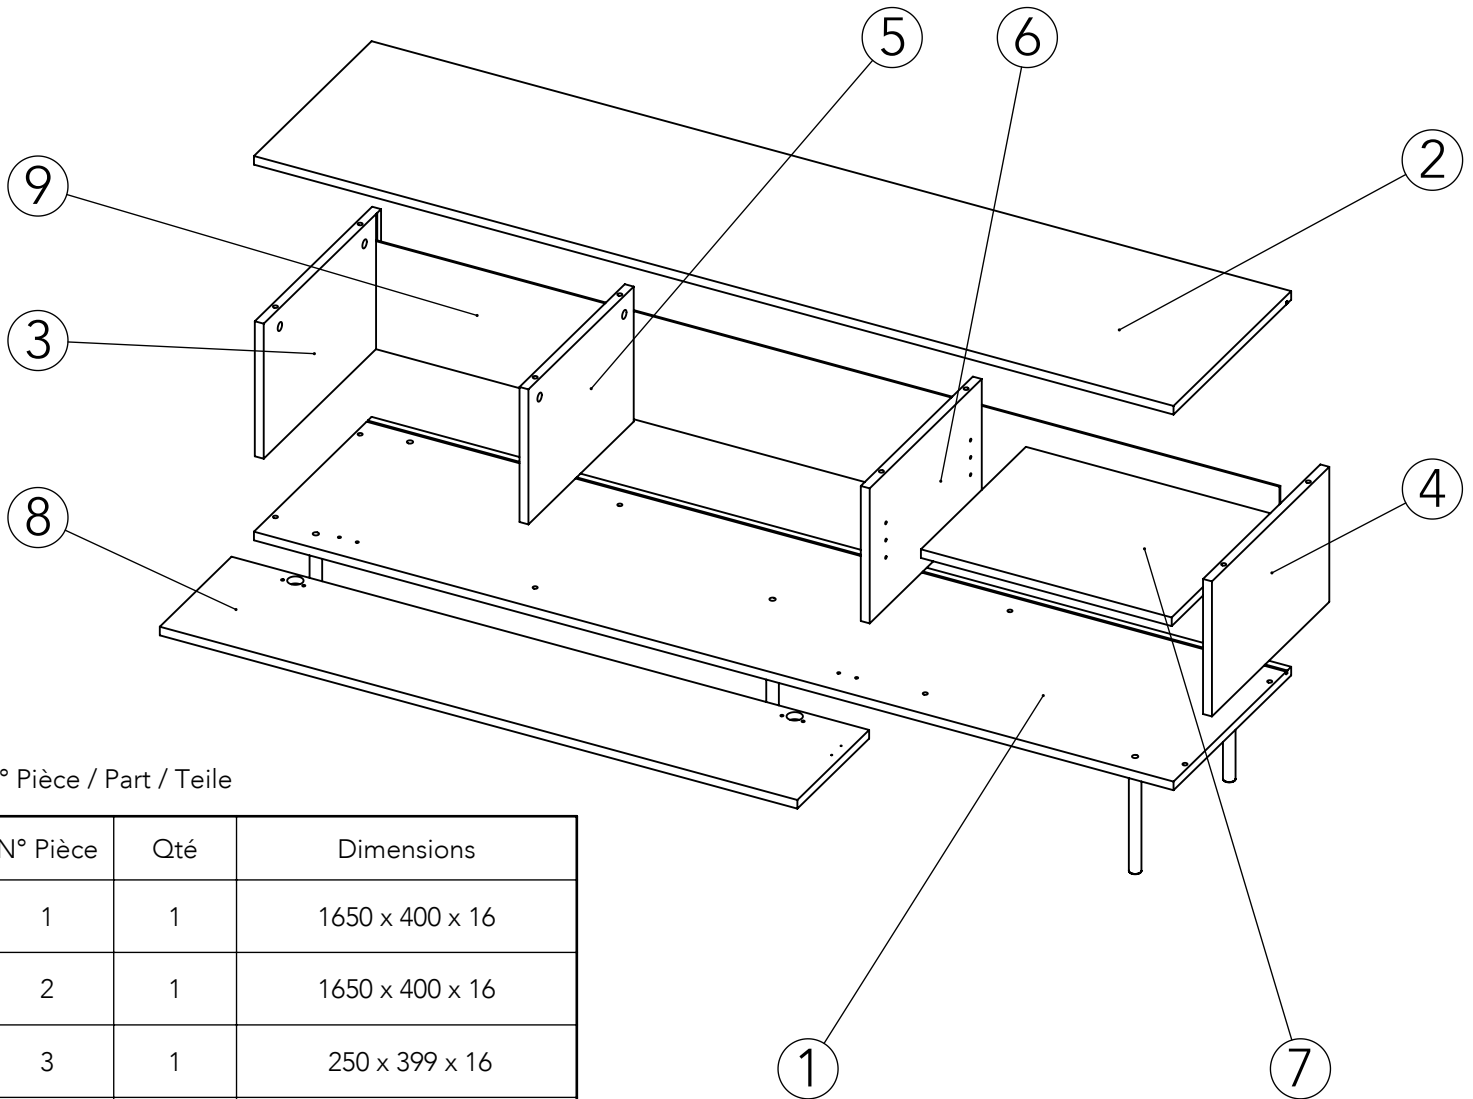

Notice de montage
Assembling instructions
Montageanleitung

1h30

TEMAHOME

AMPERE
3270 IA (Prod Ref.)

N° Pièce / Part / Teile

N° Pièce	Qté	Dimensions
1	1	1650 x 400 x 16
2	1	1650 x 400 x 16
3	1	250 x 399 x 16
4	1	250 x 399 x 16
5	1	250 x 358 x 16
6	1	250 x 381 x 16
7	1	450 x 357 x 16
8	1	1144 x 244 x 16
9	1	1626 x 200 x 3

Code	Qté	Image
AA	8	
BA	8	
CA	8	 6.3 x 50 mm
DD	4	
KL	2	
KC	2	
AM	5	 8 x 30 mm
HA	4	 3.5 x 15 mm
GB	7	 3 x 20 mm
NU	5	
NT	5	
OA	2	
OB	5	
UE	1	
RTA	5	
OY	1	
GA	2	
Clef	1	

1

AA
x8

DD
x4

8

KC
x2

Code	Qté	Image
AA	8	
DD	4	
KC	2	