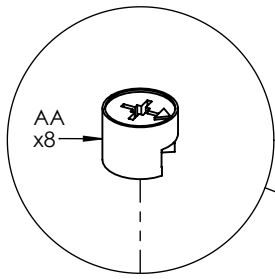

Notice de montage
Assembling instructions
Montageanleitung

1h30

TEMAHOME

AMPERE
3270 IA (Prod Ref.)

N° Pièce / Part / Teile

N° Pièce	Qté	Dimensions
1	1	1650 x 400 x 16
2	1	1650 x 400 x 16
3	1	250 x 399 x 16
4	1	250 x 399 x 16
5	1	250 x 358 x 16
6	1	250 x 381 x 16
7	1	450 x 357 x 16
8	1	1144 x 244 x 16
9	1	1626 x 200 x 3

Code	Qté	Image
AA	8	
BA	8	
CA	8	 6.3 x 50 mm
DD	4	
KL	2	
KC	2	
AM	5	 8 x 30 mm
HA	4	 3.5 x 15 mm
GB	7	 3 x 20 mm
NU	5	
NT	5	
OA	2	
OB	5	
UE	1	
RTA	5	
OY	1	
GA	2	
Clef	1	

1

AA
x8

DD
x4

8

KC
x2

Code	Qté	Image
AA	8	
DD	4	
KC	2	

Code	Qté	Image
BA	8	
KL	2	
GA	2	
OY	1	

3 x 12 mm

4

5

Code	Qté	Image
CA	8	 6.3 x 50 mm

6

Code	Qté	Image
AM	5	 8 x 30 mm
NU	5	
NT	5	
RTA	5	

7

Code	Qté	Image
OA	2	
OB	5	
GB	7	

8

1

2

Code	Qté	Image
UE	1	
HA	4	 3.5 x 15 mm

INSTRUCTIONS D'ENTRETIEN

Laver les surfaces à l'aide d'un chiffon doux, préalablement trempé dans une solution savonneuse (max. 1%)
ATTENTION! Ne pas utiliser de produit contenant de l'alcool ou de l'abrasif.
 Essuyer à l'aide d'un chiffon doux.