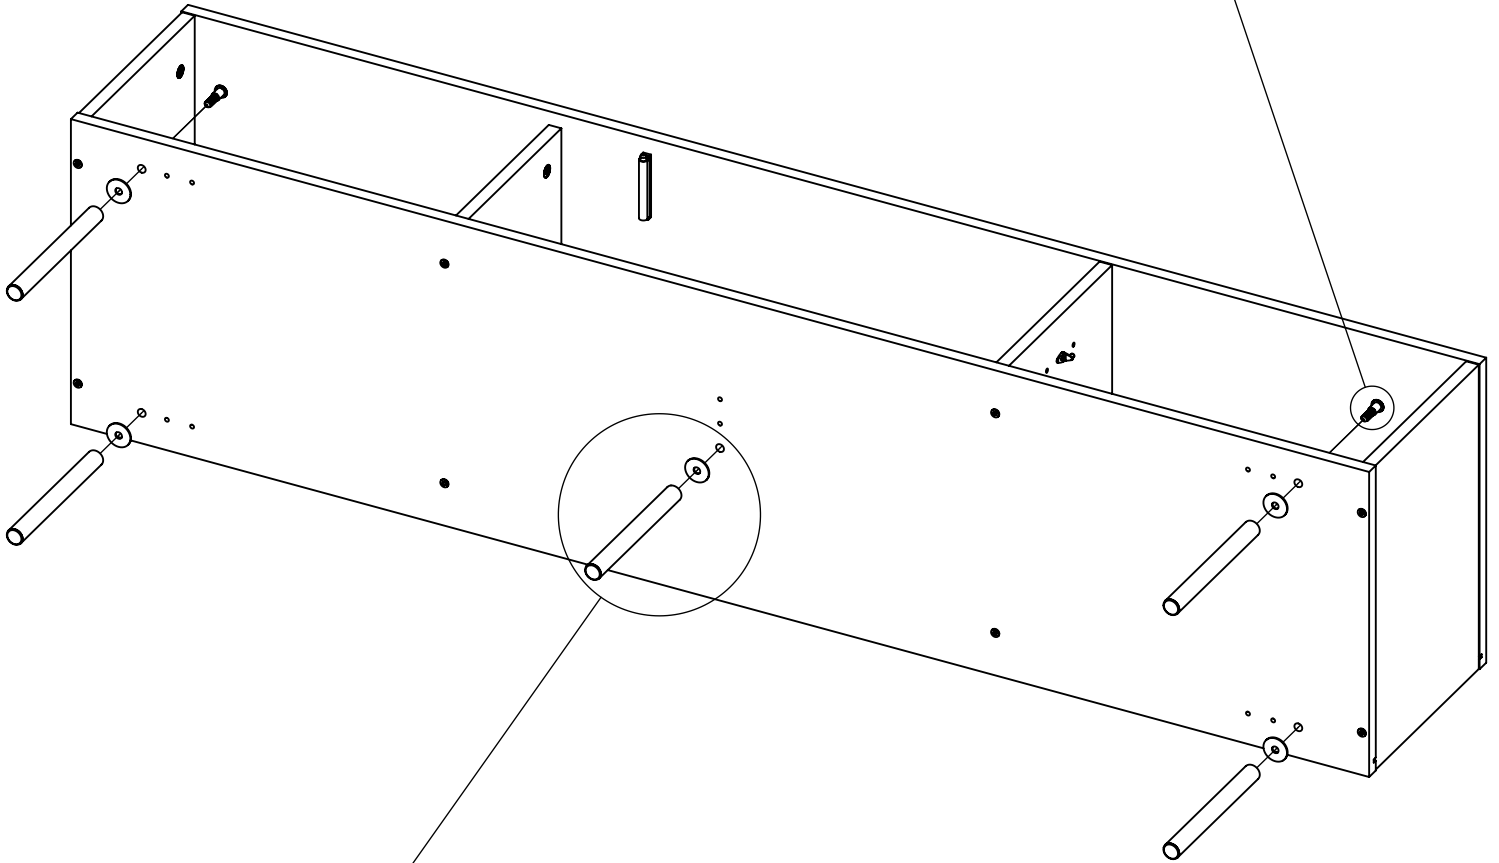

6

Code	Qté	Image
AM	5	8 x 30 mm
NU	5	
NT	5	
RTA	5