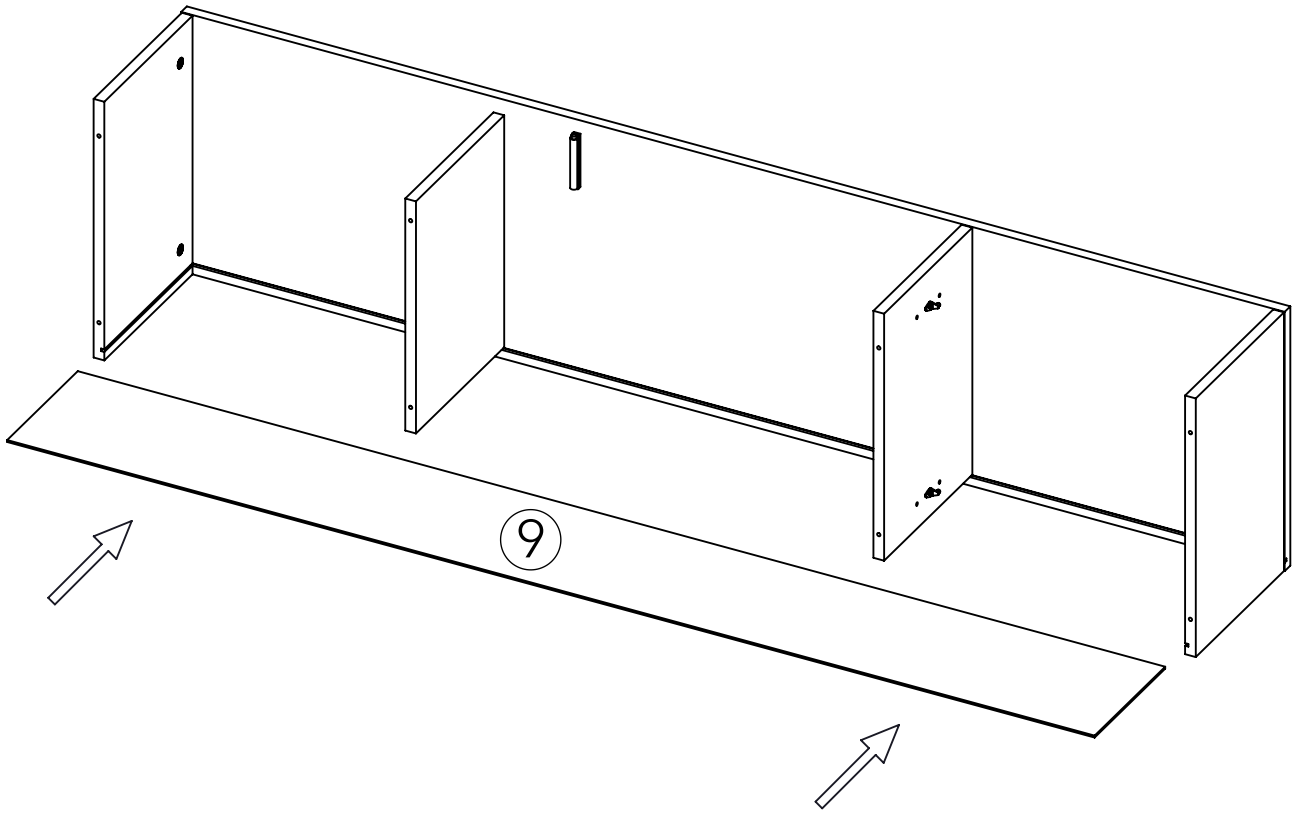

4

5

Code	Qté	Image
CA	8	 6.3 x 50 mm