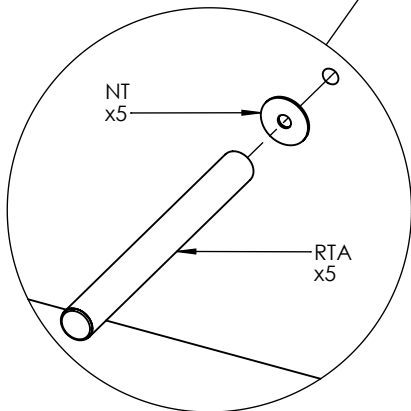

Code	Qté	Image
AA	8	
BA	8	
CA	8	 6.3 x 50 mm
DD	4	
KL	2	
KC	2	
AM	5	 8 x 30 mm
HA	4	 3.5 x 15 mm
GB	7	 3 x 20 mm
NU	5	
NT	5	
OA	2	
OB	5	
UE	1	
RTA	5	
OY	1	
GA	2	
Clef	1	

1

AA
x8

DD
x4

8

KC
x2

Code	Qté	Image
AA	8	
DD	4	
KC	2	

Code	Qté	Image
BA	8	
KL	2	
GA	2	
OY	1	

3 x 12 mm

4

5

Code	Qté	Image
CA	8	 6.3 x 50 mm

6

Code	Qté	Image
AM	5	 8 x 30 mm
NU	5	
NT	5	
RTA	5	

7

Code	Qté	Image
OA	2	
OB	5	
GB	7	

8

1

2

Code	Qté	Image
UE	1	
HA	4	 3.5 x 15 mm

INSTRUCTIONS D'ENTRETIEN

Laver les surfaces à l'aide d'un chiffon doux, préalablement trempé dans une solution savonneuse (max. 1%)
ATTENTION! Ne pas utiliser de produit contenant de l'alcool ou de l'abrasif.
 Essuyer à l'aide d'un chiffon doux.