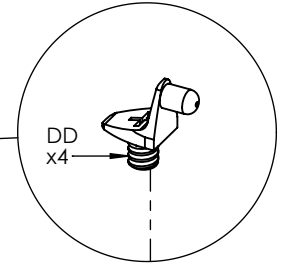

Notice de montage
Assembling instructions
Montageanleitung

1h30

TEMAHOME

AMPERE
3270 IA (Prod Ref.)

N° Pièce / Part / Teile

N° Pièce	Qté	Dimensions
1	1	1650 x 400 x 16
2	1	1650 x 400 x 16
3	1	250 x 399 x 16
4	1	250 x 399 x 16
5	1	250 x 358 x 16
6	1	250 x 381 x 16
7	1	450 x 357 x 16
8	1	1144 x 244 x 16
9	1	1626 x 200 x 3

Code	Qté	Image
AA	8	
BA	8	
CA	8	 6.3 x 50 mm
DD	4	
KL	2	
KC	2	
AM	5	 8 x 30 mm
HA	4	 3.5 x 15 mm
GB	7	 3 x 20 mm
NU	5	
NT	5	
OA	2	
OB	5	
UE	1	
RTA	5	
OY	1	
GA	2	
Clef	1	

1

AA
x8

DD
x4

8

KC
x2

Code	Qté	Image
AA	8	
DD	4	
KC	2	

Code	Qté	Image
BA	8	
KL	2	
GA	2	
OY	1	

3 x 12 mm

4

5

Code	Qté	Image
CA	8	 6.3 x 50 mm

6

Code	Qté	Image
AM	5	 8 x 30 mm
NU	5	
NT	5	
RTA	5	

7