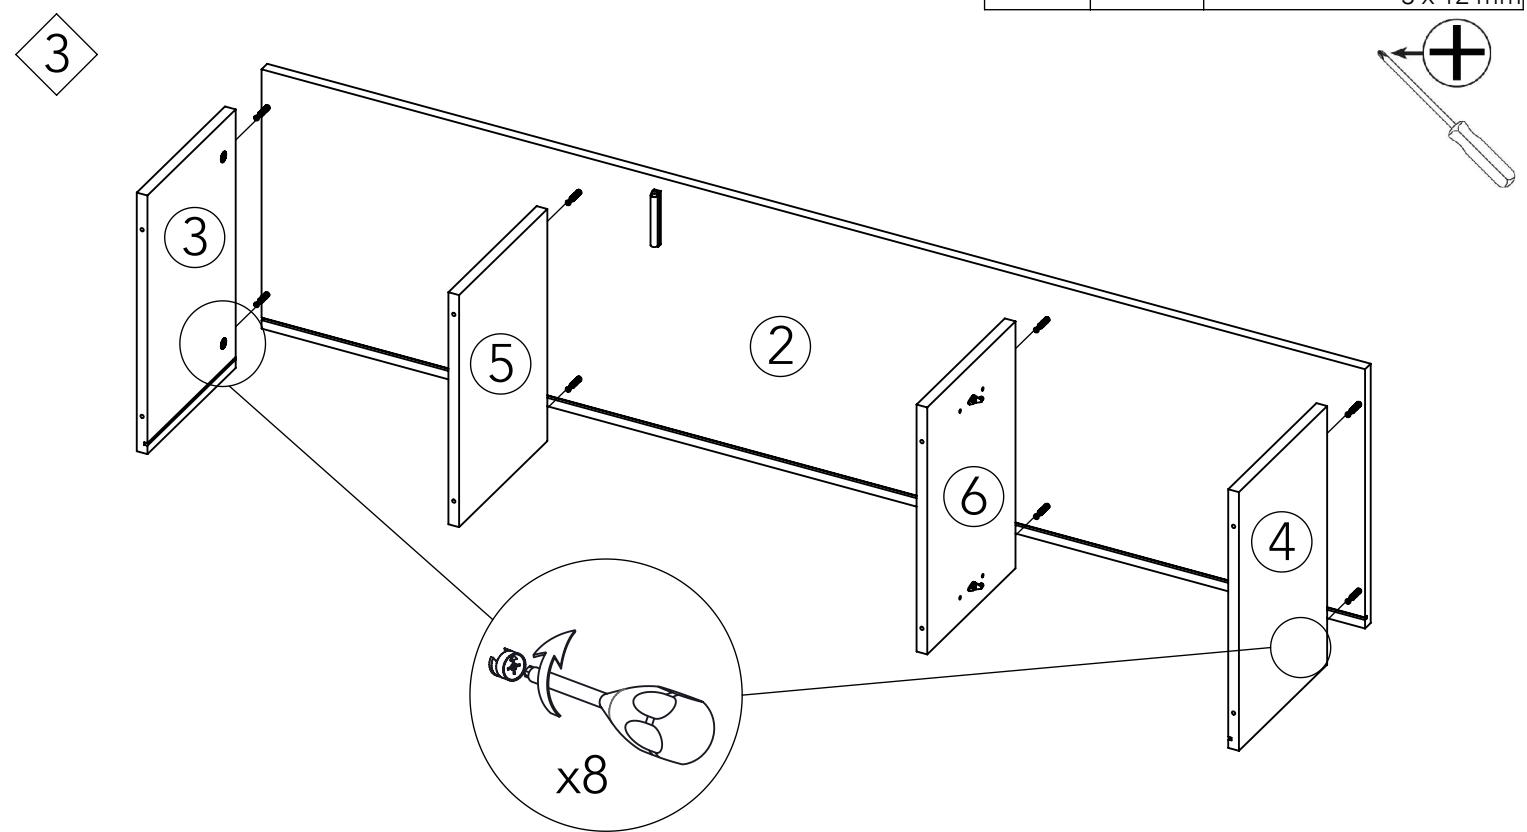

Code	Qté	Image
BA	8	
KL	2	
GA	2	
OY	1	

3 x 12 mm