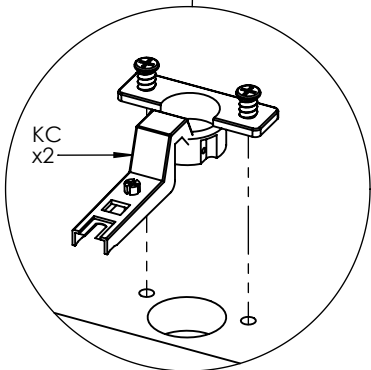

Notice de montage
Assembling instructions
Montageanleitung

1h30

TEMAHOME

AMPERE
3270 IA (Prod Ref.)

N° Pièce / Part / Teile

N° Pièce	Qté	Dimensions
1	1	1650 x 400 x 16
2	1	1650 x 400 x 16
3	1	250 x 399 x 16
4	1	250 x 399 x 16
5	1	250 x 358 x 16
6	1	250 x 381 x 16
7	1	450 x 357 x 16
8	1	1144 x 244 x 16
9	1	1626 x 200 x 3

Code	Qté	Image
AA	8	
BA	8	
CA	8	 6.3 x 50 mm
DD	4	
KL	2	
KC	2	
AM	5	 8 x 30 mm
HA	4	 3.5 x 15 mm
GB	7	 3 x 20 mm
NU	5	
NT	5	
OA	2	
OB	5	
UE	1	
RTA	5	
OY	1	
GA	2	
Clef	1	

1

AA
x8

DD
x4

8

KC
x2

Code	Qté	Image
AA	8	
DD	4	
KC	2	

Code	Qté	Image
BA	8	
KL	2	
GA	2	
OY	1	

3 x 12 mm

4

5

Code	Qté	Image
CA	8	 6.3 x 50 mm

6

Code	Qté	Image
AM	5	 8 x 30 mm
NU	5	
NT	5	
RTA	5	

7