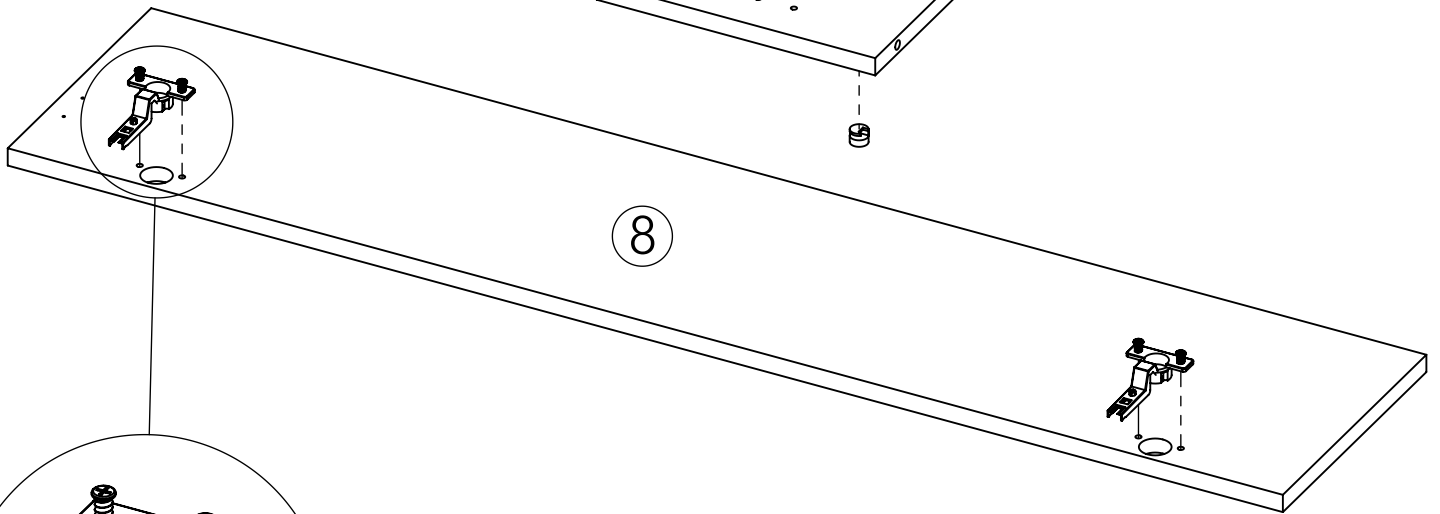

1

AA
x8

DD
x4

8

KC
x2

Code	Qté	Image
AA	8	
DD	4	
KC	2