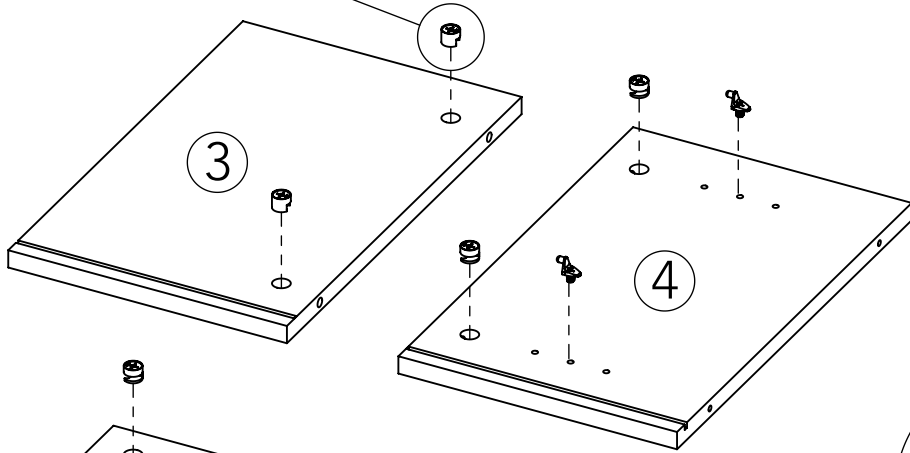

Notice de montage
Assembling instructions
Montageanleitung

1h30

TEMAHOME

AMPERE
3270 IA (Prod Ref.)

N° Pièce / Part / Teile

N° Pièce	Qté	Dimensions
1	1	1650 x 400 x 16
2	1	1650 x 400 x 16
3	1	250 x 399 x 16
4	1	250 x 399 x 16
5	1	250 x 358 x 16
6	1	250 x 381 x 16
7	1	450 x 357 x 16
8	1	1144 x 244 x 16
9	1	1626 x 200 x 3

Code	Qté	Image
AA	8	
BA	8	
CA	8	 6.3 x 50 mm
DD	4	
KL	2	
KC	2	
AM	5	 8 x 30 mm
HA	4	 3.5 x 15 mm
GB	7	 3 x 20 mm
NU	5	
NT	5	
OA	2	
OB	5	
UE	1	
RTA	5	
OY	1	
GA	2	
Clef	1	

1

AA
x8

DD
x4

8

KC
x2

Code	Qté	Image
AA	8	
DD	4	
KC	2	