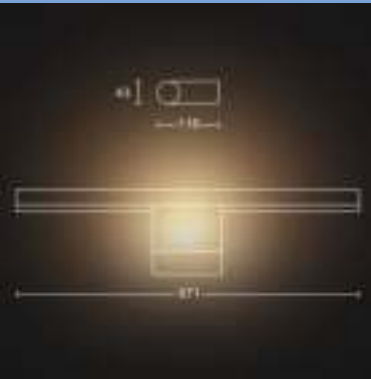

PHILIPS

Adore verlichte
badkamerspiegel

Hue White ambiance

Inclusief dimmer switch

Vast ingebouwde LED-lamp

White

Slimme bediening met Hue
bridge*

34029/31/P7