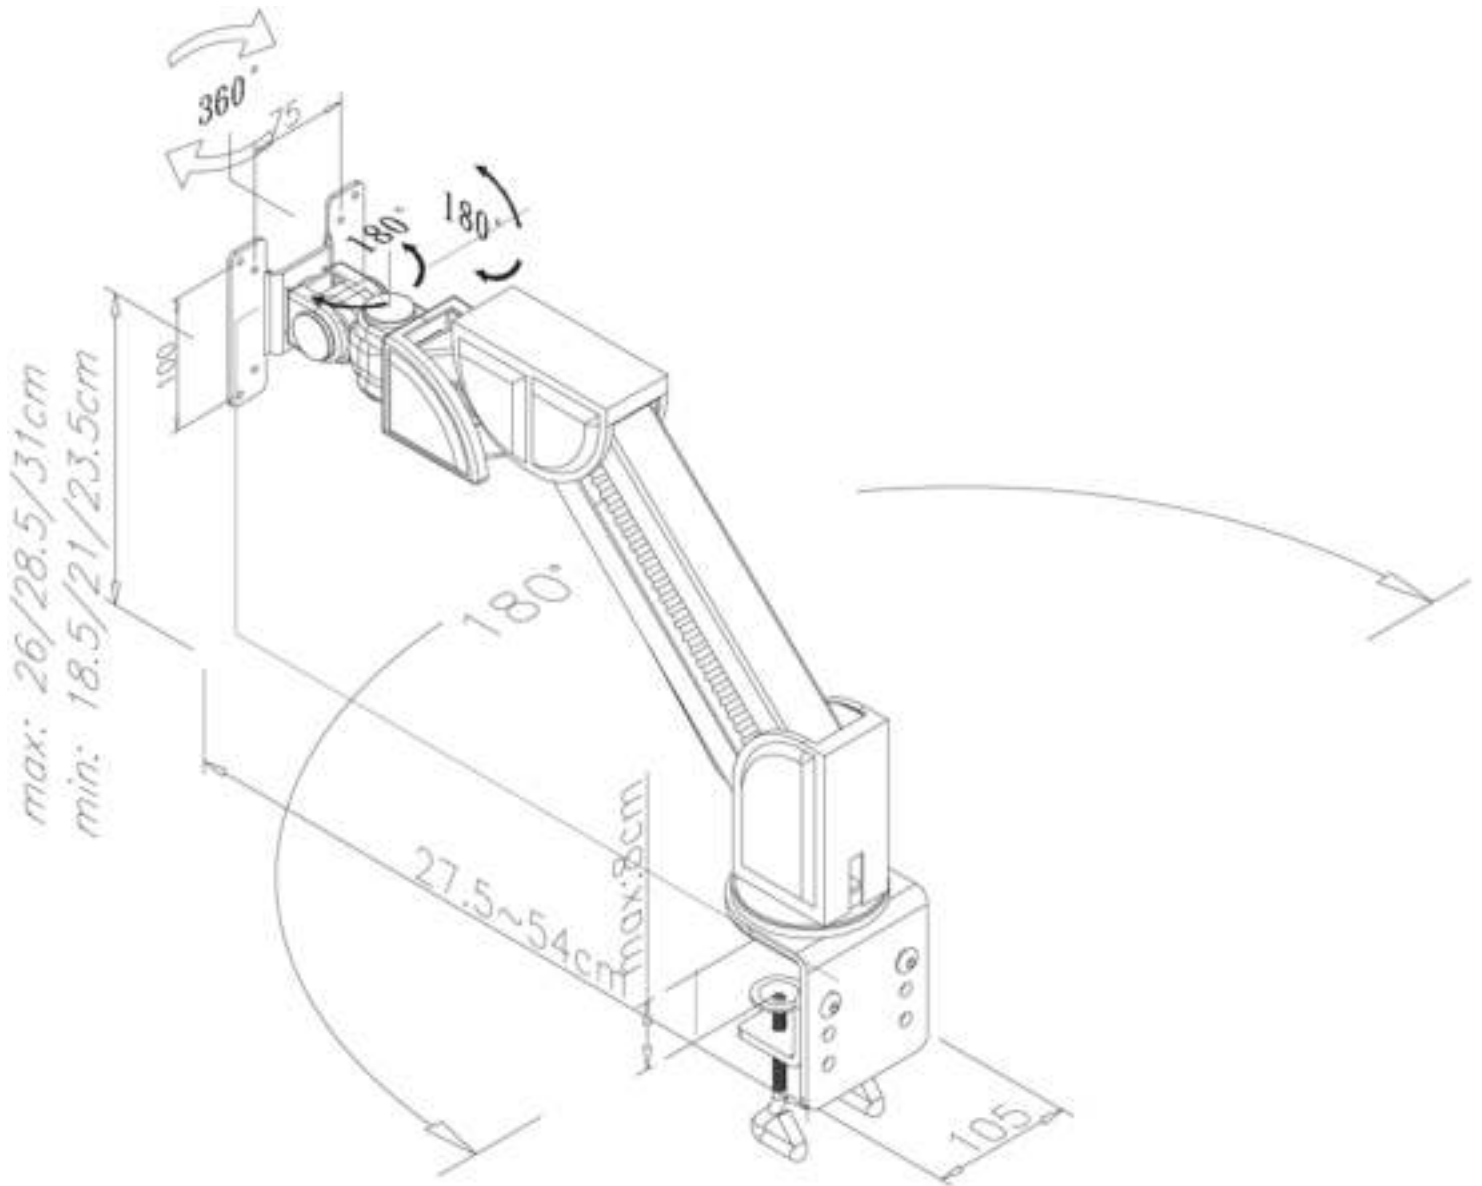

THE BEST SUPPORT
FOR YOUR AV & IT HARDWARE
T: +31(0)23-5478888 | E: info@newstar.eu | W: www.newstar.eu

FPMA-D600

SUPPORT DE BUREAU NEWSTAR ÉCRANS

NewStar Products Europe B.V.
Wateringweg 62/B
2031 EJ HAARLEM
THE NETHERLANDS

Phone : +31(0)23-5478888
Fax : +31(0)23-5478889
Email : info@newstar.nl
Website : www.newstar.eu

NewStar cannot be held liable for any inaccuracies and copyrights.
No part of this publication may be reproduced and/or published by print, photocopy, microfilm or in any other way, without prior written permission of NewStar Computer Products Europe BV.