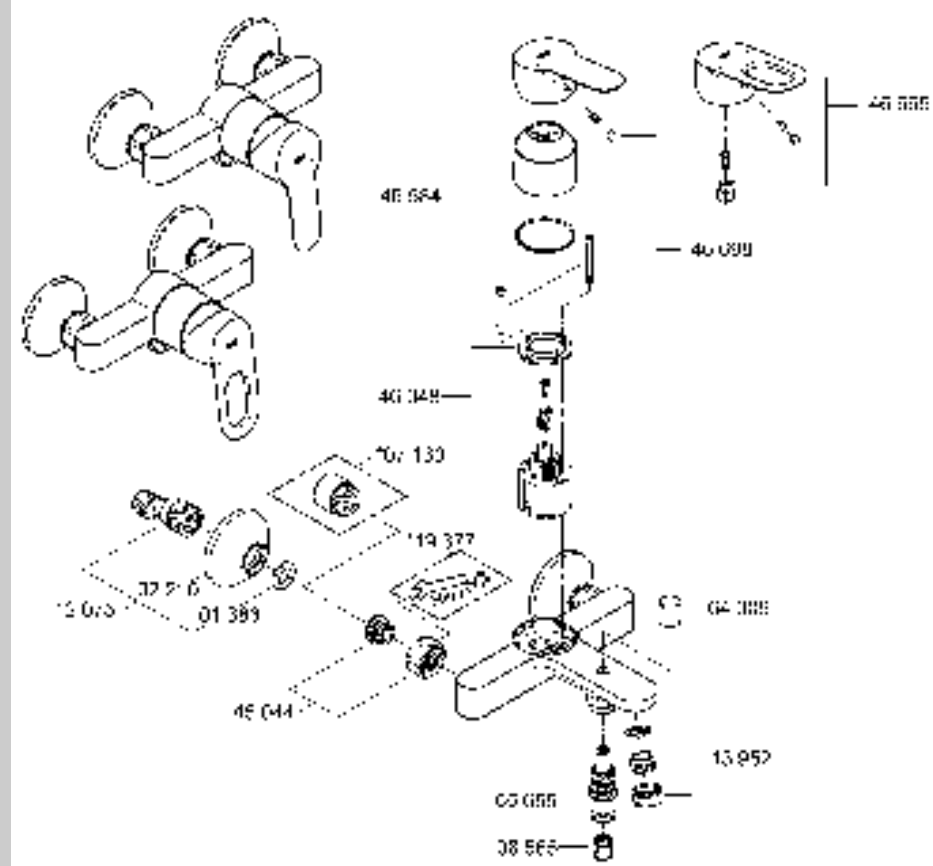

23 333
23 334
23 340
23 341

23 333
23 334
23 340
23 341