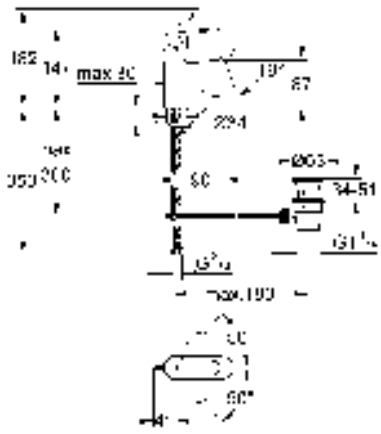

BAUEDGE/BAULOOP
DESIGN + ENGINEERING
GROHE GERMANY

99.0041.131/ÄM 229858/07.14

www.grohe.com

Pure Freude an Wasser

23 328
23 329
23 330
23 356
23 335
23 336
23 337
23 357

23 331
23 332
23 338
23 339

23 328
23 329
23 330
23 356
23 335
23 336
23 337
23 357
23 331
23 332
23 338
23 339

23 328
23 329
23 330
23 356
23 335
23 336
23 337
23 357
23 331
23 332
23 338
23 339

23 333
23 340

23 334
23 341

23 333
23 334
23 340
23 341

23 333
23 334
23 340
23 341

20 421
20 422

20 421
20 422

Смесители