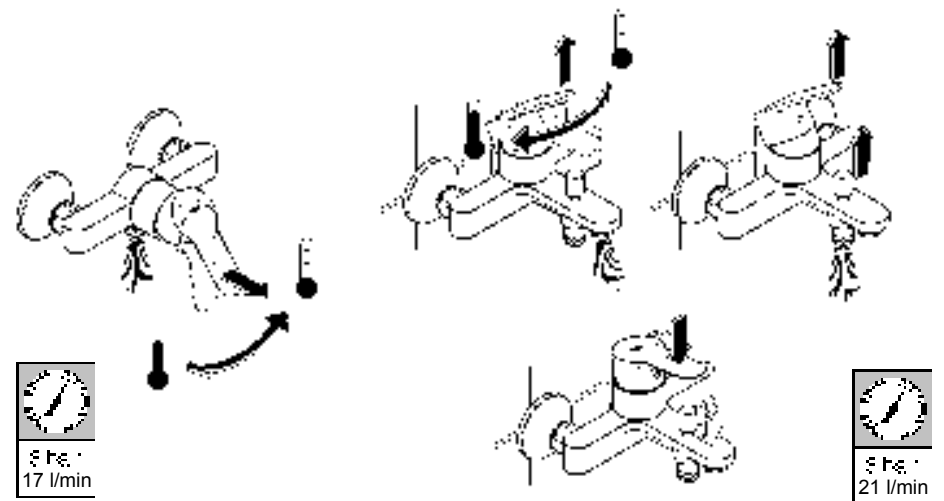

23 333
23 334
23 340
23 341

23 333
23 334
23 340
23 341