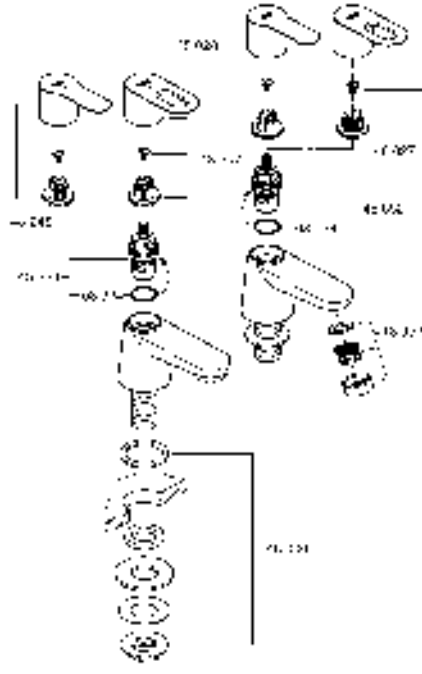

BAUEDGE/BAULOOP
DESIGN + ENGINEERING
GROHE GERMANY

99.0041.131/ÄM 229858/07.14

www.grohe.com

Pure Freude an Wasser

23 328
23 329
23 330
23 356
23 335
23 336
23 337
23 357

23 331
23 332
23 338
23 339

23 328
23 329
23 330
23 356
23 335
23 336
23 337
23 357
23 331
23 332
23 338
23 339

23 328
23 329
23 330
23 356
23 335
23 336
23 337
23 357
23 331
23 332
23 338
23 339

23 333
23 340

23 334
23 341

23 333
23 334
23 340
23 341

23 333
23 334
23 340
23 341

20 421
20 422

20 421
20 422

Смесители

Комплект поставки	20 421	23 328	23 329	23 330	23 356	23 331	23 332	23 333	23 334	20 421 00M
Смеситель для умывальника		X	X	X	X					
Смеситель для биде						X	X			
вертикальный кран	X									X
Смеситель для ванны									X	
Смеситель для душа								X		
S-образные эксцентрики								X	X	
вертикальное подсоединение										
гарнитур для душа										
Техническое руководство	X	X	X	X	X	X	X	X	X	X
Инструкция по уходу	X	X	X	X	X	X	X	X	X	X
Вес нетто, кг	0,8	1,2	1,1	1,1	1,3	1,2	1,1	1,5	2,2	1,6