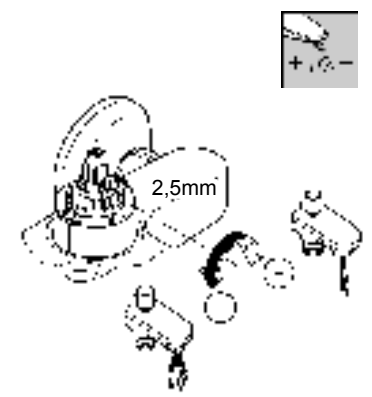

23 333
23 334
23 340
23 341

23 333
23 334
23 340
23 341