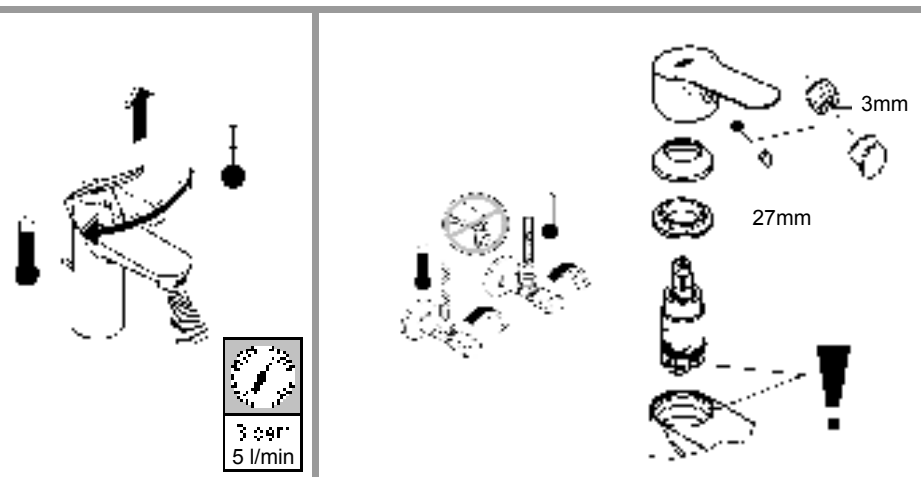

23 328
23 329
23 330
23 356
23 335
23 336
23 337
23 357
23 331
23 332
23 338
23 339

23 328
23 329
23 330
23 356
23 335
23 336
23 337
23 357
23 331
23 332
23 338
23 339