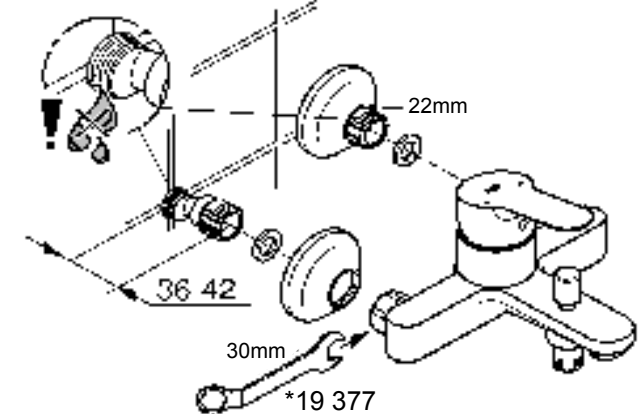

23 334
23 341