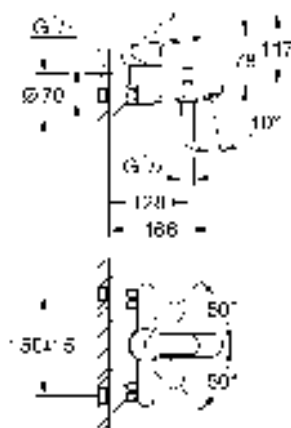

23 328
23 329
23 330
23 356
23 335
23 336
23 337
23 357
23 331
23 332
23 338
23 339

23 333
23 340

23 334
23 341

23 333
23 334
23 340
23 341

23 333
23 334
23 340
23 341

20 421
20 422

20 421
20 422

Смесители

Комплект поставки	20 421	23 328	23 329	23 330	23 356	23 331	23 332	23 333	23 334	20 421 00M
Смеситель для умывальника		X	X	X	X					
Смеситель для биде						X	X			
вертикальный кран	X									X
Смеситель для ванны									X	
Смеситель для душа								X		
S-образные эксцентрики								X	X	
вертикальное подсоединение										
гарнитур для душа										
Техническое руководство	X	X	X	X	X	X	X	X	X	X
Инструкция по уходу	X	X	X	X	X	X	X	X	X	X
Вес нетто, кг	0,8	1,2	1,1	1,1	1,3	1,2	1,1	1,5	2,2	1,6