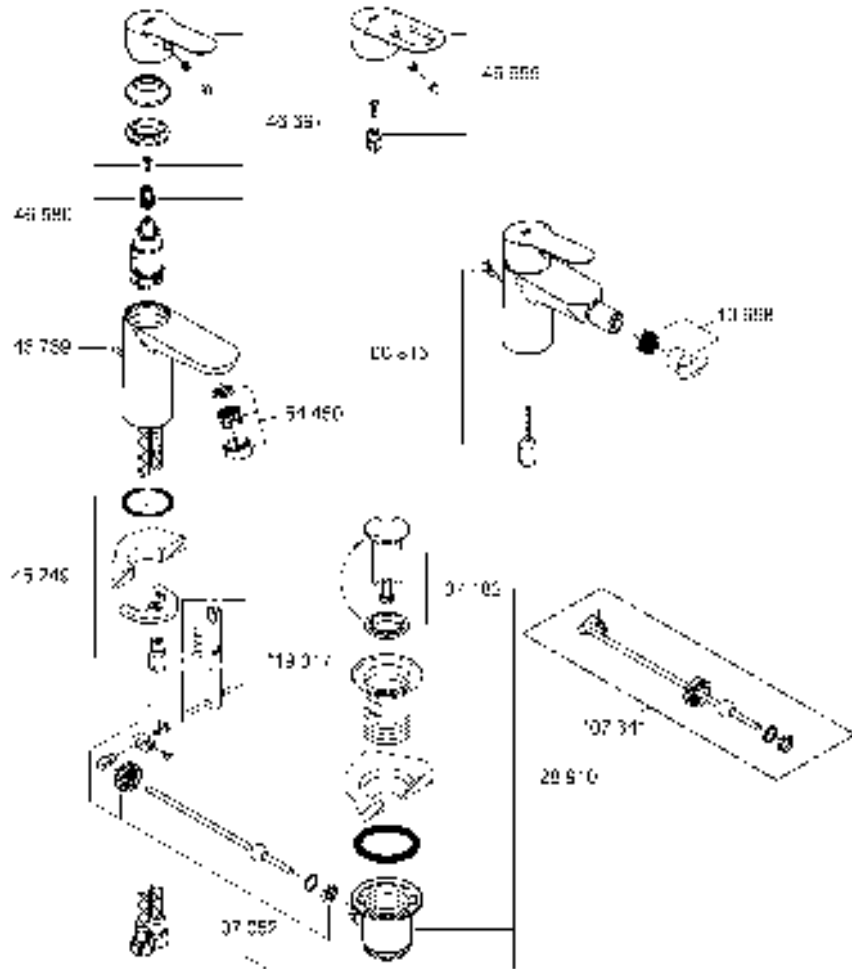

23 328
23 329
23 330
23 356
23 335
23 336
23 337
23 357
23 331
23 332
23 338
23 339

23 328
23 329
23 330
23 356
23 335
23 336
23 337
23 357
23 331
23 332
23 338
23 339