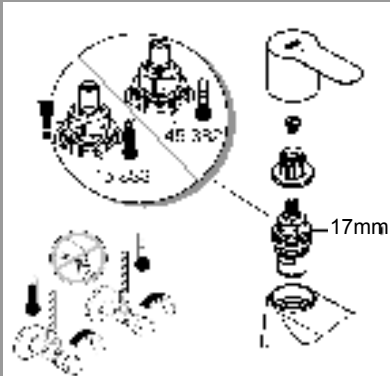

20 421
20 422

20 421
20 422