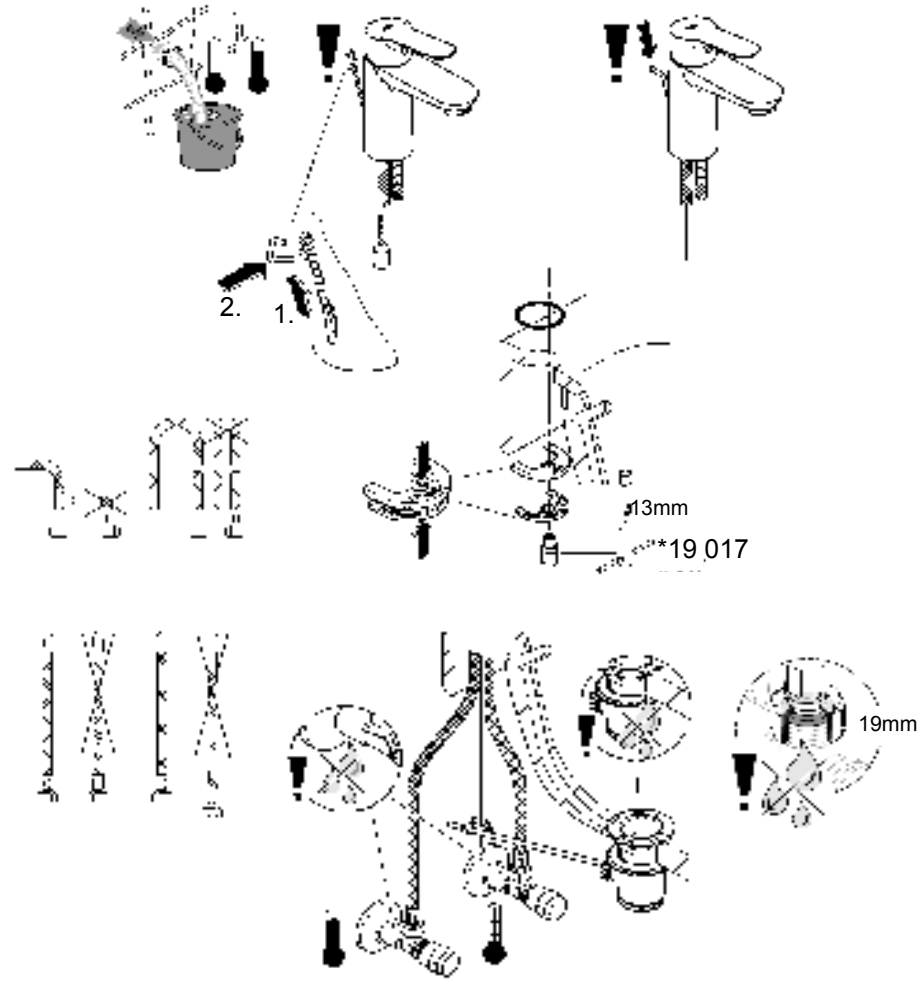

BAUEDGE/BAULOOP
DESIGN + ENGINEERING
GROHE GERMANY

99.0041.131/ÄM 229858/07.14

www.grohe.com

Pure Freude an Wasser

23 328
23 329
23 330
23 356
23 335
23 336
23 337
23 357

23 331
23 332
23 338
23 339

23 328
23 329
23 330
23 356
23 335
23 336
23 337
23 357
23 331
23 332
23 338
23 339