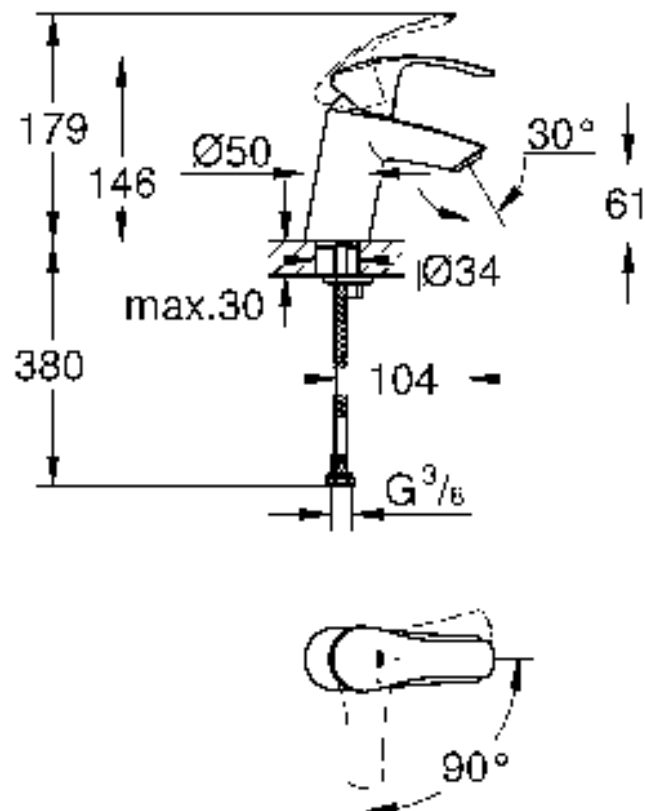

Produkten uppfyller kraven enligt  
gällande svensk lagstiftning.

**Accepterad**  
monteringsanvisning  
2016:1

32 467

32 154

*19 017	13 mm
*19 332	32mm

**S** Denna tekniska produktinformation är inte uteslutande avsedd för installatören eller anvisade fackmän!