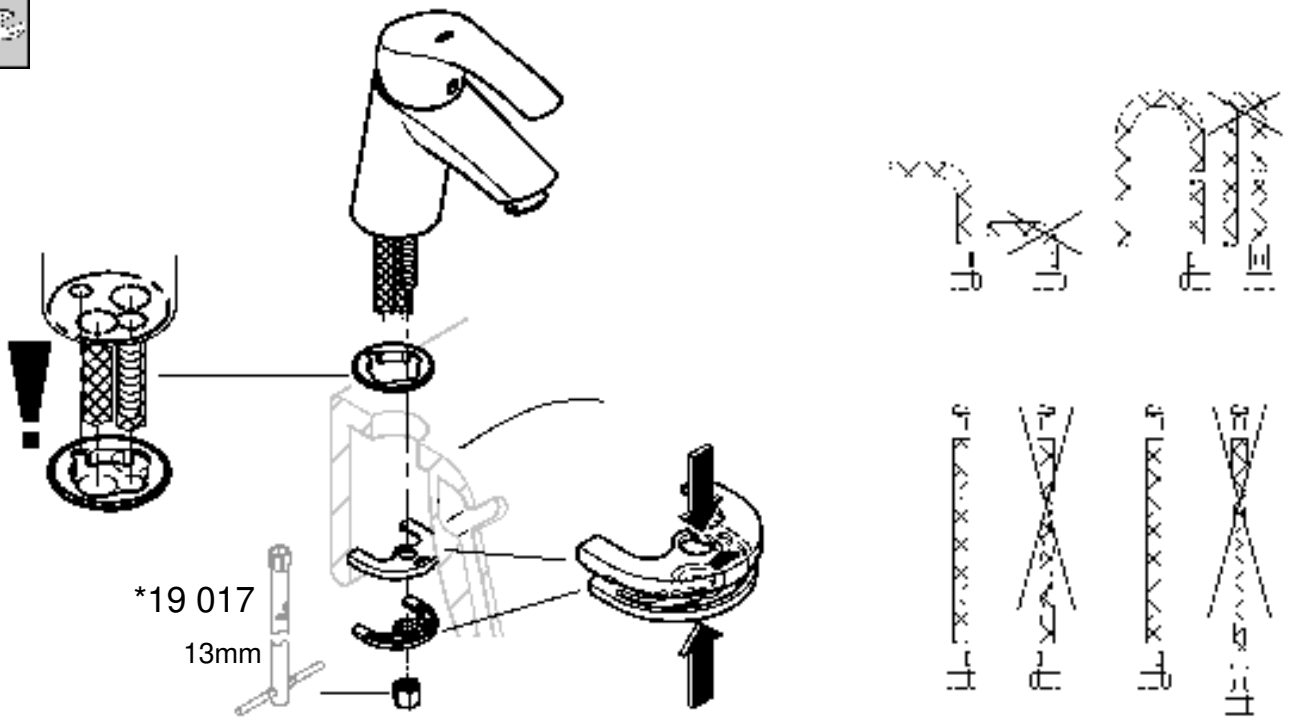

Produkten uppfyller kraven enligt  
gällande svensk lagstiftning.

**Accepterad**  
monteringsanvisning  
2016:1

32 467

32 154

*19 017	13 mm
*19 332	32mm

**S** Denna tekniska produktinformation är inte uteslutande avsedd för installatören eller anvisade fackmän!