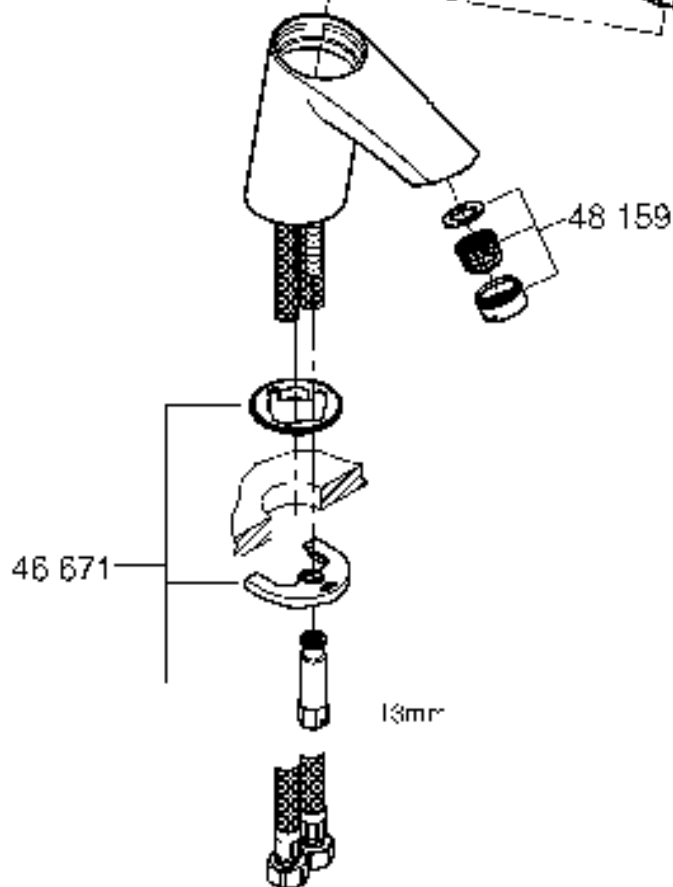

Produkten uppfyller kraven enligt  
gällande svensk lagstiftning.

**Accepterad**  
monteringsanvisning  
2016:1

32 467

32 154

*19 017	13 mm
*19 332	32mm

**S** Denna tekniska produktinformation är inte uteslutande avsedd för installatören eller anvisade fackmän!