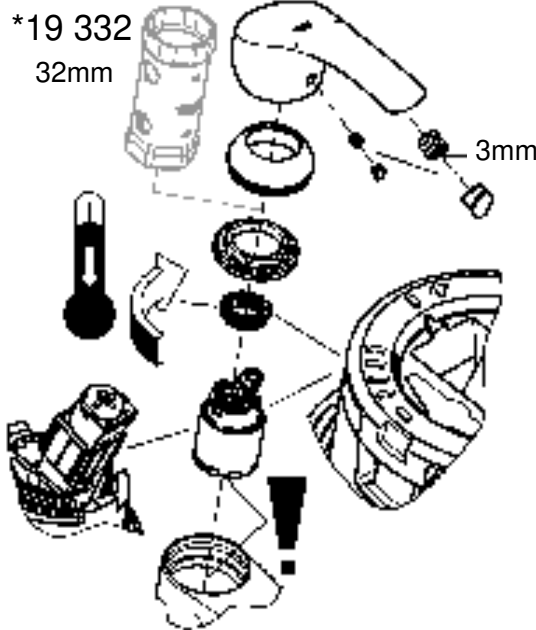

Produkten uppfyller kraven enligt  
gällande svensk lagstiftning.

**Accepterad**  
monteringsanvisning  
2016:1

32 467

32 154

*19 017	13 mm
*19 332	32mm

**S** Denna tekniska produktinformation är inte uteslutande avsedd för installatören eller anvisade fackmän!