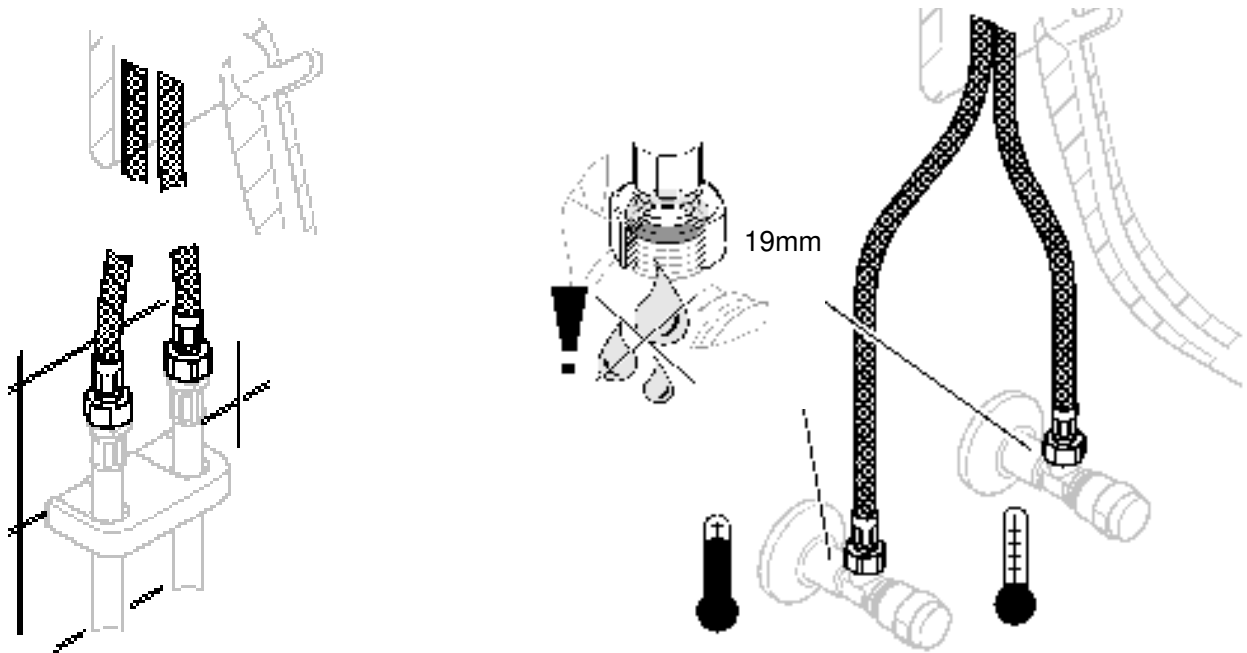

Produkten uppfyller kraven enligt  
gällande svensk lagstiftning.

**Accepterad**  
monteringsanvisning  
2016:1

32 467

32 154

*19 017	13 mm
*19 332	32mm

**S** Denna tekniska produktinformation är inte uteslutande avsedd för installatören eller anvisade fackmän!