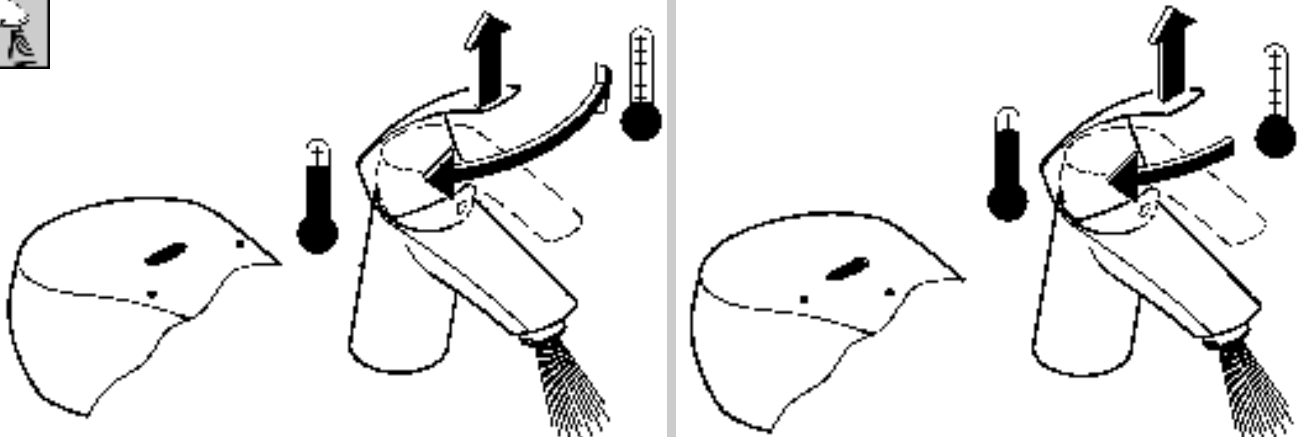

Produkten uppfyller kraven enligt  
gällande svensk lagstiftning.

**Accepterad**  
monteringsanvisning  
2016:1

32 467

32 154

*19 017	13 mm
*19 332	32mm

**S** Denna tekniska produktinformation är inte uteslutande avsedd för installatören eller anvisade fackmän!