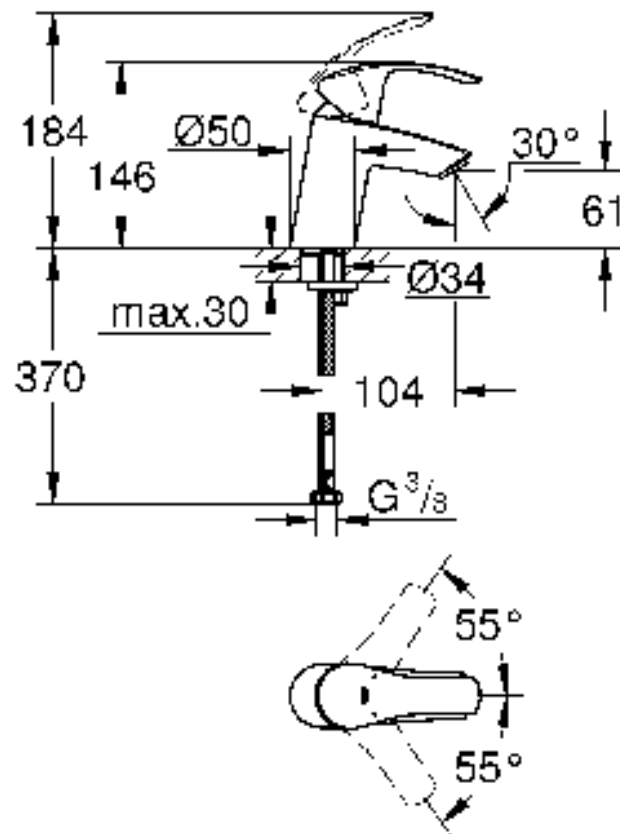

## Monteringsanvisning

32 467

32 154

**Sida 1:** Innehållsförteckning  
**Sida 1:** Måtritningar  
**Sida 2:** Måtritningar  
**Sida 3:** Sprängskiss  
**Sida 4:** Monteringsanvisning  
**Sida 5:** Teknisk information  
**Sida 6:** Kontaktinformation

Produkten uppfyller kraven enligt  
gällande svensk lagstiftning.

**Accepterad**  
monteringsanvisning  
2016:1

32 467

32 154

*19 017	13 mm
*19 332	32mm

**S** Denna tekniska produktinformation är inte uteslutande avsedd för installatören eller anvisade fackmän!