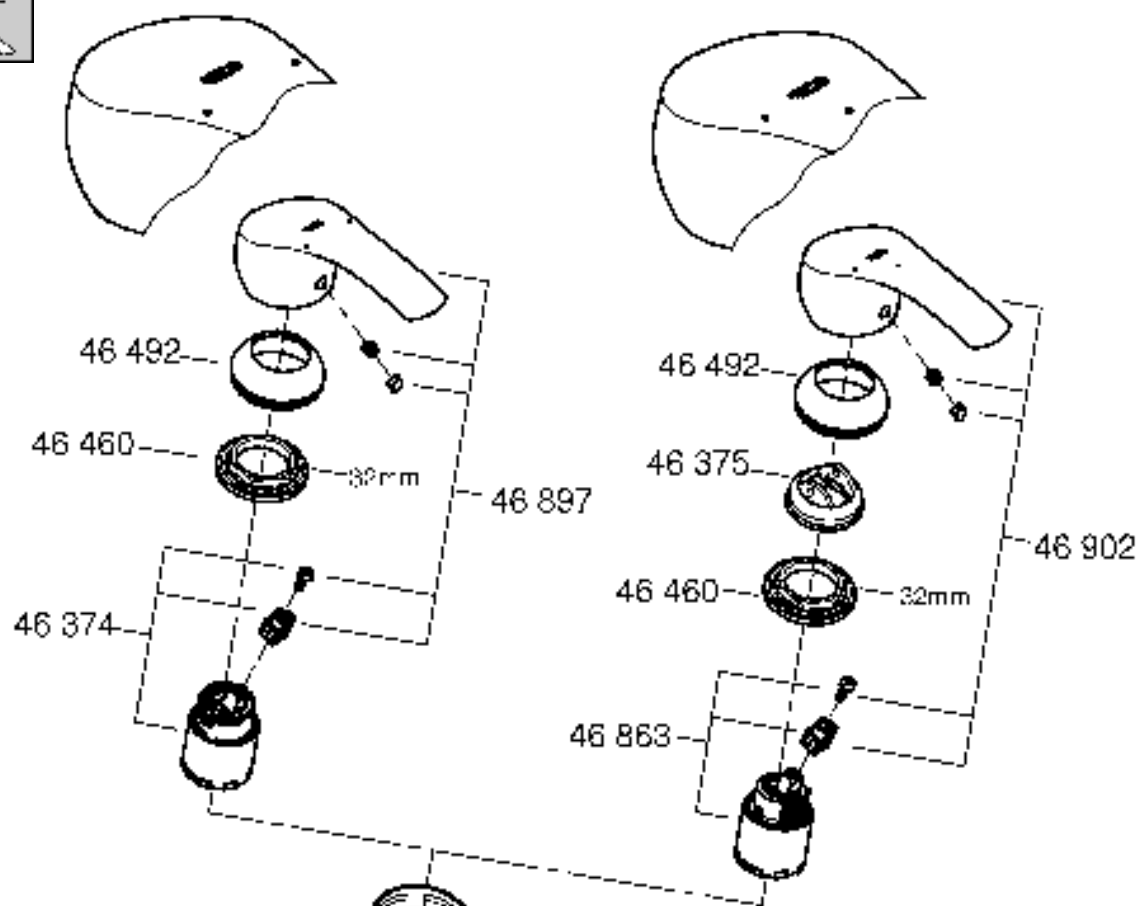

Produkten uppfyller kraven enligt  
gällande svensk lagstiftning.

**Accepterad**  
monteringsanvisning  
2016:1

32 467

32 154

*19 017	13 mm
*19 332	32mm

**S** Denna tekniska produktinformation är inte uteslutande avsedd för installatören eller anvisade fackmän!