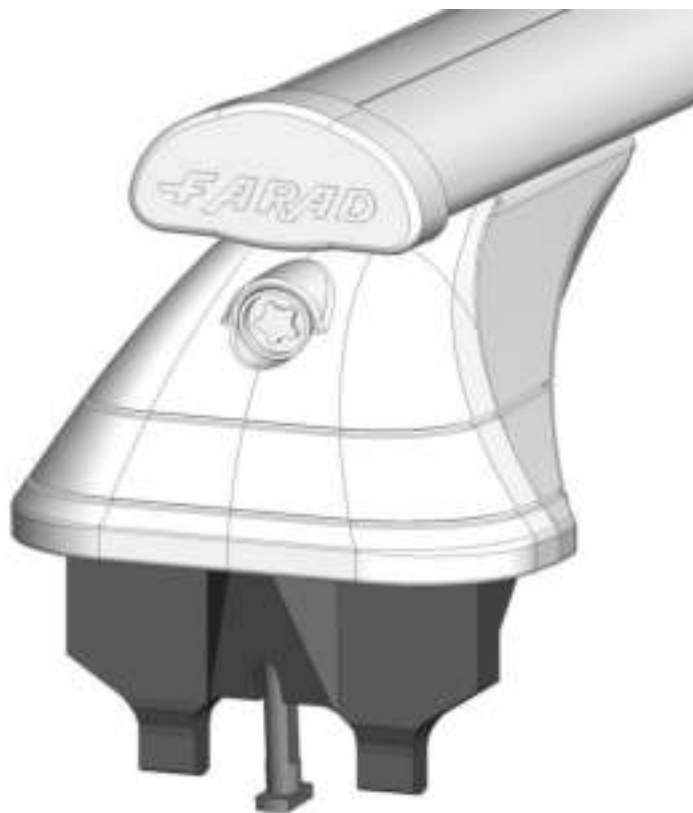

FARAD BARS

www.farad.it tel. 011 9710900 - fax. 011 9710947

KIT PR10

- | | | | | | | | |
|---|---|------------------------------|-------|---|--|---|-------|
| A |  | PIEDE PR10 - COD. 91141/27 → | Nr. 4 | F |  | → | Nr. 4 |
| B |  | → | Nr. 4 | G |  | → | Nr. 4 |
| C |  | TCEI 8 x 30 → | Nr. 4 | H |  | → | Nr. 4 |
| D |  | ∅8 → | Nr. 8 | I |  | → | Nr. 4 |
| E |  | M6 → | Nr. 4 | | | | |