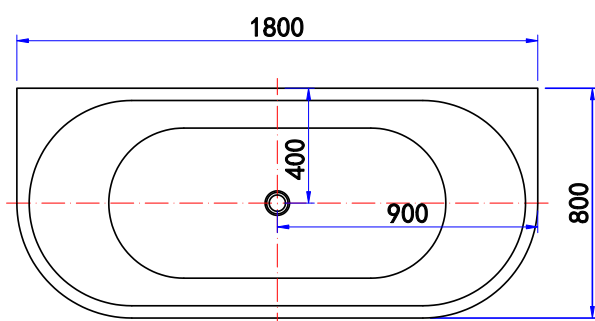

Installatie

WALL HALF-VRIJSTAAND ACRYL LIGBAD

180 x 80 x 58 CM

1. Stel de badpoten af op het gewenste niveau
2. Sluit de sifon aan op de afvoer

* Alle getoonde afbeeldingen zijn alleen voor illustratieve doeleinden. Afwijkingen van de producten zijn mogelijk.
* Check voor montage of de producten beschadigd zijn tijdens het transport.