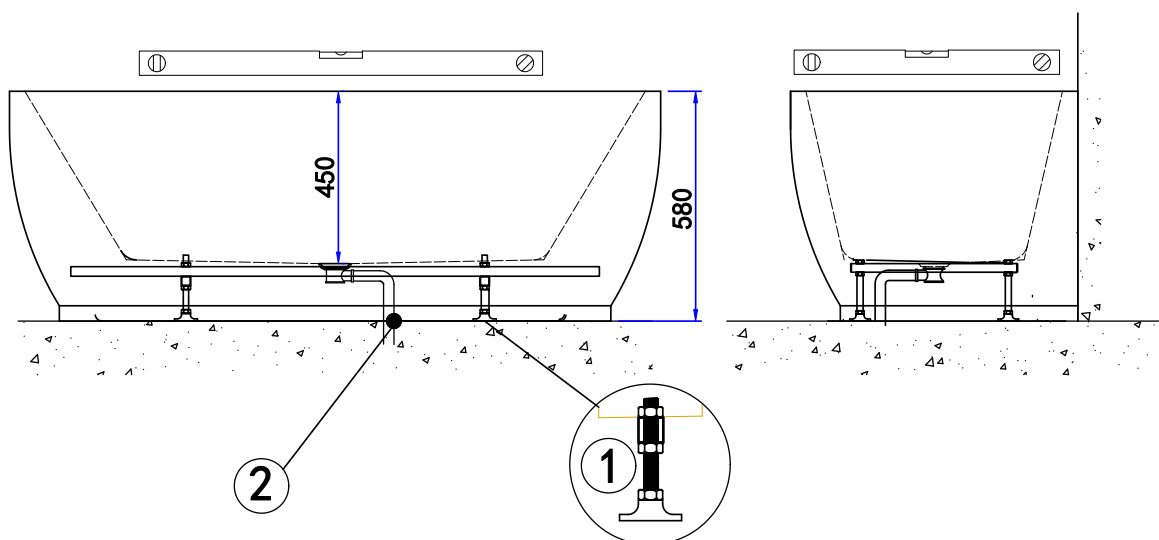

Installatie

WALL HALF-VRIJSTAAND ACRYL LIGBAD

180 x 80 x 58 CM

1. Stel de badpoten af op het gewenste niveau
2. Sluit de sifon aan op de afvoer

* Alle getoonde afbeeldingen zijn alleen voor illustratieve doeleinden. Afwijkingen van de producten zijn mogelijk.
* Check voor montage of de producten beschadigd zijn tijdens het transport.