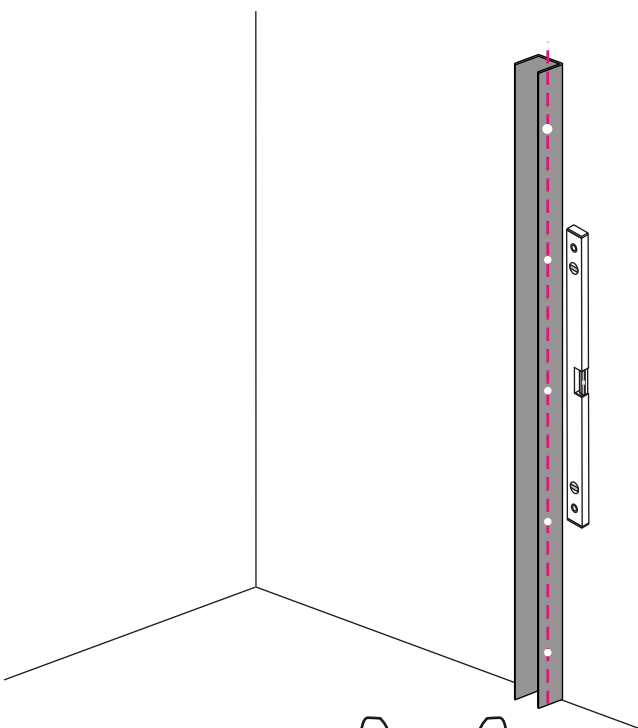

INSTALLATIE VOORSCHRIFT

INLOOPDOUCHE ZWART + HANDDOEK-HOUDER

Zonder NANO

NANO

NANO kant aan de binnenzijde
Te herkennen aan de sticker

NANO kant aan de binnenzijde
Te herkennen aan de sticker

NANO garantie: 2 jaar bij normaal gebruik
LET OP: gebruik geen grove scherpe voorwerpen, zoals
schuursponsjes of staalwol om het glas schoon te maken.

1

2

- | | | | | | |
|------|------|------|------|------|------|
| ① X1 | ② X1 | ③ X1 | ④ X1 | ⑤ X1 | ⑥ X1 |
| ⑦ X1 | X2 | X9 | X6 | X2 | |

4

X2
5x12

Φ6mm

X2
4x12

6

Voorzie alleen de buitenzijde van de cabine van siliconenkit.