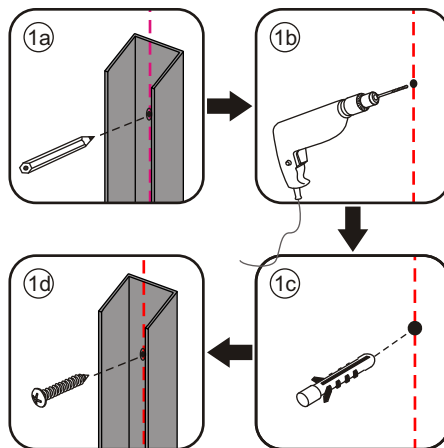

INSTALLATIE VOORSCHRIFT

INLOOPDOUCHE ZWART + HANDDOEK-HOUDER

Zonder NANO

NANO

NANO kant aan de binnenzijde
Te herkennen aan de sticker

NANO kant aan de binnenzijde
Te herkennen aan de sticker

NANO garantie: 2 jaar bij normaal gebruik
LET OP: gebruik geen grove scherpe voorwerpen, zoals
schuursponsjes of staalwol om het glas schoon te maken.

1

2

- | | | | | | |
|------|------|------|------|------|------|
| ① X1 | ② X1 | ③ X1 | ④ X1 | ⑤ X1 | ⑥ X1 |
| ⑦ X1 | X2 | X9 | X6 | X2 | |

4

X2
5x12

Φ6mm

X2
4x12

6

Voorzie alleen de buitenzijde van de cabine van siliconenkit.