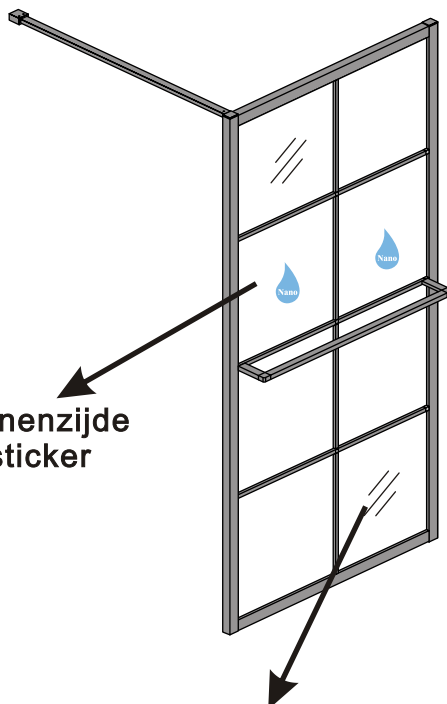

INSTALLATIE VOORSCHRIFT

INLOOPDOUCHE ZWART + HANDDOEK-HOUDER

Zonder NANO

NANO

NANO kant aan de binnenzijde
Te herkennen aan de sticker

NANO kant aan de binnenzijde
Te herkennen aan de sticker

NANO garantie: 2 jaar bij normaal gebruik
LET OP: gebruik geen grove scherpe voorwerpen, zoals
schuursponsjes of staalwol om het glas schoon te maken.

Voorzie alleen de buitenzijde van de cabine van siliconenkit.