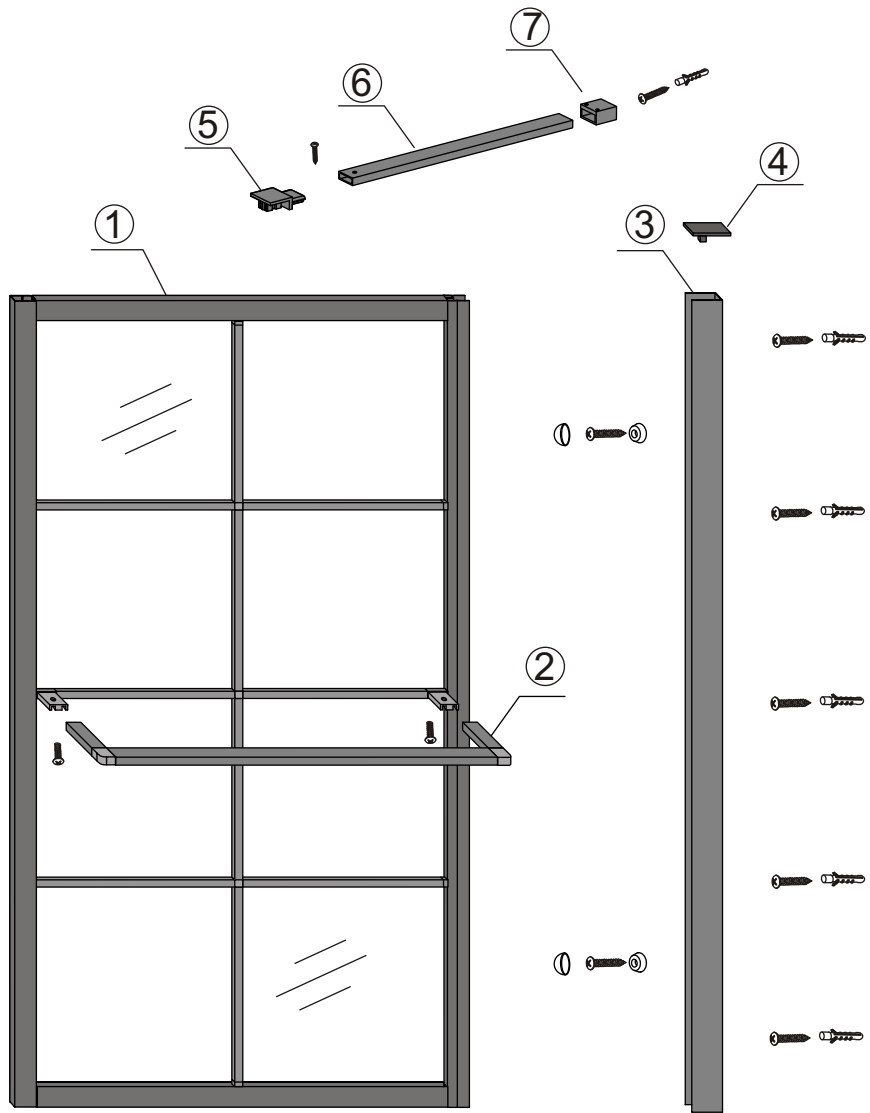

INSTALLATIE VOORSCHRIFT

INLOOPDOUCHE ZWART + HANDDOEK-HOUDER

Zonder NANO

NANO

NANO kant aan de binnenzijde
Te herkennen aan de sticker

NANO kant aan de binnenzijde
Te herkennen aan de sticker

NANO garantie: 2 jaar bij normaal gebruik
LET OP: gebruik geen grove scherpe voorwerpen, zoals
schuursponsjes of staalwol om het glas schoon te maken.

1

2

- | | | | | | |
|------|------|------|------|------|------|
| ① X1 | ② X1 | ③ X1 | ④ X1 | ⑤ X1 | ⑥ X1 |
| ⑦ X1 | X2 | X9 | X6 | X2 | |

4

X2
5x12

Φ6mm

X2
4x12

6

Voorzie alleen de buitenzijde van de cabine van siliconenkit.