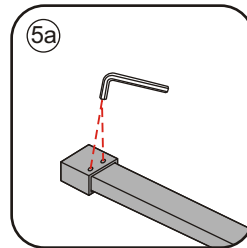

INSTALLATIE VOORSCHRIFT

INLOOPDOUCHE ZWART + HANDDOEK-HOUDER

Zonder NANO

NANO

NANO kant aan de binnenzijde
Te herkennen aan de sticker

NANO kant aan de binnenzijde
Te herkennen aan de sticker

NANO garantie: 2 jaar bij normaal gebruik
LET OP: gebruik geen grove scherpe voorwerpen, zoals
schuursponsjes of staalwol om het glas schoon te maken.

1

2

- | | | | | | |
|------|------|------|------|------|------|
| ① X1 | ② X1 | ③ X1 | ④ X1 | ⑤ X1 | ⑥ X1 |
| ⑦ X1 | X2 | X9 | X6 | X2 | |

4

X2
5x12

Φ6mm

X2
4x12

6

Voorzie alleen de buitenzijde van de cabine van siliconenkit.