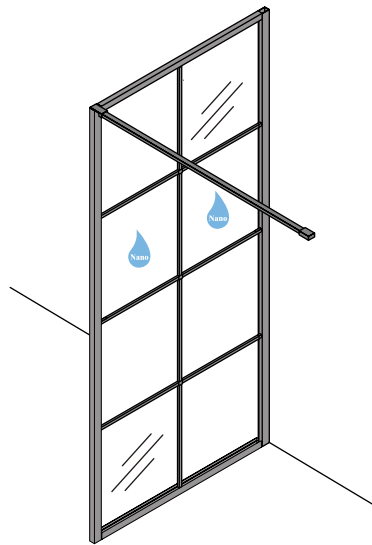

INSTALLATIE VOORSCHRIFT

INLOOPDOUCHE ZWART + HANDDOEK-HOUDER

Zonder NANO

NANO

NANO kant aan de binnenzijde
Te herkennen aan de sticker

NANO kant aan de binnenzijde
Te herkennen aan de sticker

NANO garantie: 2 jaar bij normaal gebruik
LET OP: gebruik geen grove scherpe voorwerpen, zoals
schuursponsjes of staalwol om het glas schoon te maken.

1

2

- | | | | | | |
|------|------|------|------|------|------|
| ① X1 | ② X1 | ③ X1 | ④ X1 | ⑤ X1 | ⑥ X1 |
| ⑦ X1 | X2 | X9 | X6 | X2 | |

4

X2
5x12

Φ6mm

X2
4x12

6

Voorzie alleen de buitenzijde van de cabine van siliconenkit.