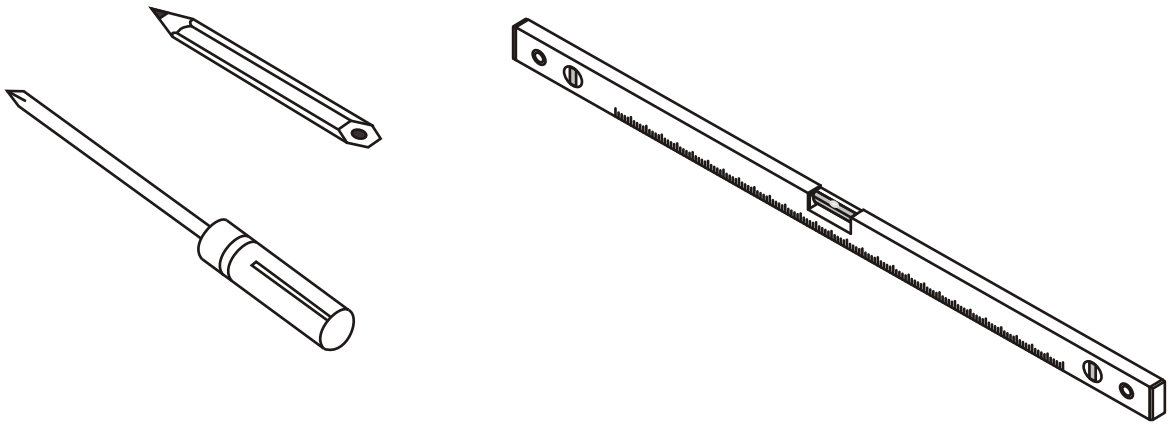

INSTALLATIE VOORSCHRIFT

INLOOPDOUCHE ZWART + HANDDOEK-HOUDER

Zonder NANO

NANO

NANO kant aan de binnenzijde
Te herkennen aan de sticker

NANO kant aan de binnenzijde
Te herkennen aan de sticker

NANO garantie: 2 jaar bij normaal gebruik
LET OP: gebruik geen grove scherpe voorwerpen, zoals
schuursponsjes of staalwol om het glas schoon te maken.

1

2

- | | | | | | |
|------|------|------|------|------|------|
| ① X1 | ② X1 | ③ X1 | ④ X1 | ⑤ X1 | ⑥ X1 |
| ⑦ X1 | X2 | X9 | X6 | X2 | |

4

X2
5x12

Φ6mm

X2
4x12

6

Voorzie alleen de buitenzijde van de cabine van siliconenkit.