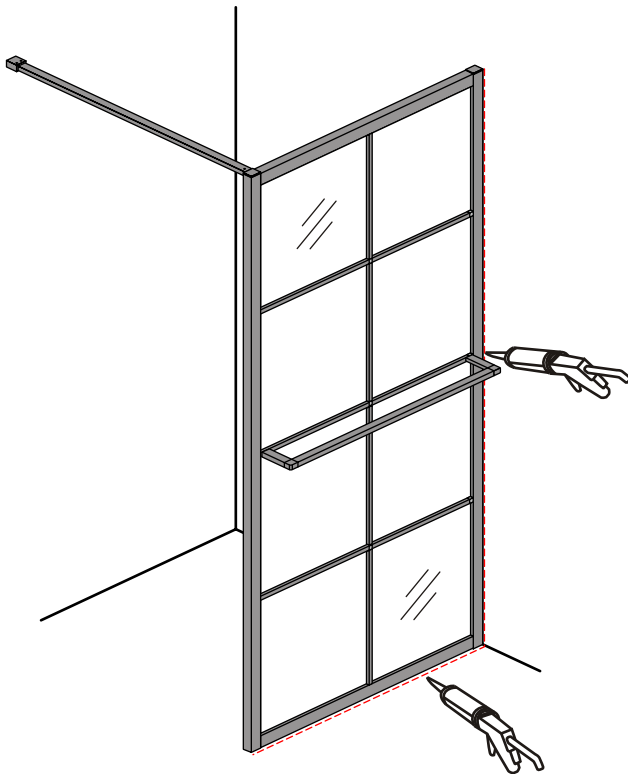

INSTALLATIE VOORSCHRIFT

INLOOPDOUCHE ZWART + HANDDOEK-HOUDER

Zonder NANO

NANO

NANO kant aan de binnenzijde
Te herkennen aan de sticker

NANO kant aan de binnenzijde
Te herkennen aan de sticker

NANO garantie: 2 jaar bij normaal gebruik
LET OP: gebruik geen grove scherpe voorwerpen, zoals
schuursponsjes of staalwol om het glas schoon te maken.

Voorzie alleen de buitenzijde van de cabine van siliconenkit.