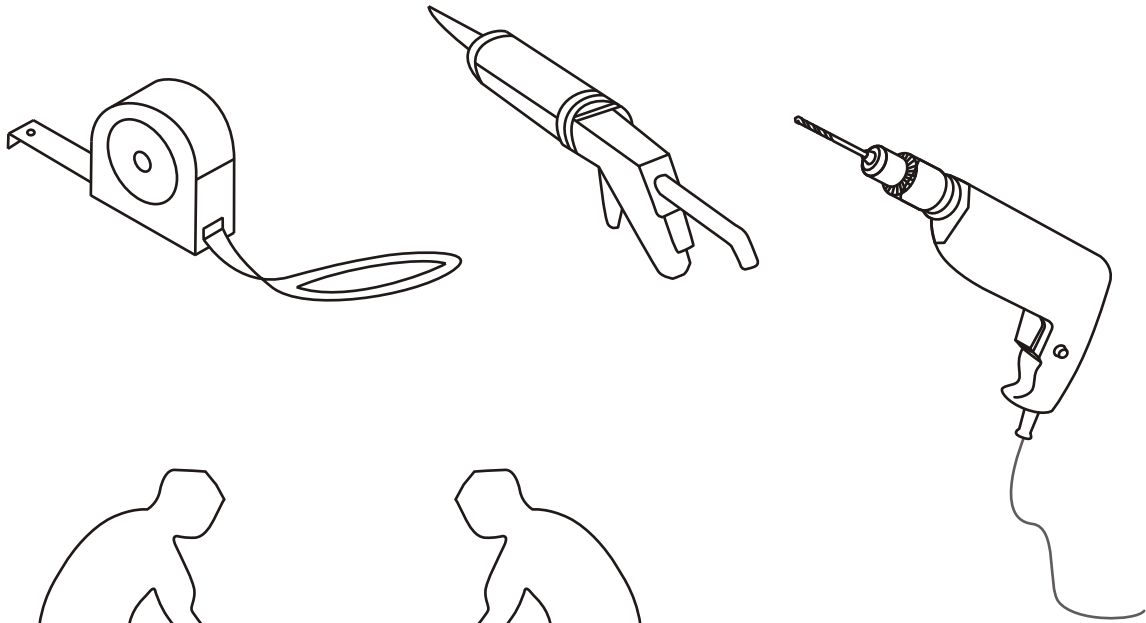

INSTALLATIE VOORSCHRIFT

INLOOPDOUCHE ZWART + HANDDOEK-HOUDER

Zonder NANO

NANO

NANO kant aan de binnenzijde
Te herkennen aan de sticker

NANO kant aan de binnenzijde
Te herkennen aan de sticker

NANO garantie: 2 jaar bij normaal gebruik
LET OP: gebruik geen grove scherpe voorwerpen, zoals
schuursponsjes of staalwol om het glas schoon te maken.

Voorzie alleen de buitenzijde van de cabine van siliconenkit.