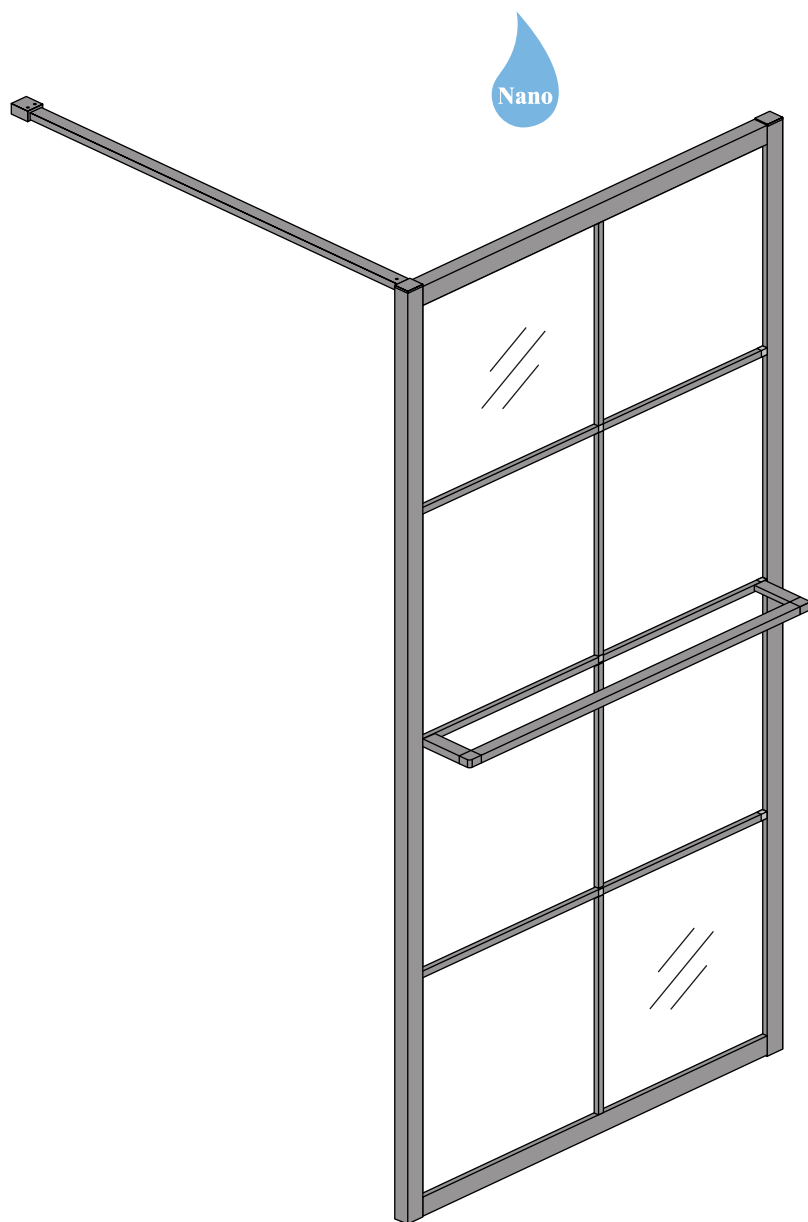

INSTALLATIE VOORSCHRIFT

INLOOPDOUCHE ZWART + HANDDOEK-HOUDER

Zonder NANO

NANO

NANO kant aan de binnenzijde
Te herkennen aan de sticker

NANO kant aan de binnenzijde
Te herkennen aan de sticker

NANO garantie: 2 jaar bij normaal gebruik
LET OP: gebruik geen grove scherpe voorwerpen, zoals
schuursponsjes of staalwol om het glas schoon te maken.

1

2

- | | | | | | |
|------|------|------|------|------|------|
| ① X1 | ② X1 | ③ X1 | ④ X1 | ⑤ X1 | ⑥ X1 |
| ⑦ X1 | X2 | X9 | X6 | X2 | |

4

X2
5x12

Φ6mm

X2
4x12

6

Voorzie alleen de buitenzijde van de cabine van siliconenkit.