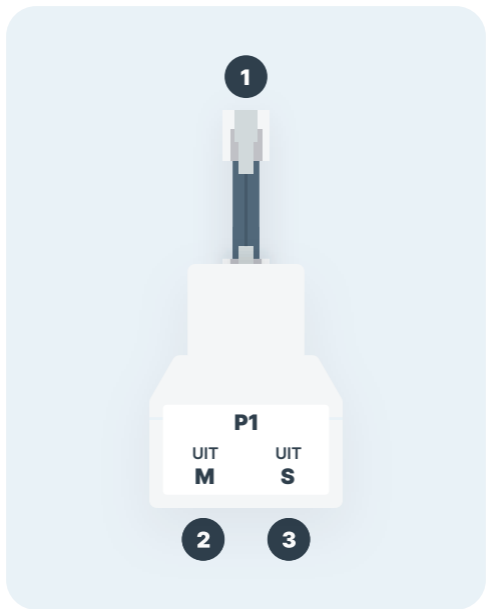

# P1 Splitter voor laadpalen

# P1 Splitter voor laadpalen

Poort

Gebruikt voor

1

Slimme meter

2

Laadpaal

3