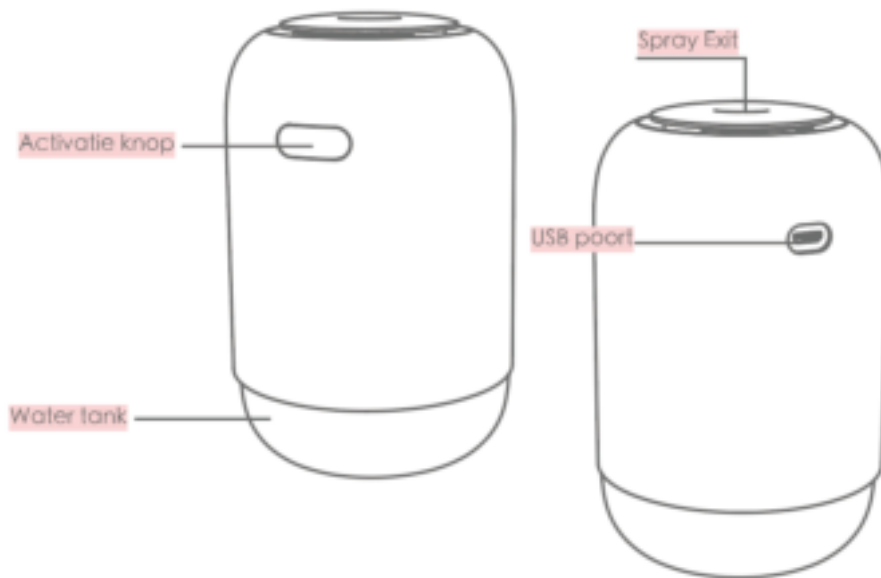

Product gewicht: 145g

Functionering tijd: 6 hours / 8 hours

Oplaad tijd: 4 hours

Executive standard: GB4706.1-2005/GB4706.48-2009

Gebruiksaanwijzing :

Mist Spray: Houd de knop ingedrukt voor 1.5 seconden. De non-stop spray wordt nu geactiveerd voor 4 uur. Houd de knop opnieuw 1.5 seconden ingedrukt om de 3 seconden interval spray te activeren. De interval spray werkt voor 6 uur. Houd de knop nogmaals 1.5 seconden ingedrukt om de luchtbevochtiger uit te schakelen. Mood / LED licht functie: Druk eenmaal op de knop om het LED licht te activeren, Het licht zal langzaam van kleur veranderen. Druk nogmaals kort om het licht vast te zetten op 1 kleur.