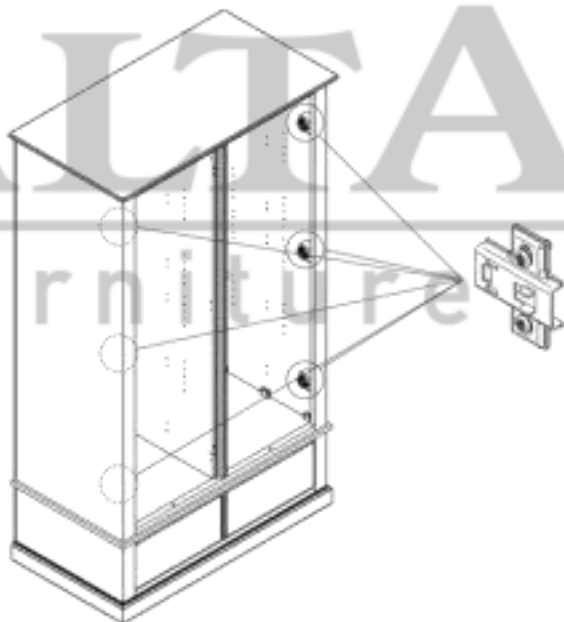

Montagehandleiding kast

Montageanweisung schrank

Assembly manual wardrobe

Instruction de montage armoire à linge

ALTA
furniture

18x

18x

3,5x25

4x

4x

16x

8

9

10

ALTA
Furniture

14