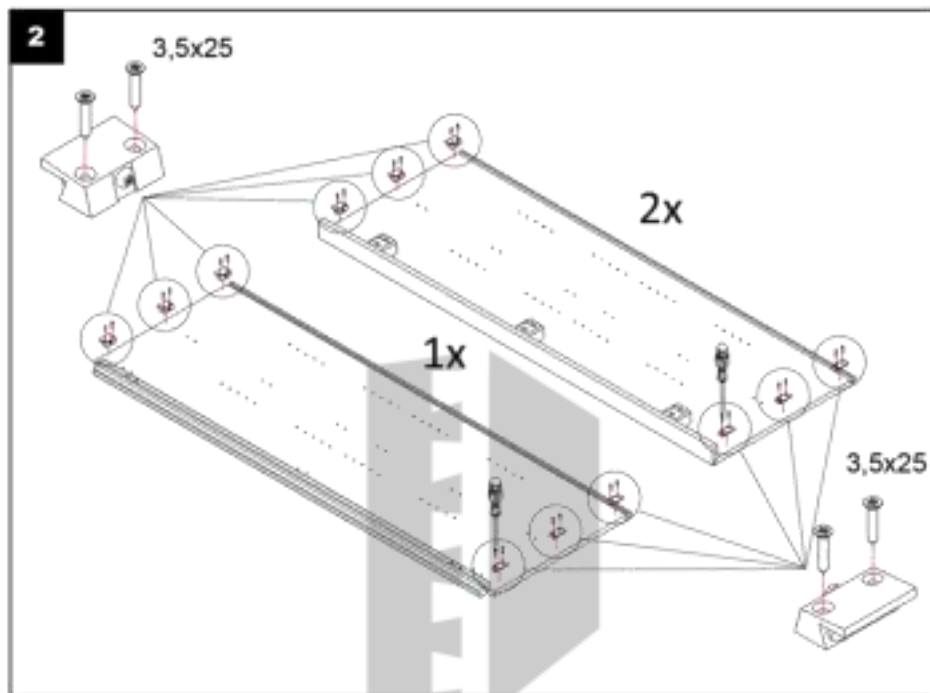

Montagehandleiding kast

Montageanweisung schrank

Assembly manual wardrobe

Instruction de montage armoire à linge

ALTA
furniture

18x

18x

3,5x25

36x

3,5x20

36x

1

5

6

7

6x