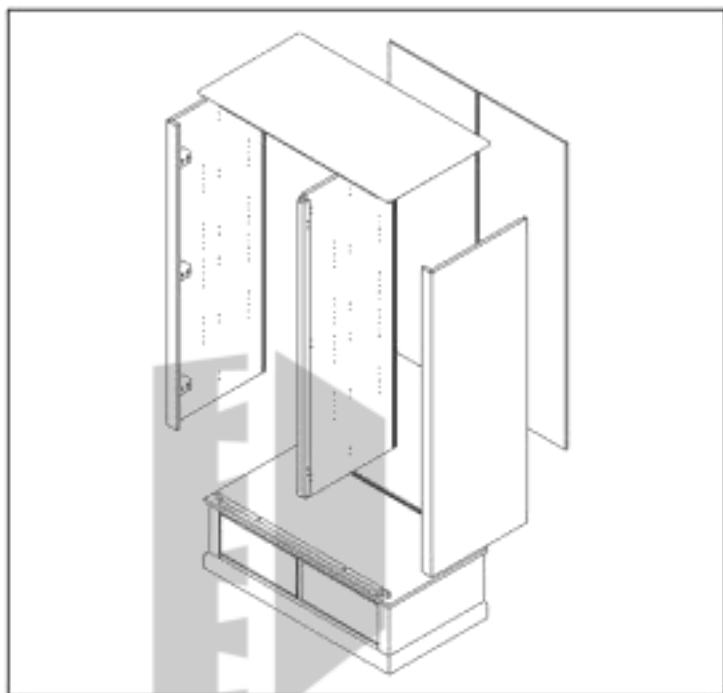

Montagehandleiding kast

Montageanweisung schrank

Assembly manual wardrobe

Instruction de montage armoire à linge

ALTA
furniture

18x

18x

3,5x25

36x

3,5x20

36x

1

5

6

7

6x

4x

4x

16x

8

9

10

ALTA
Furniture

14