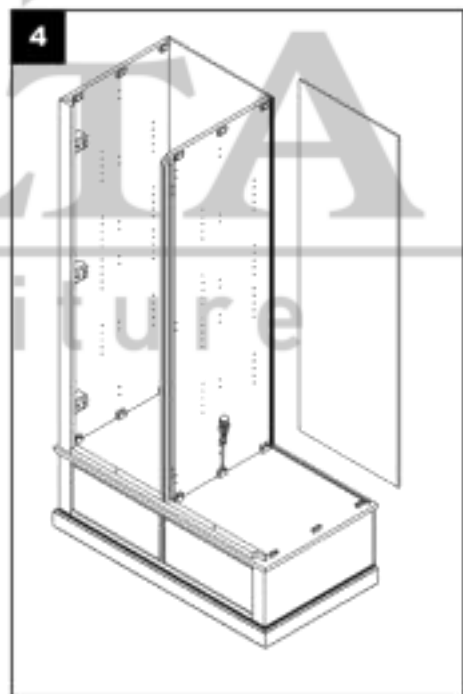

Montagehandleiding kast

Montageanweisung schrank

Assembly manual wardrobe

Instruction de montage armoire à linge

ALTA
furniture

18x

18x

3,5x25

36x

3,5x20

36x

1

5

6

7

6x