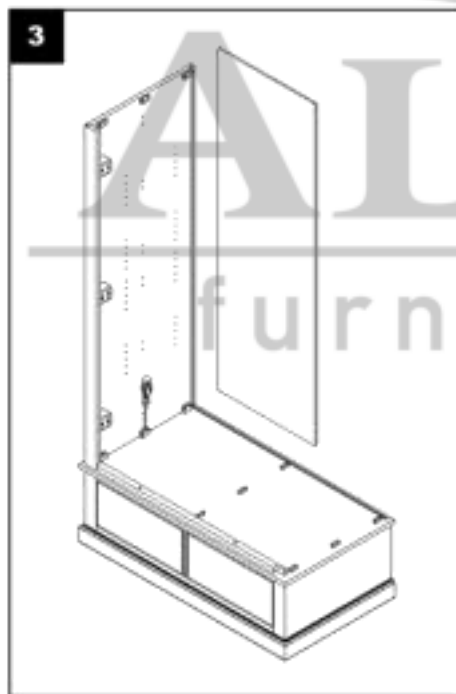

Montagehandleiding kast

Montageanweisung schrank

Assembly manual wardrobe

Instruction de montage armoire à linge

ALTA
furniture

18x

18x

3,5x25

36x

3,5x20

36x

1

5

6

7

6x