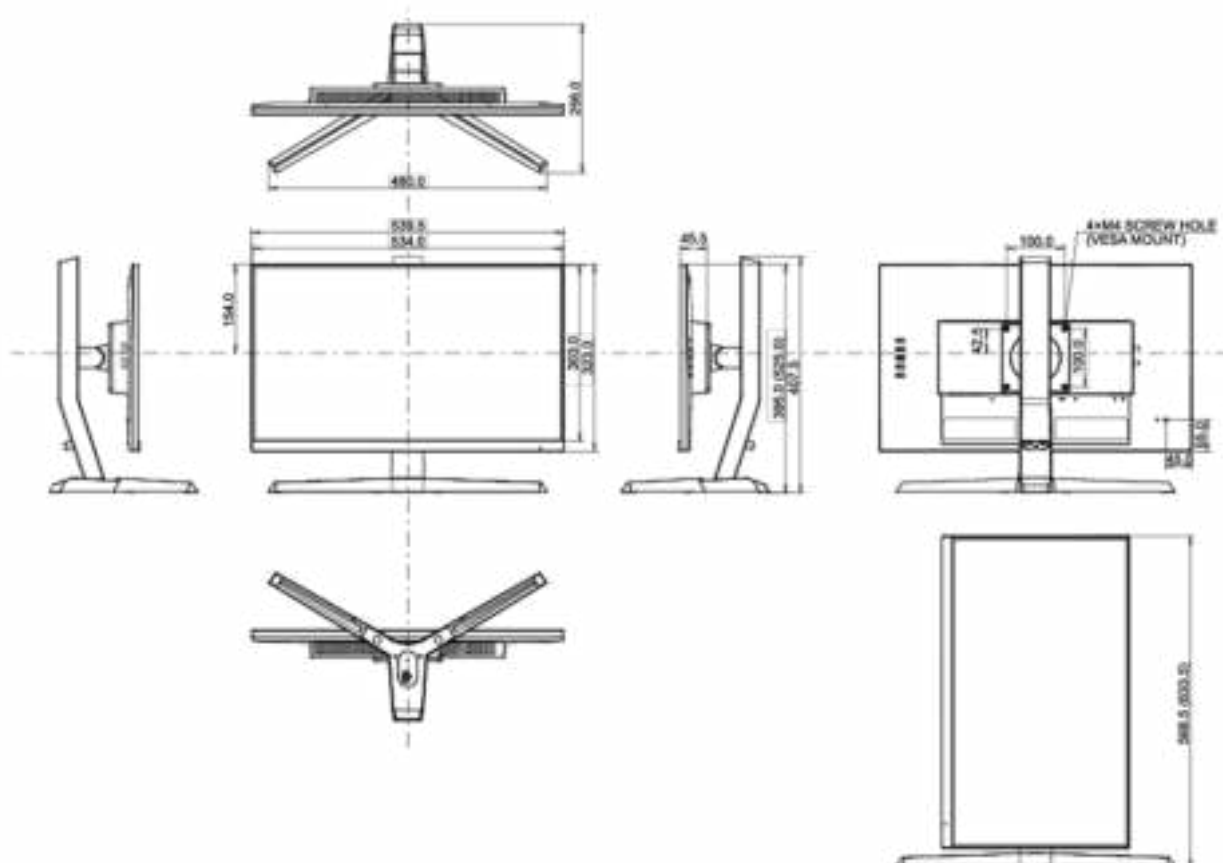

CE, TÜV-Bauart, EAC, RoHS support, ErP, WEEE, VCCI, REACH

Classe d'efficacité énergétique

A+

Autre

Norme REACH SVHC au dessus de 0.1% de plomb

08 DIMENSIONS / POIDS

Dimensions produit L x H x P

539.5 x 395(525) x 256mm

Dimensions de la boîte L x H x P

697 x 413 x 198mm

Poids (sans boîte)

4.4kg

Poids (avec boîte)

6.4kg

Code EAN

4948570117734