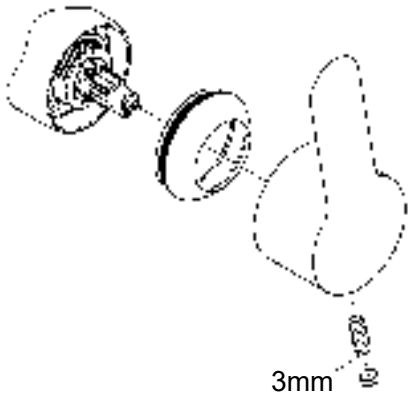

31 483

32 663

DIN
1988

DIN EN
806

max. 70°

max. 60°

32mm

*19 332

3mm

2,5mm

32mm

*19 332

3mm

Pure Freude an Wasser

GROHE
WAVES

D