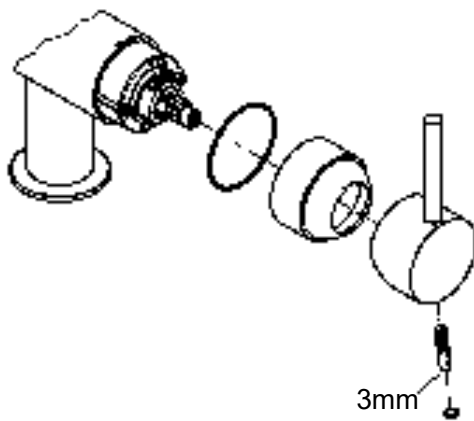

5

6

7

30 274
31 558

32 168

Pure Freude an Wasser

GROHE
WAVES

D