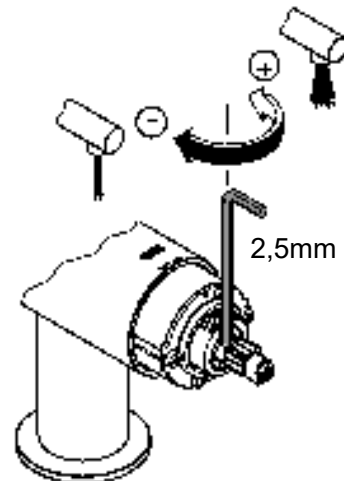

5

6

7

30 274
31 558

32 168

Pure Freude an Wasser

GROHE
WAVES

D