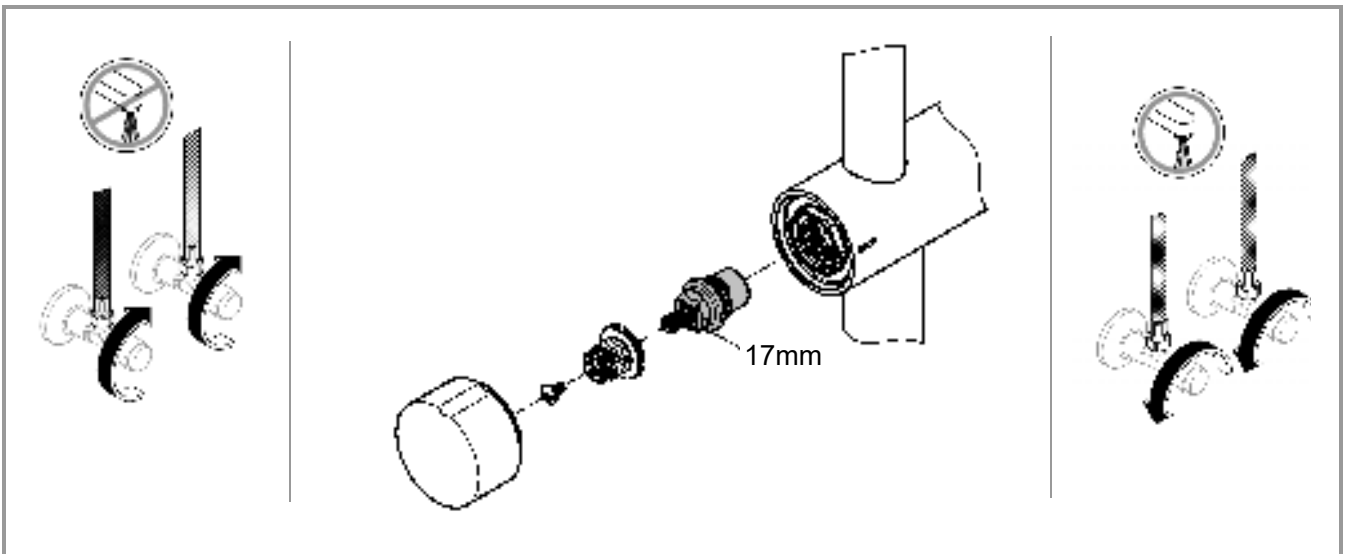

5

6

7

30 274
31 558

32 168

Pure Freude an Wasser

GROHE
WAVES

D