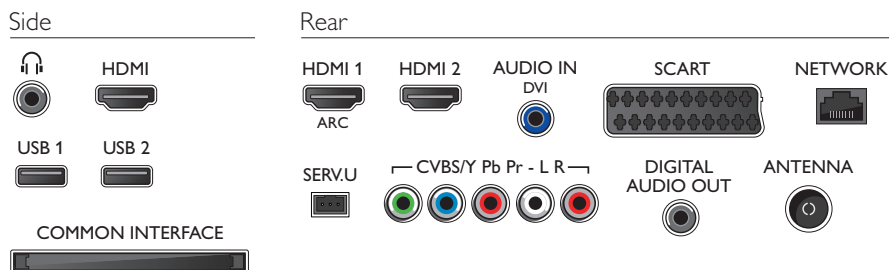

Ondersteunde beeldschermresolutie

- Computeraansluitingen: tot 1920 x 1080 bij 60 Hz
- Video-ingangen: 24, 25, 30, 50, 60 Hz, tot 1920 x 1080p

Tuner/ontvangst/transmissie

- Digitale TV: DVB-T/C
- Videoweergave: NTSC, PAL, SECAM
- MPEG-ondersteuning: MPEG2

Vermogen

- Netstroom: AC 220 - 240 V 50/60 Hz
- Omgevingstemperatuur: 5 °C tot 35 °C
- Energieklasse: A+
- Europees energielabel (vermogen): 46 W
- Jaarlijks energieverbruik: 64 kWh

- Stroomverbruik in stand-bystand: < 0,3 W
- Functies voor energiebesparing: Timer voor automatisch uitschakelen, Eco-modus, Lichtsensor, Beeld uit (voor radio)
- Energieverbruik wanneer uitgeschakeld: < 0,3 W

Afmetingen

- Afmetingen van doos (B x H x D): 1065 x 710 x 133 mm
- Afmetingen van set (B x H x D): 958 x 577 x 34,4 mm
- Afmetingen apparaat (met standaard) (B x H x D): 958 x 646 x 205 mm
- Gewicht van het product: 13,6 kg
- Gewicht (incl. standaard): 15,5 kg
- Compatibele muurbeugel: 400 x 400 mm
- Gewicht (incl. verpakking): 16,7 kg

Accessoires

- Meegeleverde accessoires: Netsnoer, Afstandsbediening, 2 AAA-batterijen, Draaibare tafelstandaard, Snelstartgids, Brochure met wettelijk verplichte informatie en veiligheidsgegevens, Garantiekaart, 6 Passieve 3D-brillen PTA468
- Optionele accessoires: Philips-TV-camera PTA317, 3D-bril PTA417, Gameset met 3D-bril PTA436

Publicatiedatum
2018-04-25

Versie: 6.0.7

12 NC: 8670 000 98424
EAN: 08 71258 16701 84

© 2018 Koninklijke Philips N.V.
Alle rechten voorbehouden.

Specificaties kunnen zonder voorafgaande kennisgeving worden gewijzigd. Handelsmerken zijn het eigendom van Koninklijke Philips N.V. en hun respectieve eigenaren.

www.philips.com

- MyRemote-app en verwante functionaliteiten wisselen per TV-model en land, evenals smartphonemodellen en besturingssysteem. Ga voor meer informatie naar: www.philips.com/TV.
- Compatibiliteit hangt af van Wi-Fi Miracast-certificering in Android 4.2 of hoger. Raadpleeg de handleiding van uw apparaat voor meer informatie.
- Smart TV-app: ga naar www.philips.com/tv voor meer informatie over het serviceaanbod in uw land.
- Alleen opnemen via USB voor digitale kanalen. Opnamen kunnen worden beperkt door een kopieerbeveiliging (CI+). Voor bepaalde landen en kanalen zijn mogelijk beperkingen van toepassing.
- Philips-TV-camera (PTA317) wordt afzonderlijk verkocht.
- Ouders moeten hun kinderen in de gaten houden tijdens het kijken naar 3D en ervoor zorgen dat ze niet te maken krijgen met de ongemakken die hierboven zijn beschreven. 3D kijken wordt niet aanbevolen voor kinderen onder de 6 jaar, omdat hun visuele systeem nog niet volledig is ontwikkeld.
- De TV biedt ondersteuning voor gratis DVB-uitzendingen. Mogelijk worden bepaalde DVB-aanbieders niet ondersteund. Ga voor een recente lijst met aanbieders naar het gedeelte met veelgestelde vragen van de ondersteuningswebsite van Philips. Voor bepaalde aanbieders zijn voorwaarden en een abonnement vereist. Neem voor meer informatie contact op met uw aanbieder.
- Software-upgrade vereist voor HbbTV, MultiRoom Client en Server, Netflix en myRemote-app.
- Energieverbruik in kWh per jaar, op basis van het stroomverbruik van de televisie als deze 4 uur per dag, 365 dagen per jaar is ingeschakeld. Het werkelijke energieverbruik hangt af van hoe de televisie wordt gebruikt.
- EPG en actuele gegevens (tot 8 dagen) zijn afhankelijk van land en kabelmaatschappij.