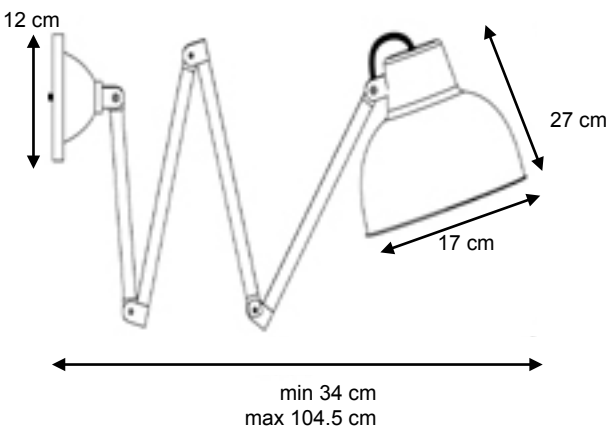

INSTRUCTION MANUAL

Avon WL Adjustable Brass 97654

QAZQA

WWW.QAZQA.COM