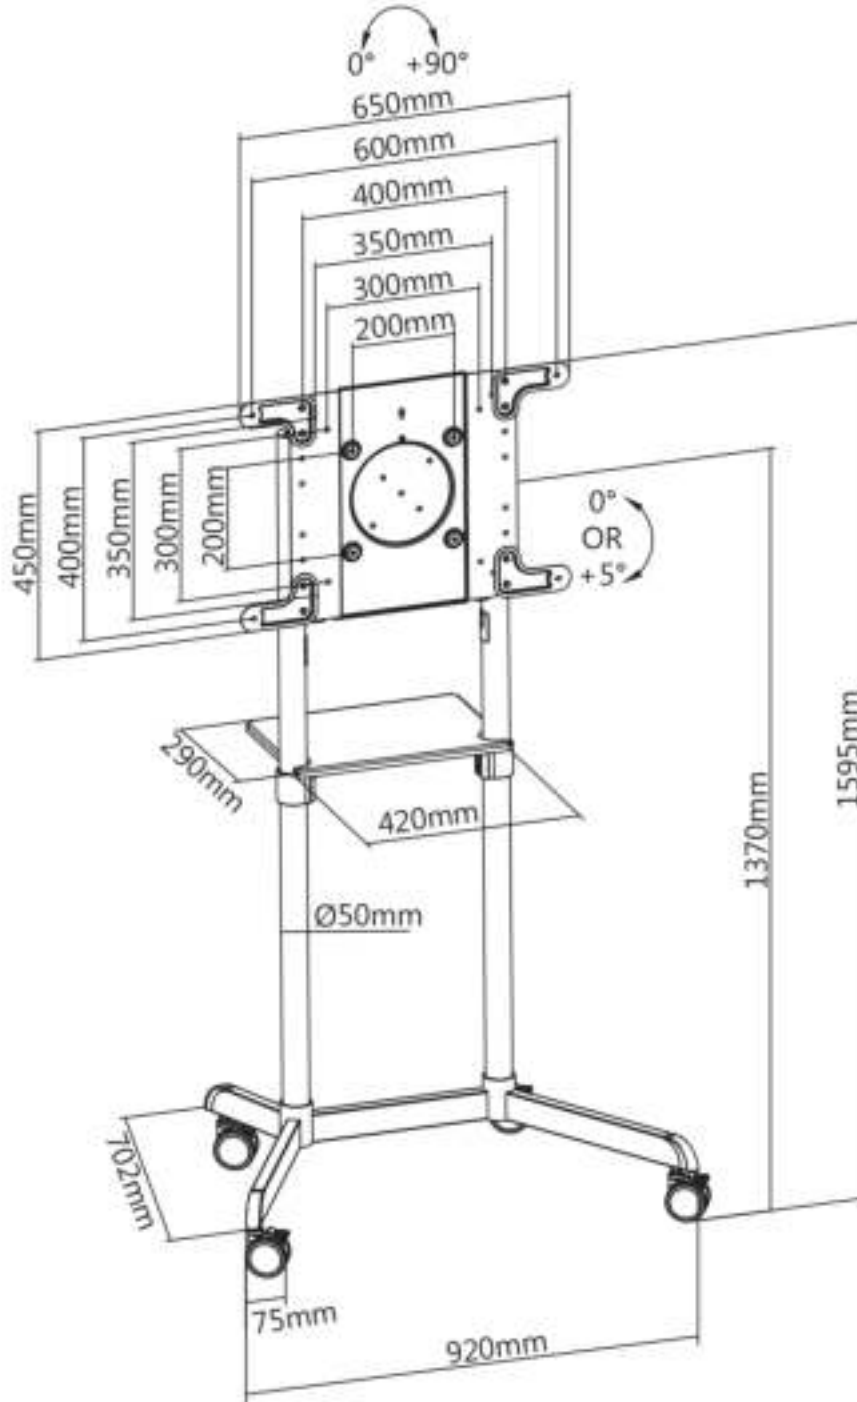

THE BEST SUPPORT
FOR YOUR AV & IT HARDWARE
T: +31(0)23-5478888 | E: info@newstar.eu | W: www.newstar.eu

NS-M1250BLACK

MEUBLE SUR ROULETTES NEWSTAR POUR

NewStar Products Europe B.V.
Wateringweg 62/B
2031 EJ HAARLEM
THE NETHERLANDS

Phone : +31(0)23-5478888
Fax : +31(0)23-5478889
Email : info@newstar.nl
Website : www.newstar.eu

NewStar cannot be held liable for any inaccuracies and copyrights.
No part of this publication may be reproduced and/or published by print, photocopy, microfilm or in any other way, without prior written permission of NewStar Computer Products Europe BV.