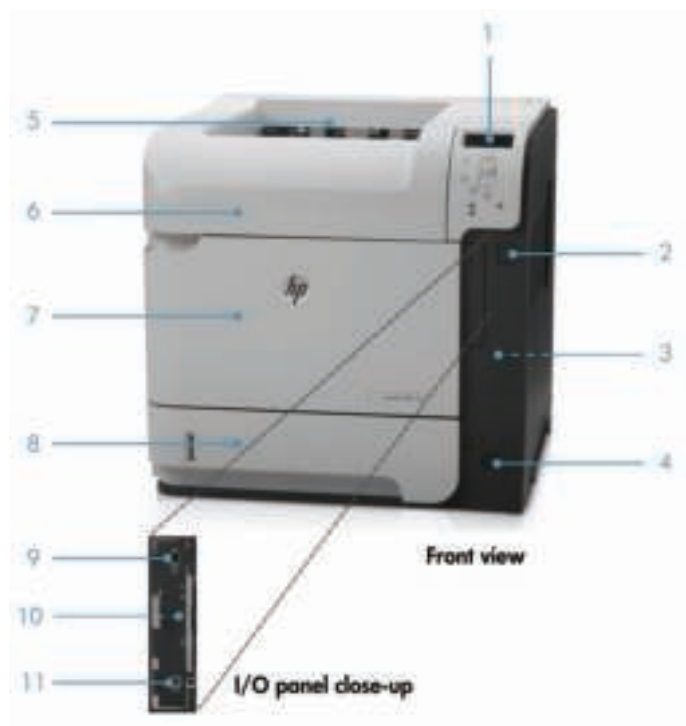

## Houd uw workflow in beweging met snelle doorvoer en nauwkeurige papierverwerking.

- Verhoog de productiviteit met printsnelheden tot 43 ppm<sup>1</sup> en produceer documenten op tal van media.
- Beheer de workflow rechtstreeks vanaf het 4-regelige kleurenbedieningspaneel van de printer en print vanaf een USB-flashdrive.
- Print gemakkelijk grote volumes met de automatische duplexmodule<sup>2</sup>, een ingebouwde papierlade voor 500 vel, een multi-purpose lade voor 100 vel en een invoercapaciteit tot 3600 vel<sup>3</sup>.
- U vervangt tonercartridges eenvoudig via één klep en bent verzekerd van een stille, schone werking.

## Productronleiding

HP LaserJet Enterprise 600 M601dn:

1. Handig 4-regelig kleurendisplay
2. Standaard USB-poort
3. Ingebouwde automatische duplexmodule
4. Handige aan/uit schakelaar aan de voorzijde
5. Uitvoerbak voor 500 vel
6. All-in-one tonercartridges zijn via één klep te installeren
7. Multi-purpose lade voor 100 vel (lade 1) accepteert media tot 200 gr/m<sup>2</sup> in speciale formaten
8. Invoerlade 2 voor 500 vel voor een totale capaciteit van 600 vel
9. Ingebouwde HP Jetdirect 10/100/1000Base-TX Ethernet printserver
10. Totaal 512 MB geheugen en een 800-MHz processor om complexe printjobs snel te verwerken
11. Hi-Speed USB 2.0 poort