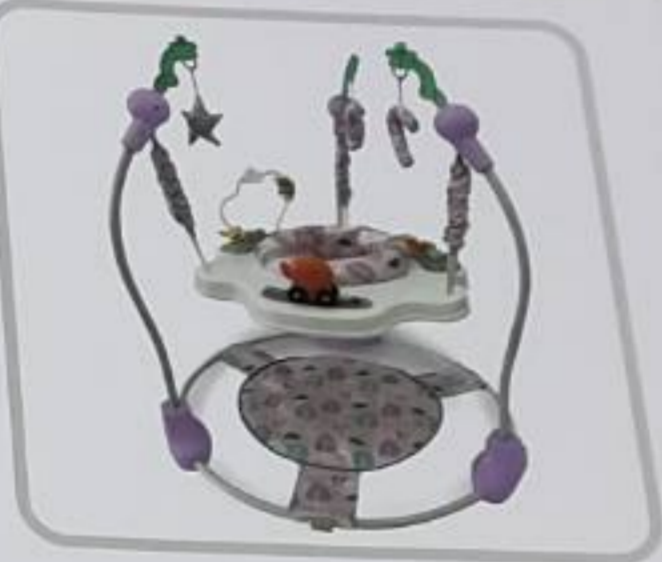

magic fun

Детско Бънджи Baby Jumper

BG: Забележка: Спецификациите и цветовете на бънджита може да се различават от тези, които са илюстрирани на опаковката. Производителят си запазва правото да прави промени по дизайна на продукта с цел подобряването му.
EN: Note: The specifications and colors of the jumper may differ from those pictured on the package. The manufacturer reserves his rights to make changes on the design of the product in order to improve it.

BG:

ВНИМАНИЕ! Да се употребява само при пряк надзор на възрастен. **ВНИМАНИЕ!** НИКОГА НЕ ОСТАВЯЙТЕ ДЕТЕТО БЕЗ НАДЗОР. **ВНИМАНИЕ!** НЕ ИЗПОЛЗВАЙТЕ БЪНДЖИТО КАТО ЛЮЛКА! **ВНИМАНИЕ!** Изисква се сглобяване от възрастен. Детското бънджи е за употреба от дете, което може да поддържа главата си без помощ до максимално тегло от 12 кг.

Several fun toys are included in the set. The music toy works with batteries – 2 x AA 1.5V, which are not included in the set. User manual is included in the package. **READ CAREFULLY AND KEEP FOR FUTURE REFERENCE!** Remove all packages before using the rocker. After unpacking keep the box, if it contains important information, markings and graphics for the assembly and use of the product. Keep for future reference. If there is no such information, throw the box away at the designated places. The product is tested according to and complies with the requirements of standard EN 14036:2003.