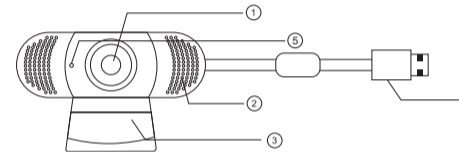

MANUAL DE WEBCAM

Diagrama de estructura del producto

- ① Lente de FULL HD 1080P
- ② Agujero de MIC
- ③ Soporte
- ④ Puerto de USB
- ⑤ Luz indicador

Pasos de instalación

1, Desdoble el soporte de la cámara y apunte la cámara hacia el frente de la pantalla

Diagramma di struttura del prodotto

- ① Obiettivo FULL HD 1080P
- ② Foro microfono
- ③ Supporto
- ④ Porta di USB
- ⑤ Luce indicatrice

Passaggi di installazione

1, Accendi il supporto della camera e puntala verso la parte anteriore del display.

Diagramme de la structure du produit

- ① Objectif FULL HD 1080P
- ② Trou MIC
- ③ Support
- ④ Port USB
- ⑤ Voyant

Étapes d'Installation

1, Ouvrir le support de la caméra et pointer caméra vers l'avant de l'écran.