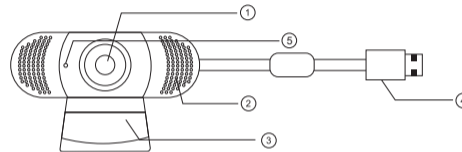

This User Manual is a common manual for model 101, 102, 103, 104 and 105.

WEBCAM MANUAL

Product Structure Diagram

- ① FULL HD 1080P lens
- ② MIC Hole
- ③ Bracket
- ④ USB Port
- ⑤ Indicator Light

Installation Steps

1, Open the Camera Mount and point the camera toward the front of the display.

2, Press down the Camera Mount and snap the rear end of the camera mount to the back of the screen.

EN

Diese Anleitung ist für Modell 101/102/103/104/105, 5 Produkte allgemeine Anleitung.

WEBCAM MANUAL

Produkt Struktur Diagramm

- ① FULL HD 1080P Objektiv
- ② MIC Loch
- ③ Halterung
- ④ USB Schnittstelle
- ⑤ Kontrollleuchte

Installationsschritte

1, Öffnen Sie die Kamerahalterung und richten Sie die Kamera auf die Vorderseite des Displays.

Diagramma di struttura del prodotto

- ① Obiettivo FULL HD 1080P
- ② Foro microfono
- ③ Supporto
- ④ Porta di USB
- ⑤ Luce indicatrice

Passaggi di installazione

1, Accendi il supporto della camera e puntala verso la parte anteriore del display.