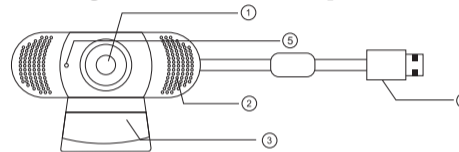

WEBCAM MANUAL

Produkt Struktur Diagramm

- ① FULL HD 1080P Objektiv
- ② MIC Loch
- ③ Halterung
- ④ USB Schnittstelle
- ⑤ Kontrollleuchte

Installationsschritte

1, Öffnen Sie die Kamerahalterung und richten Sie die Kamera auf die Vorderseite des Displays.

MANUAL DE WEBCAM

Diagrama de estructura del producto

- ① Lente de FULL HD 1080P
- ② Agujero de MIC
- ③ Soporte
- ④ Puerto de USB
- ⑤ Luz indicador

Pasos de instalación

1, Desdoble el soporte de la cámara y apunte la cámara hacia el frente de la pantalla