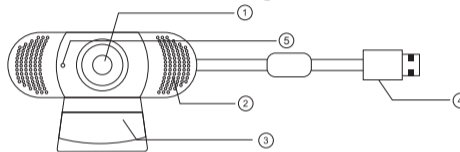

This User Manual is a common manual for model 101, 102, 103, 104 and 105.

WEBCAM MANUAL

Product Structure Diagram

- ① FULL HD 1080P lens
- ② MIC Hole
- ③ Bracket
- ④ USB Port
- ⑤ Indicator Light

Installation Steps

1, Open the Camera Mount and point the camera toward the front of the display.

2, Press down the Camera Mount and snap the rear end of the camera mount to the back of the screen.

EN

Diese Anleitung ist für Modell 101/102/103/104/105, 5 Produkte allgemeine Anleitung.

WEBCAM MANUAL

Produkt Struktur Diagramm

- ① FULL HD 1080P Objektiv
- ② MIC Loch
- ③ Halterung
- ④ USB Schnittstelle
- ⑤ Kontrollleuchte

Installationsschritte

1, Öffnen Sie die Kamerahalterung und richten Sie die Kamera auf die Vorderseite des Displays.

MANUAL DE WEBCAM

Diagrama de estructura del producto

- ① Lente de FULL HD 1080P
- ② Agujero de MIC
- ③ Soporte
- ④ Puerto de USB
- ⑤ Luz indicador

Pasos de instalación

1, Desdoble el soporte de la cámara y apunte la cámara hacia el frente de la pantalla