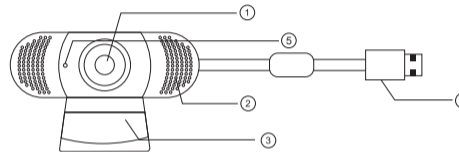

WEBCAM MANUAL

Produkt Struktur Diagramm

- ① FULL HD 1080P Objektiv
- ② MIC Loch
- ③ Halterung
- ④ USB Schnittstelle
- ⑤ Kontrollleuchte

Installationsschritte

1, Öffnen Sie die Kamerahalterung und richten Sie die Kamera auf die Vorderseite des Displays.

MANUAL DE WEBCAM

Diagrama de estructura del producto

- ① Lente de FULL HD 1080P
- ② Agujero de MIC
- ③ Soporte
- ④ Puerto de USB
- ⑤ Luz indicador

Pasos de instalación

1, Desdoble el soporte de la cámara y apunte la cámara hacia el frente de la pantalla

Diagramma di struttura del prodotto

- ① Obiettivo FULL HD 1080P
- ② Foro microfono
- ③ Supporto
- ④ Porta di USB
- ⑤ Luce indicatrice

Passaggi di installazione

1, Accendi il supporto della camera e puntala verso la parte anteriore del display.