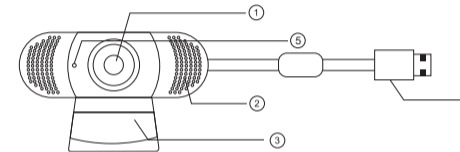

ウェブカメラ マニュアル

各部分の名称

- ① FHD 1080Pレンズ
- ② マイク
- ③ ブラケット
- ④ USBポート
- ⑤ インジケータライト

インストール手順

1, カメラマウントを開いて、カメラをディスプレイの前面に置いてください。

2, カメラマウントを調整して、スクリーンマウントの后端をスクリーンの裏面に固定してください。

JP