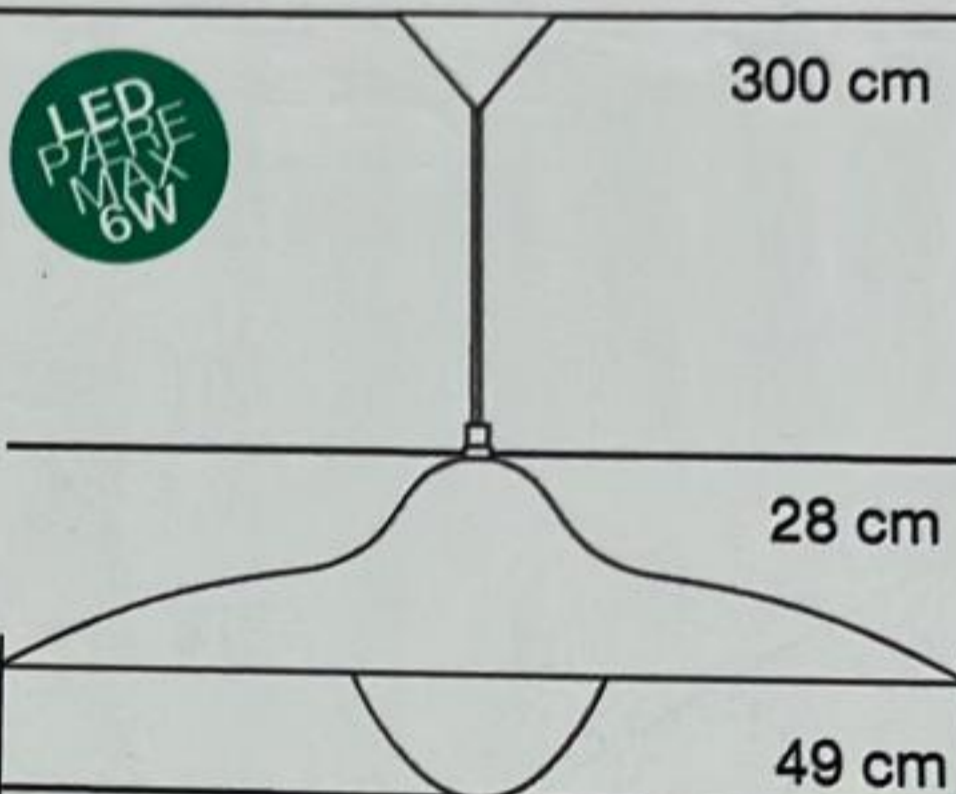

Damehatten
byEsko®

Sort
Mat

Designed and
Handbuild in Præstø

Indendørs brug	230 V
LED-pære max.	6 W
Pære størrelse	E14
Stofledning	300 cm
Canopy	Indlagt
	Dobl. isoleret
Fabrikant	eskoDesign

esko design

Ny Esbjergvej 12, 4720 Præstø
eskodesign.com