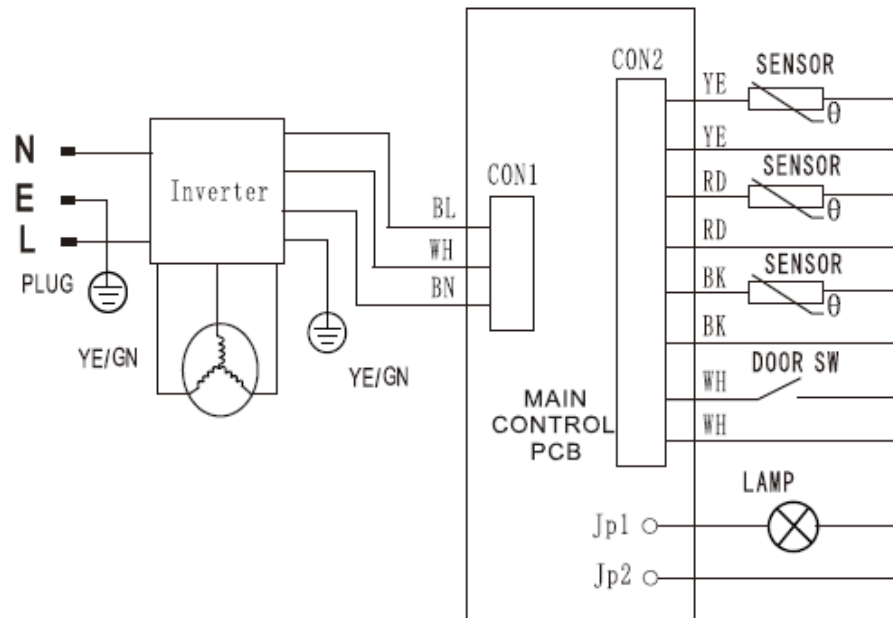

exQUISIT

Importer: Domest Multibrand Sales & Services Gildenstraat 6 3861 RG Nijkerk-NL

Model: EKS201-4-E-040E
Inbouw koelkast

Version: E1 Batch: Y MM

Klimaatklasse	N,ST
Netto inhoud	181L
Vriesvermogen	2kg/24h
Beveiligingsklasse	I
Spanning	220-240V
Frequentie	50Hz
Opgenomen vermogen	0.75A
Stroomverbruik	100W
Koelmiddel	R600a(29g)
Isolatie middel	Cyclopentane
Standard:	EN 62552:2020

CE