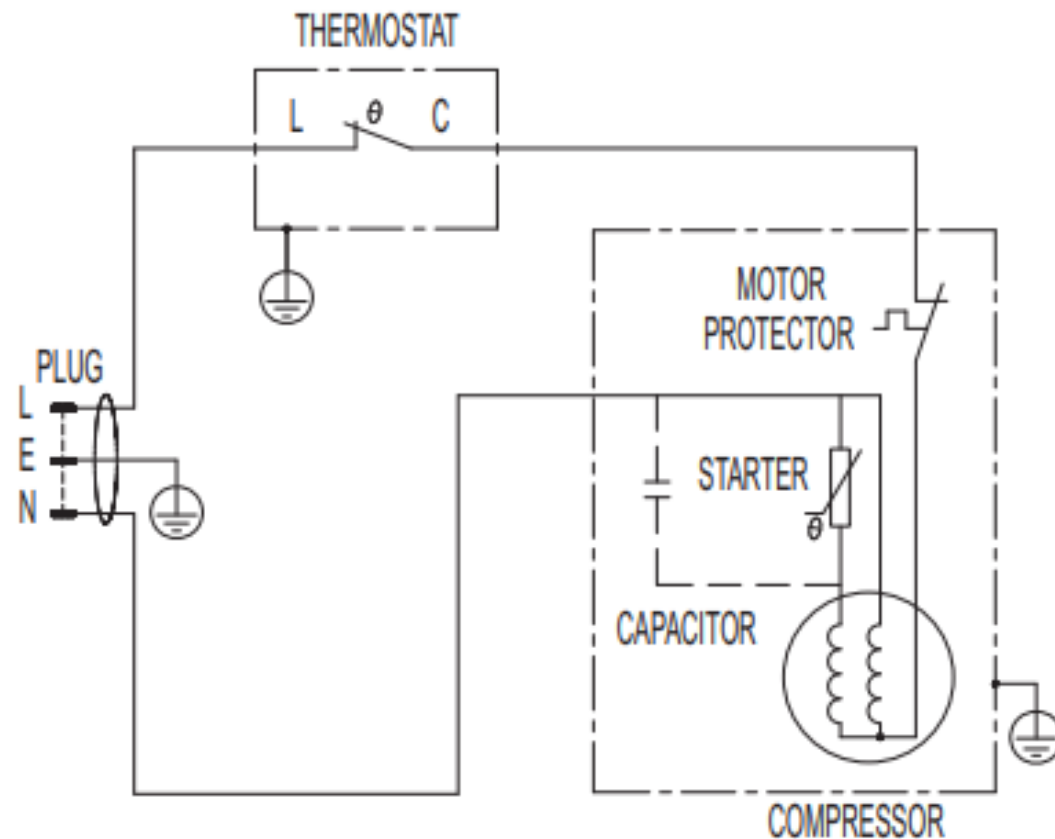

FRILEC

Vrieskast

Model : BREMEN130-E-010CW

Kleur:Wit

Klimaatklasse	SN,N,ST,T
Totaal inhoud	* ** * 85L
Energieverbruik	105kW.h/jaar
Energieklasse	C
Invriescapaciteit	4kg/24h
Bewaartijd bij storing	15h
Koelmiddel	R600a(57g)
Isolatie	Cyclopentane
Beveiligingsklasse	I
Spanning/frequentie	220V-240V~/50Hz
Opgenomen vermogen	70W/0.5A
Geluidsniveau	38dB
Netto gewicht	36.5kg