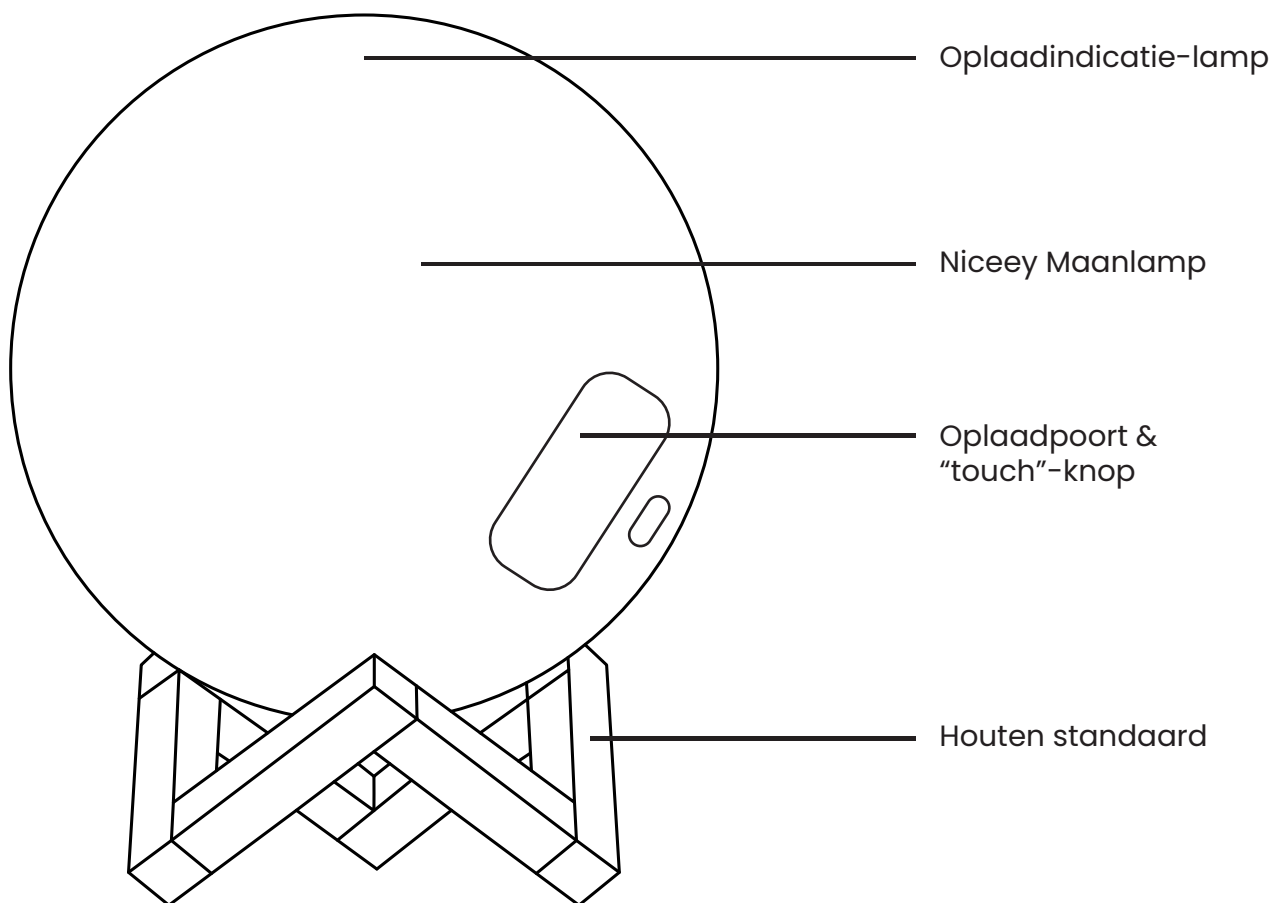

INHOUD VERPAKKING

Niceey Maanlamp - EAN: 8720387757008

Bijgevoegde accessoires

- 1x Handleiding
- 1x USB-kabel
- 1x Afstandsbediening

PRODUCTSPECIFICATIES

TECHNISCHE SPECIFICATIES

EAN	8720387757008
Materiaal	PLA, Hout en Kunststof
Lichtbron	LED
Gebruikstijd	52 tot 89 uur (afhankelijk van de ingestelde helderheid)
Spanning	DC 5V
Voltage	5V
Diameter	20cm
Gewicht	608g
Afmetingen	20x20x25cm (inclusief standaard)
Snoerlengte	90cm
Materiaal	Kunststof
Kleur	Wit