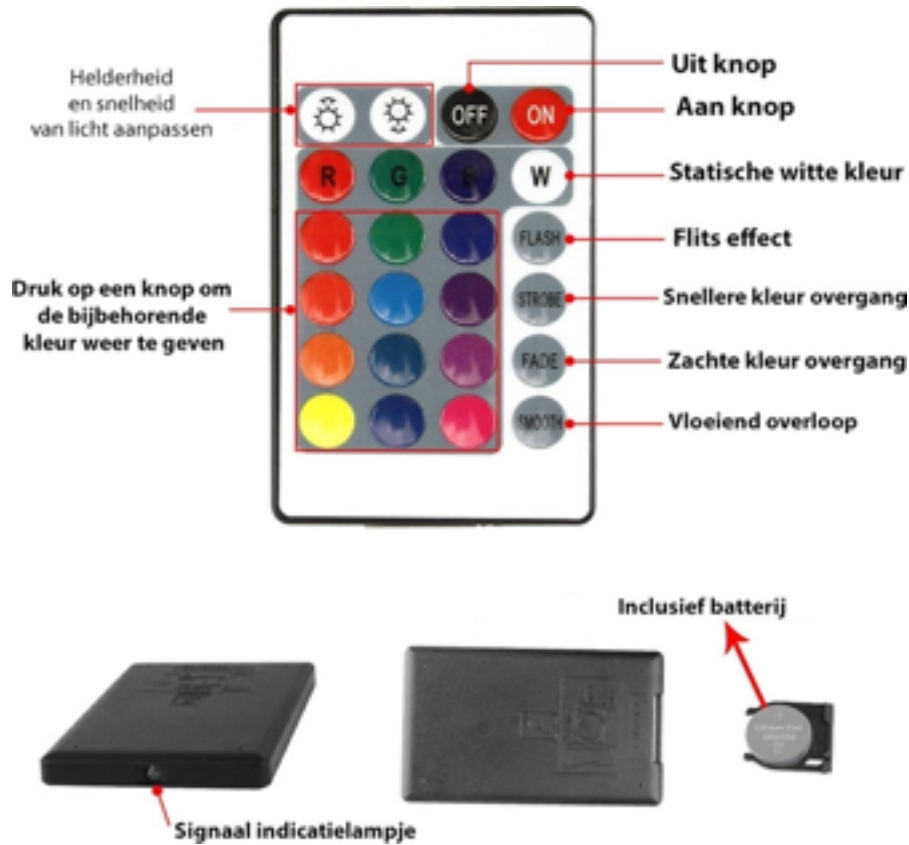

ONTVANGEN VAN VERZENDING

Controleer of de inhoud van het pakket overeenkomt met de pakbon wanneer je verzending ontvangt. Licht je leverancier in als er onderdelen ontbreken. Lijkt de apparatuur beschadigd, dient dan onmiddellijk een klacht in bij de vervoerder en geeft de leverancier een gedetailleerde beschrijving van de schade. Bewaar de beschadigde verpakking en/of artikel om je klacht te onderbouwen.

INHOUD VERPAKKING

Niceey Maanlamp - EAN: 8720387757008

Bijgevoegde accessoires

- 1x Handleiding
- 1x USB-kabel
- 1x Afstandsbediening

PRODUCTSPECIFICATIES

TECHNISCHE SPECIFICATIES

EAN	8720387757008
Materiaal	PLA, Hout en Kunststof
Lichtbron	LED
Gebruikstijd	52 tot 89 uur (afhankelijk van de ingestelde helderheid)
Spanning	DC 5V
Voltage	5V
Diameter	20cm
Gewicht	608g
Afmetingen	20x20x25cm (inclusief standaard)
Snoerlengte	90cm
Materiaal	Kunststof
Kleur	Wit

Overige eigenschappen:

- Wordt geleverd met afstandsbediening

HOE TE GEBRUIKEN

Stap 1: Verwijder het verpakkingsmateriaal en ga na of alle onderdelen aanwezig zijn.

Stap 2: Sluit de USB-aansluiting aan aan een adapter of een USB-input. Laad de lamp op. Wacht tot het blauwe indicatielampje uit is. De lamp is dan volledig opgeladen.

Stap 3: Plaats de Maanlamp op een nachtkastje of andere gewenste plek waar het schijn oppervlak groot genoeg is om de Maanlamp goed tot zijn uiting te laten komen.

Stap 4: Druk op de "touch"-knop om de lamp aan te zetten.