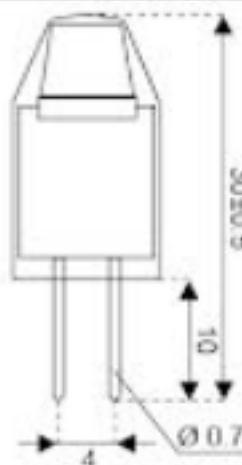

Made in China

DC LED1CSTG4L

1 kWh/1000h

2019/2015

90 Lm 1 Watt

LED1CSTG4L

4 260375 594445

David Communication e.K.  
Gewerbestraße 10  
21391 Reppenstedt