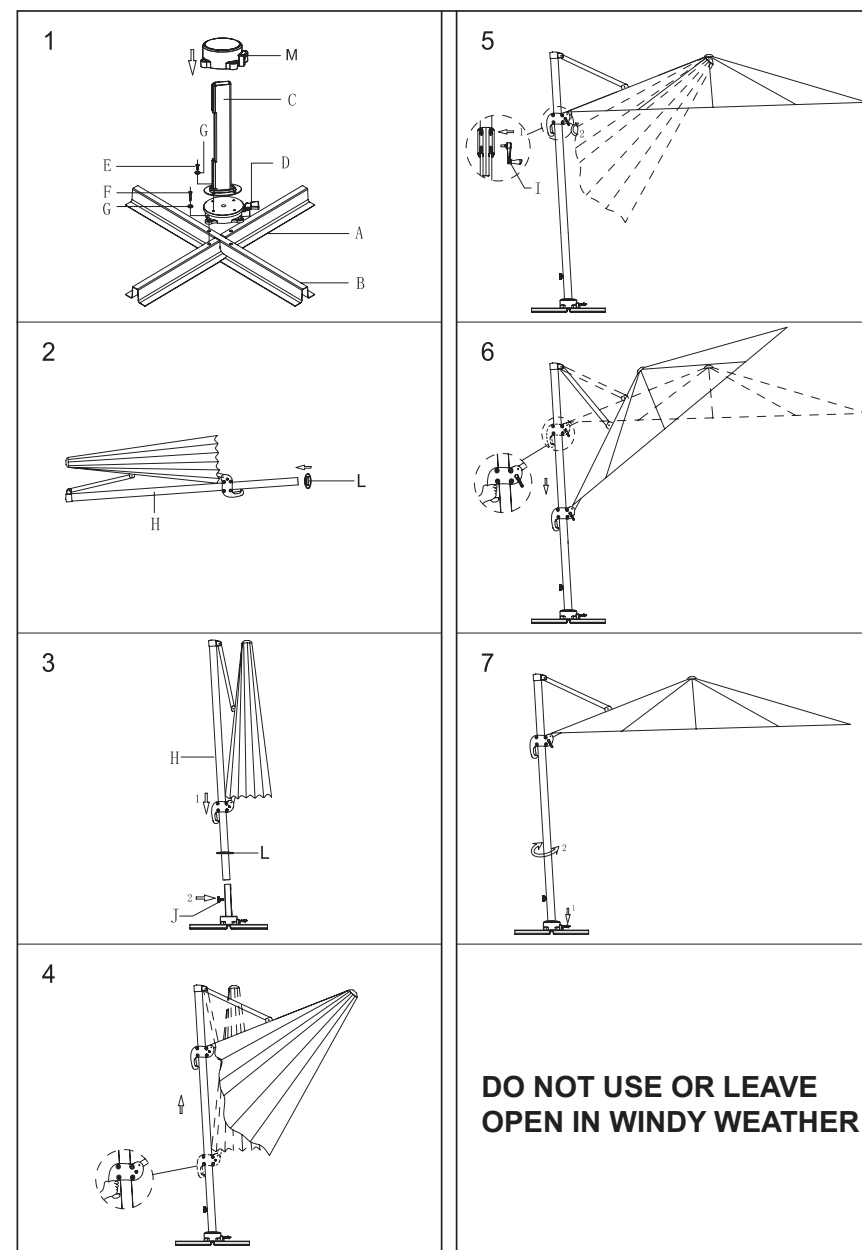

Model: 22273

**Parasol Roma - 300 cm** **MaxxGarden**

PART	PICTURE	QTY	PART	PICTURE	QTY
A		1	H		1
B		1	I		1
C		1	J		1
D		1	K		1
E	 (M8X14)	4	L		1
F	 (M8X20)	4	M		1
G	 (Ø8)	8			

SCAN ME