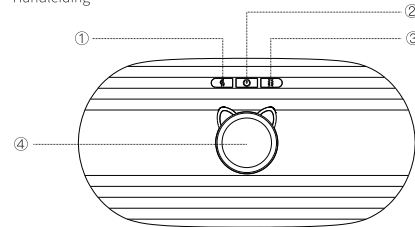

Menstruatie Warmte Band

--Handleiding

Verpakkingsinhoud

Kijk alsjeblieft of de Inhoud compleet is
Warmte apparaat + Band
Oplaadkabel
Handleiding

Onderdelen Introductie

① Temperatuurcontrole toets ②2-aan/uit knop ③vibratie toets
④ Display

Onderdelen Introductie

① USB-C oplaadpunt

Draaginstructies

Maak de riem los met het clipje, doe hem om je middel en verstel hem naar de gewenste maat.

Oplaad instructies

1. Stop de USB-C kabel in het USB-C oplaadpunt, de display laat het zien wanneer het apparaat oplaad en wanneer hij vol is.
2. Het is niet de bedoeling dat het product wordt opgeladen terwijl het product aan staat. Als de kabel in het product zit is het ook niet meer mogelijk om hem te gebruiken.