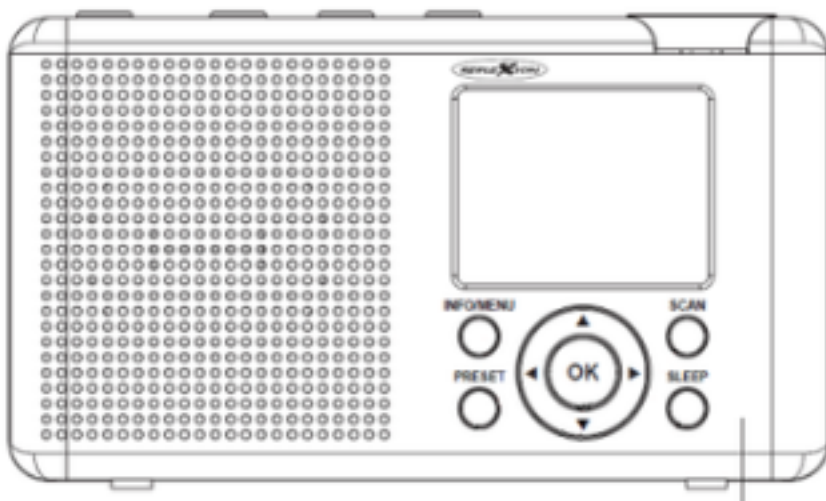

BEDIENUNGSANLEITUNG

Tragbares DAB+ / UKW Radio
mit wieder aufladbaren Akku / Kopfhöreranschluss

Model Nr.: TRA23DAB

Lesen Sie die gesamte Anleitung des Gerätes sorgfältig durch, bevor Sie das Gerät benutzen. Bewahren Sie die Anleitung für den weiteren Gebrauch gut auf.