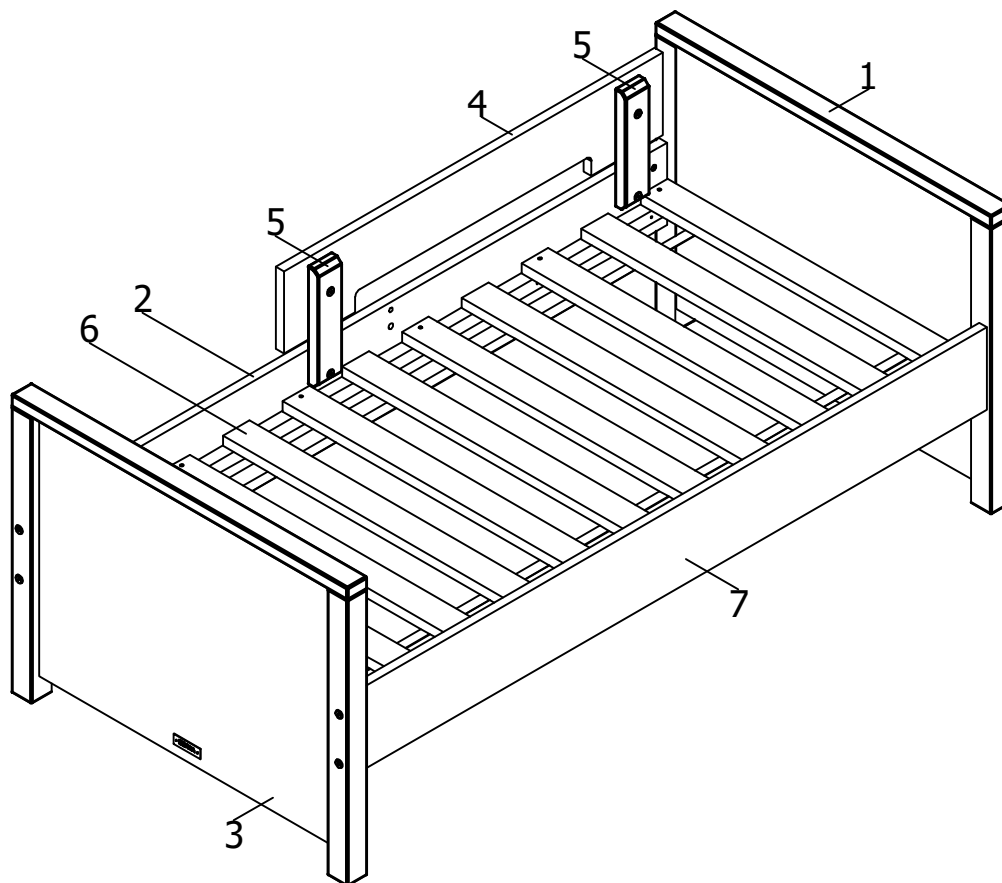

bopita®

ASSEMBLY INSTRUCTION
MONTAGE HANDLEIDING
MONTAGE ANLEITUNG
NOTICE DE MONTAGE
MANUAL DE MONTAJE

UK
NL
D
F
ESP

MODEL : JONNE
TYPE : TODDLER BED 70X140
COLOUR : WHITE
ART.CODE : 235099.11

Distributor: