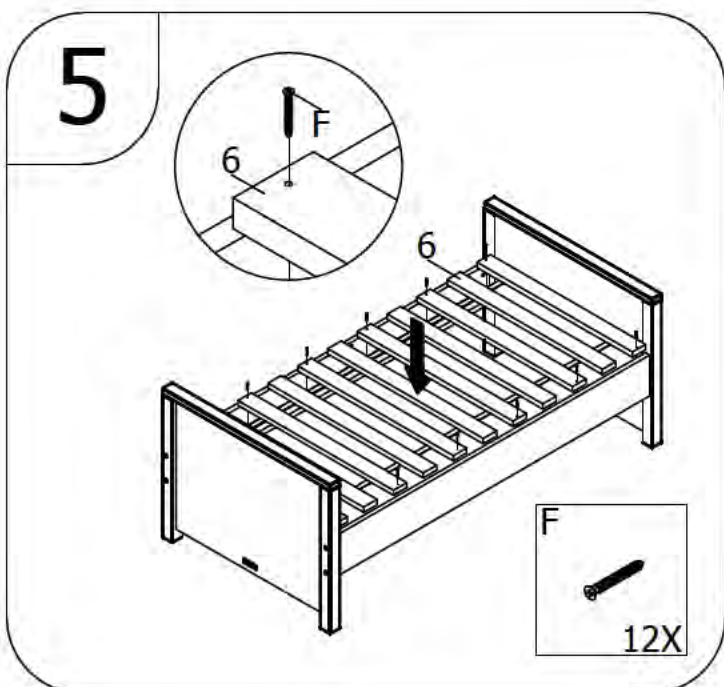

bopita®

ASSEMBLY INSTRUCTION
MONTAGE HANDLEIDING
MONTAGE ANLEITUNG
NOTICE DE MONTAGE
MANUAL DE MONTAJE

UK
NL
D
F
ESP

MODEL : JONNE
TYPE : TODDLER BED 70X140
COLOUR : WHITE
ART.CODE : 235099.11

Distributor:

BOPITA
Energieweg 1
6662 NS Elst
The Netherlands

www.bopita.com

27.03.2023.

<p>A</p>  <p>M6X80 8X</p>	<p>B</p>  <p>M6 8X</p>	<p>C</p>  <p>M6X35 4X</p>	<p>D</p>  <p>Ø8X40 8X</p>	<p>E</p>  <p>Ø8X30 6X</p>	<p>F</p>  <p>3.5X35 12X</p> <p>G</p>  <p>SW4 1X</p>
---	--	---	---	---	--