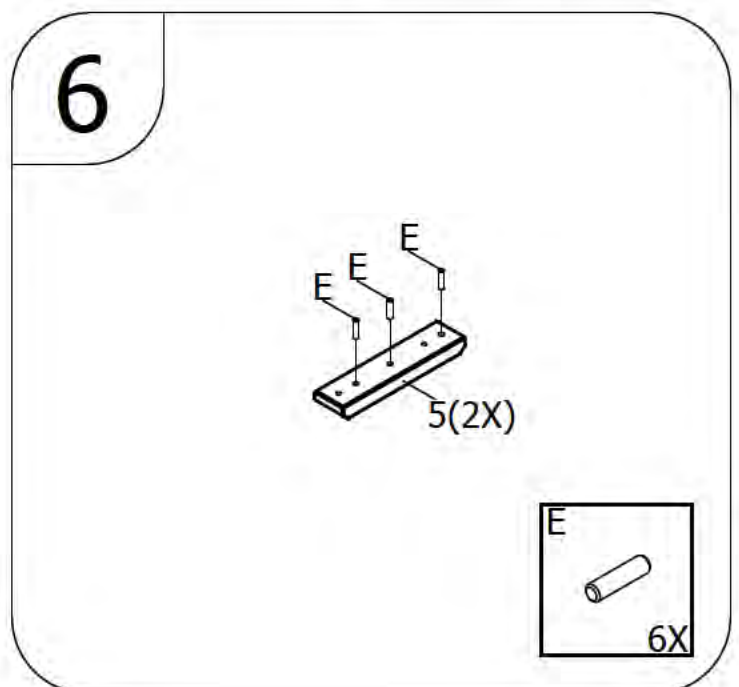

bopita®

ASSEMBLY INSTRUCTION
MONTAGE HANDLEIDING
MONTAGE ANLEITUNG
NOTICE DE MONTAGE
MANUAL DE MONTAJE

UK
NL
D
F
ESP

MODEL : JONNE
TYPE : TODDLER BED 70X140
COLOUR : WHITE
ART.CODE : 235099.11

Distributor:

BOPITA
Energieweg 1
6662 NS Elst
The Netherlands

www.bopita.com

27.03.2023.

<p>A</p>  <p>M6X80 8X</p>	<p>B</p>  <p>M6 8X</p>	<p>C</p>  <p>M6X35 4X</p>	<p>D</p>  <p>Ø8X40 8X</p>	<p>E</p>  <p>Ø8X30 6X</p>	<p>F</p>  <p>3.5X35 12X</p> <p>G</p>  <p>SW4 1X</p>
---	--	---	---	---	--