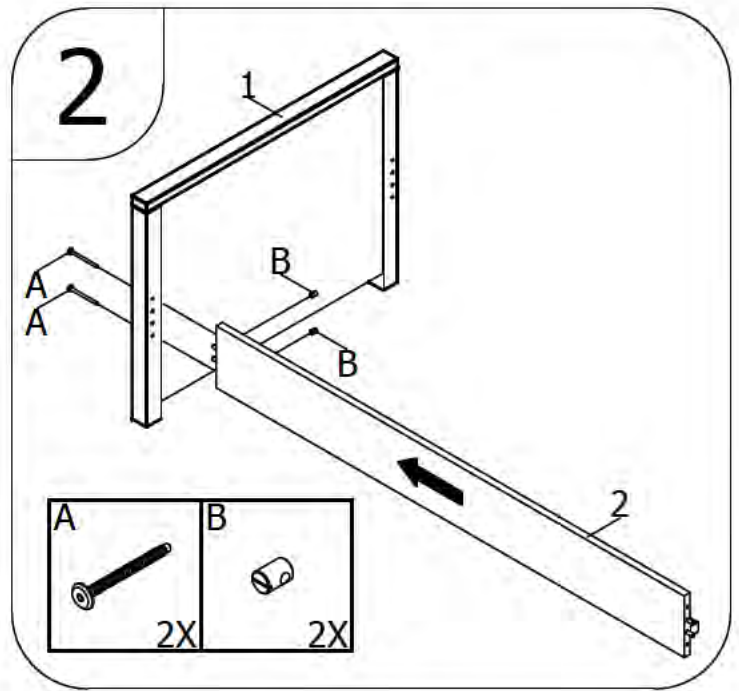

bopita®

ASSEMBLY INSTRUCTION
MONTAGE HANDLEIDING
MONTAGE ANLEITUNG
NOTICE DE MONTAGE
MANUAL DE MONTAJE

UK
NL
D
F
ESP

MODEL : JONNE
TYPE : TODDLER BED 70X140
COLOUR : WHITE
ART.CODE : 235099.11

Distributor:

BOPITA
Energieweg 1
6662 NS Elst
The Netherlands

www.bopita.com

27.03.2023.

<p>A</p>  <p>M6X80 8X</p>	<p>B</p>  <p>M6 8X</p>	<p>C</p>  <p>M6X35 4X</p>	<p>D</p>  <p>Ø8X40 8X</p>	<p>E</p>  <p>Ø8X30 6X</p>	<p>F</p>  <p>3.5X35 12X</p> <p>G</p>  <p>SW4 1X</p>
---	--	---	---	---	--