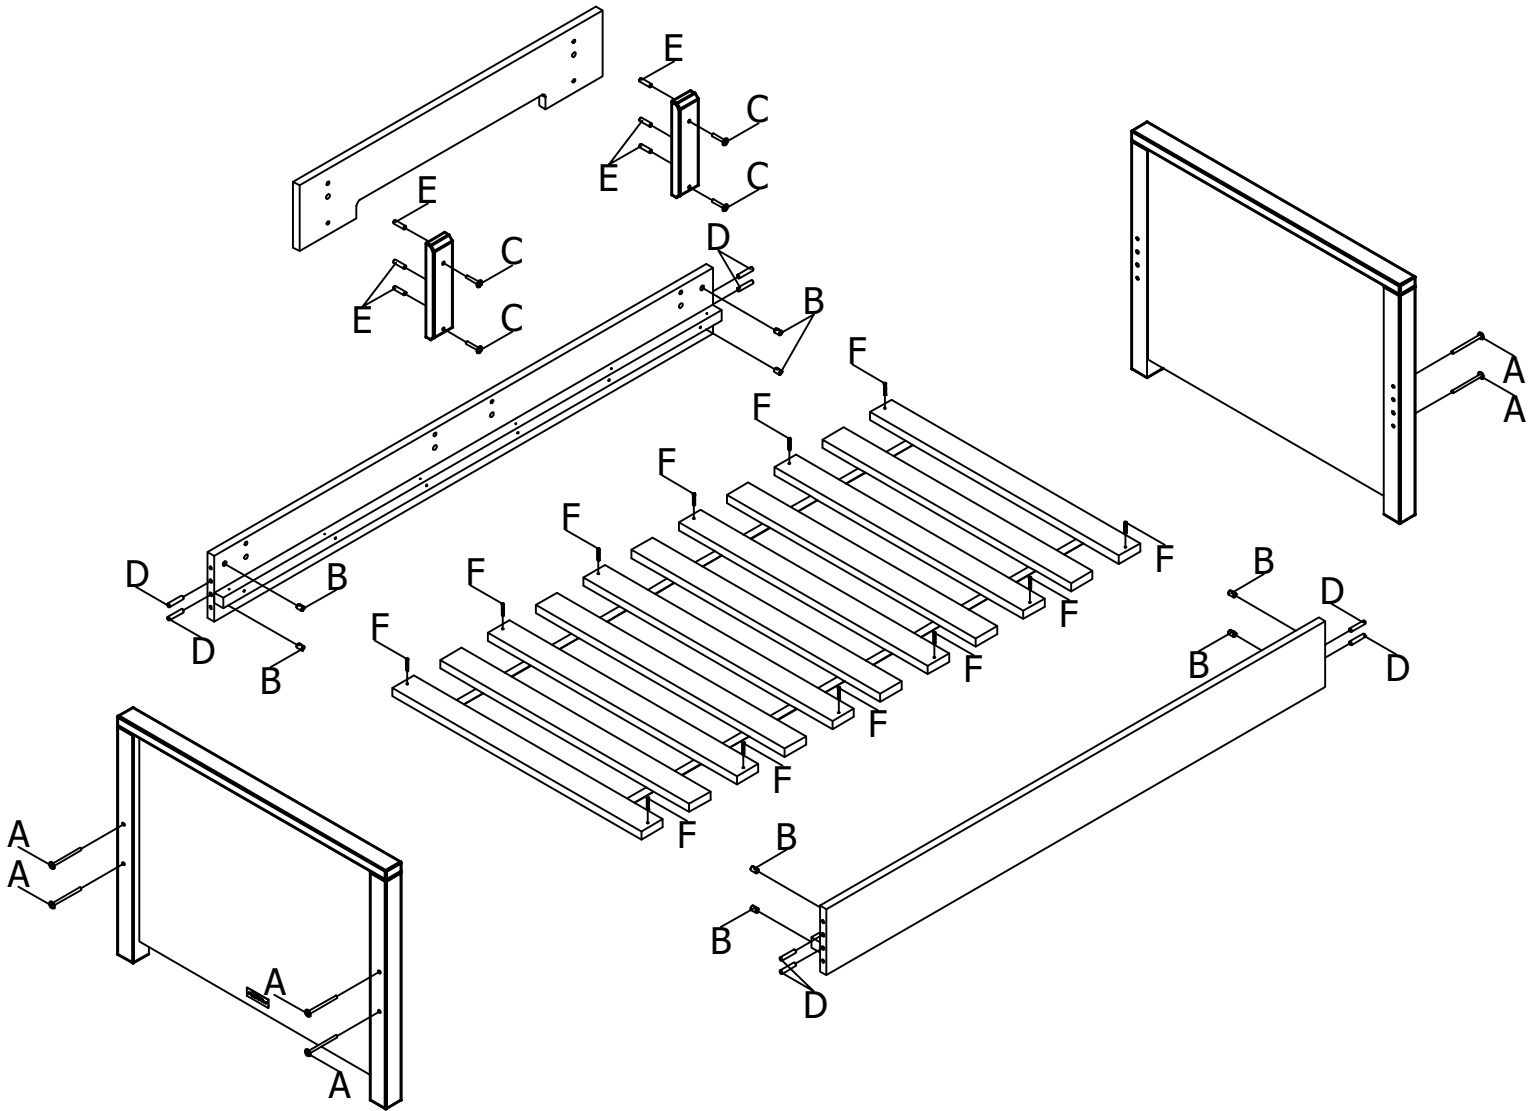

A M6X80 8X	B M6 8X	C M6X35 4X	D Ø8X40 8X	E Ø8X30 6X	F 3.5X35 12X G SW4 1X