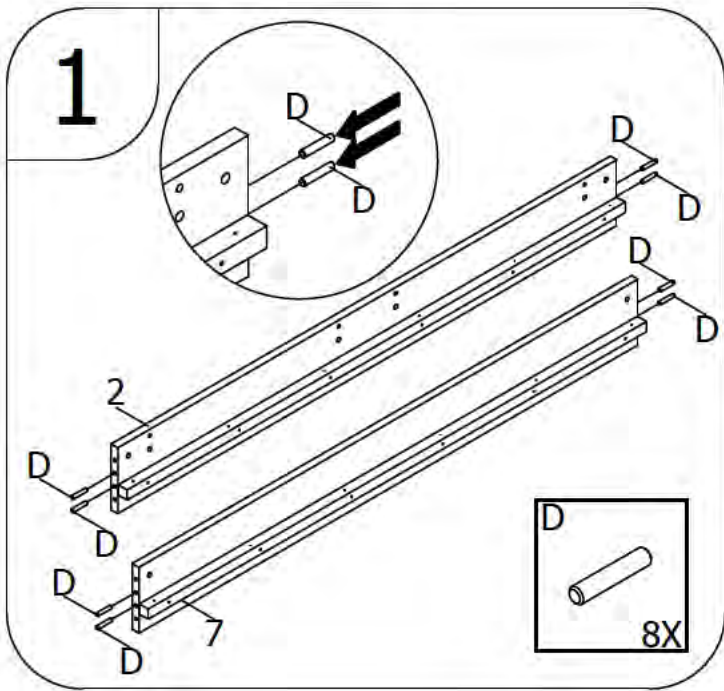

bopita®

ASSEMBLY INSTRUCTION
MONTAGE HANDLEIDING
MONTAGE ANLEITUNG
NOTICE DE MONTAGE
MANUAL DE MONTAJE

UK
NL
D
F
ESP

MODEL : JONNE
TYPE : TODDLER BED 70X140
COLOUR : WHITE
ART.CODE : 235099.11

Distributor:

BOPITA
Energieweg 1
6662 NS Elst
The Netherlands

www.bopita.com

27.03.2023.

<p>A</p>  <p>M6X80 8X</p>	<p>B</p>  <p>M6 8X</p>	<p>C</p>  <p>M6X35 4X</p>	<p>D</p>  <p>Ø8X40 8X</p>	<p>E</p>  <p>Ø8X30 6X</p>	<p>F</p>  <p>3.5X35 12X</p> <p>G</p>  <p>SW4 1X</p>
---	--	---	---	---	--