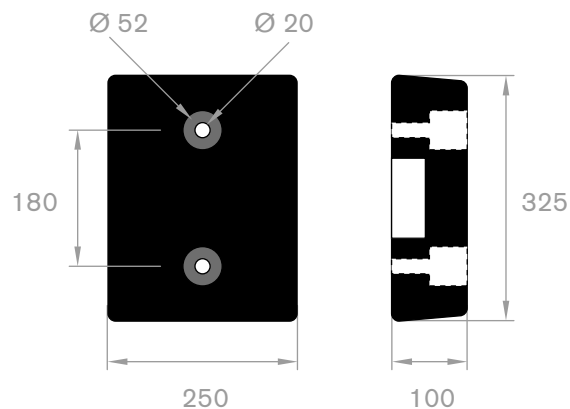

stootblokken voor laaddocks

artikelcode	hoogte (mm)	breedte (mm)	lengte (mm)	gewicht in kg/m
21501075	100	250	325	8
21501080	100	250	445	12

VANAF
€18,-
PER STUK