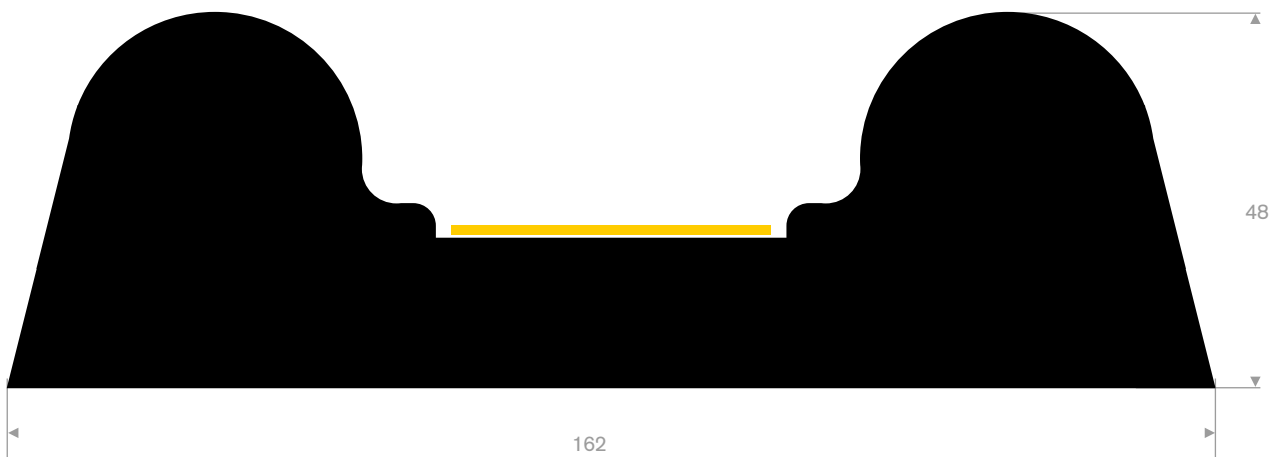

artikelcode	lengte (mm)	breedte (mm)	hoogte (mm)	gewicht (kg)	kleur
21501210	1000	162	48	5,5	zwart/geel
21501211	1000	162	48	5,5	wit/rood
21501212	1000	162	48	5,5	geel/groen