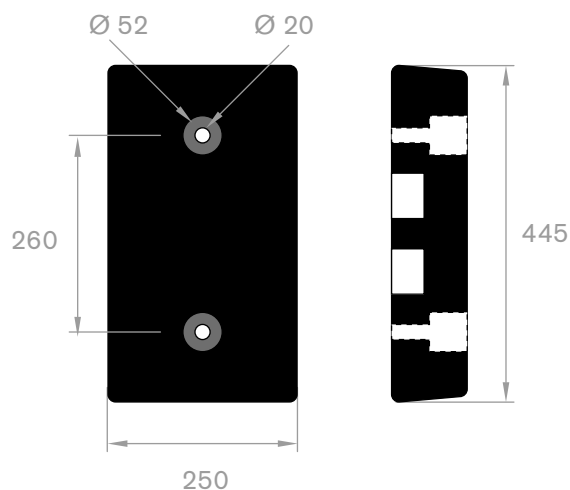

stootblokken voor laaddocks

artikelcode	hoogte (mm)	breedte (mm)	lengte (mm)	gewicht in kg/m
21501075	100	250	325	8
21501080	100	250	445	12

VANAF
€18,-
PER STUK