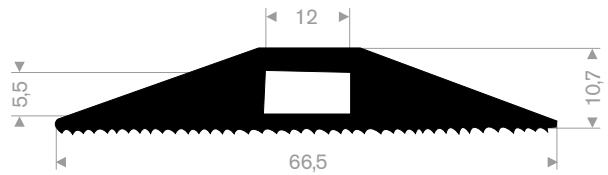

artikelcode	rollengte (m)	breedte (mm)	hoogte (mm)
21500480	25	66,5	10,7

VANAF
€3,90
PER METER