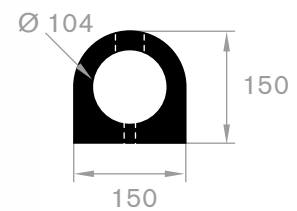

artikelcode	lengte (mm)	breedte (mm)	hoogte (mm)	afmeting kanaal (mm)	gewicht (kg)
21500493	1020	140	20	40 x 13	1,4
21500494	1020	275	40	100 x 25	3,2

VANAF
€9,50
PER STUK

kabelbrug - 3 kanalen

artikelcode	lengte (mm)	breedte (mm)	hoogte (mm)	afmeting kanalen (mm)	gewicht (kg)
21500498	905	350	48	36 x 36	10

artikelcode	rollengte (m)	breedte (mm)	hoogte (mm)	gewicht (kg)
21500472	9	75	25	9

VANAF
€54,-
PER ROL

artikelcode	rollengte (m)	breedte (mm)	hoogte (mm)
21500480	25	66,5	10,7

VANAF
€3,90
PER METER

artikelcode	rollengte (m)	breedte (mm)	hoogte (mm)
21500485	10	83	14

VANAF
€6,-
PER METER

stootrand voor parkeergarages

artikelcode	lengte (mm)	breedte (mm)	hoogte (mm)	gewicht (kg)
21659020	805	225	10	3

VANAF
€19,-
PER STUK

artikelcode	lengte (mm)	breedte (mm)	hoogte (mm)	gewicht (kg)	kleur
21501210	1000	162	48	5,5	zwart/geel
21501211	1000	162	48	5,5	wit/rood
21501212	1000	162	48	5,5	geel/groen

stootblokken voor laaddocks

artikelcode	hoogte (mm)	breedte (mm)	lengte (mm)	gewicht in kg/m
21501075	100	250	325	8
21501080	100	250	445	12

VANAF
€18,-
PER STUK

D-fenderblokken met boorgaten

artikelcode	hoogte (mm)	breedte (mm)	lengte (mm)	hardheid	gewicht in kg/m
21501010	100	100	905	85° Shore	8
21501015	150	150	905	85° Shore	14
21501020	200	200	1000	85° Shore	30
21501022	200	200	2000	85° Shore	60