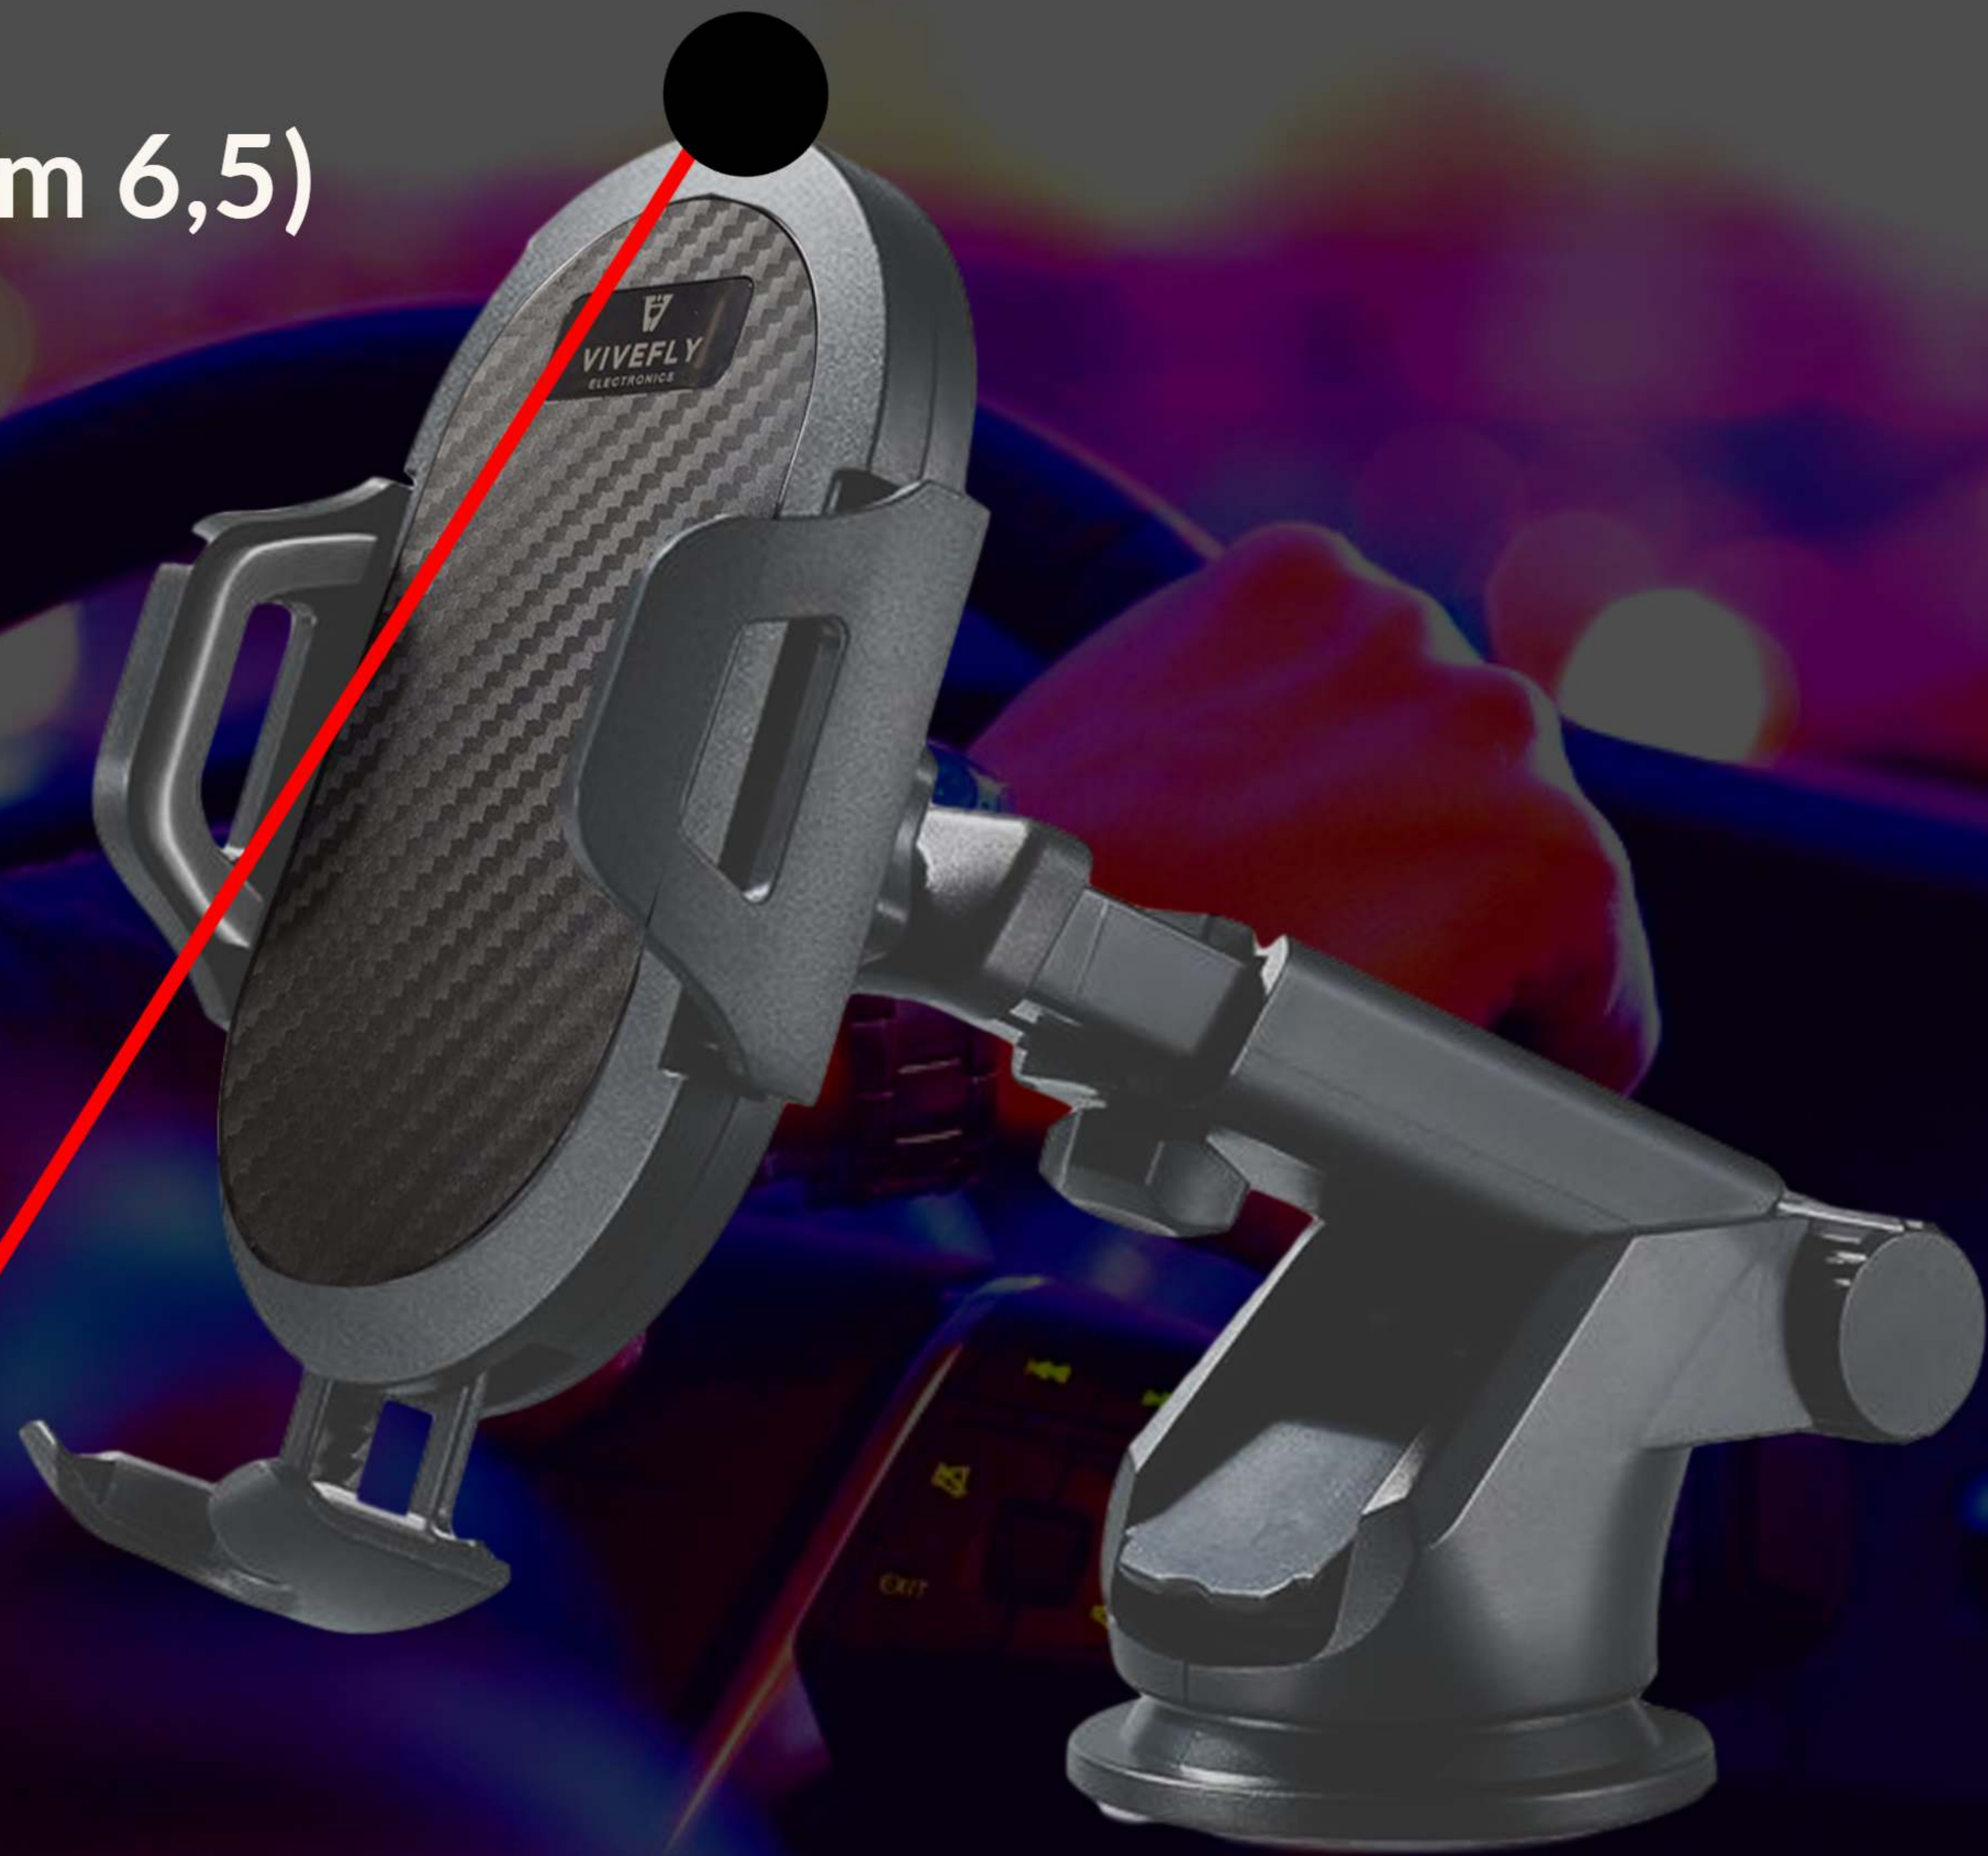

Dé autohouder voor de
zekerheid en je veiligheid

VIVEFLY
ELECTRONICS

Universeel (4,7 t/m 6,5)

Smartphone
altijd binnen
handbereik

Zuignapsysteem

Handig
Sluitsysteem

Flex Grab

VIVEFLY
ELECTRONICS

Inhoud en installatie

Verstelring

Monteer Flexgrab op Flexarm

Eenvoudig aan elkaar
schroeven

Flexarm met zuignap

Verstel met gemak

 Verstelknop

- Ga met je hand naar de achterkant om de draagarmen te openen.
- Eenmaal geplaatst schuif je hem terug door de draagarmen tegen de telefoon aan te duwen

Maak de ondergrond goed schoon voordat je de FlexGrab aan het raam monteert

Plaats of verwijder je telefoon enkel nadat de draagarmen openen of sluiten door de verstelknop