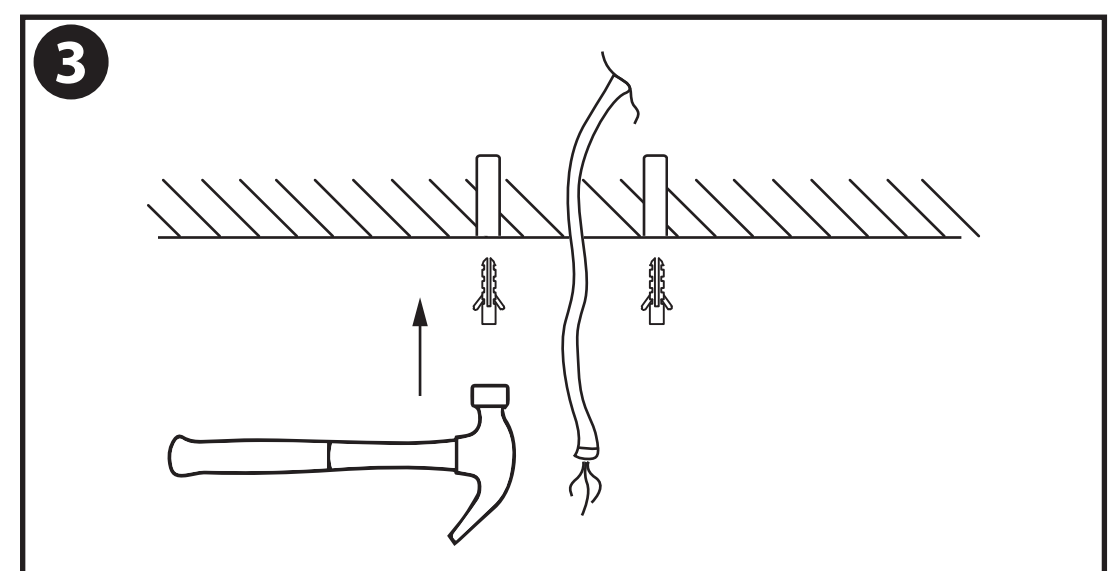

NL - Gebruikershandleiding voor Lamp #1 Industriële Maritieme Kooi Hanglamp Zwart.
Deze handleiding bevat belangrijke informatie over de montage van het artikel.
Lees de handleiding daarom zorgvuldig door voordat u aan de installatie begint.

- De armatuur dient te worden geïnstalleerd of onderhouden door een gekwalificeerde elektricien en bedraad in overeenstemming met de meest recente IEE elektrische voorschriften of de nationale vereisten.
- Dit artikel is gelabeld met een doorgestreepte afvalcontainer met een enkele zwarte lijn eronder (AEEA / WEEE), zoals vereist door de Europese Gemeenschapsrichtlijn 2012/19/EU. Dit symbool heeft betrekking op gebruikte elektrische en elektronische apparaten, daarom mag dit product niet met het normaal huishoudelijk afval worden weggegooid. De gebruiker is verantwoordelijk voor de verwijdering van deze apparaten via een aangewezen inzameling van afgedankte elektrische en elektronische apparatuur. Via het afvalverwerkingsbedrijf dat de genoemde diensten levert, helpt u actief mee om schadelijke effecten op het milieu te voorkomen door onjuiste verwijdering van schadelijke componenten te voorkomen.