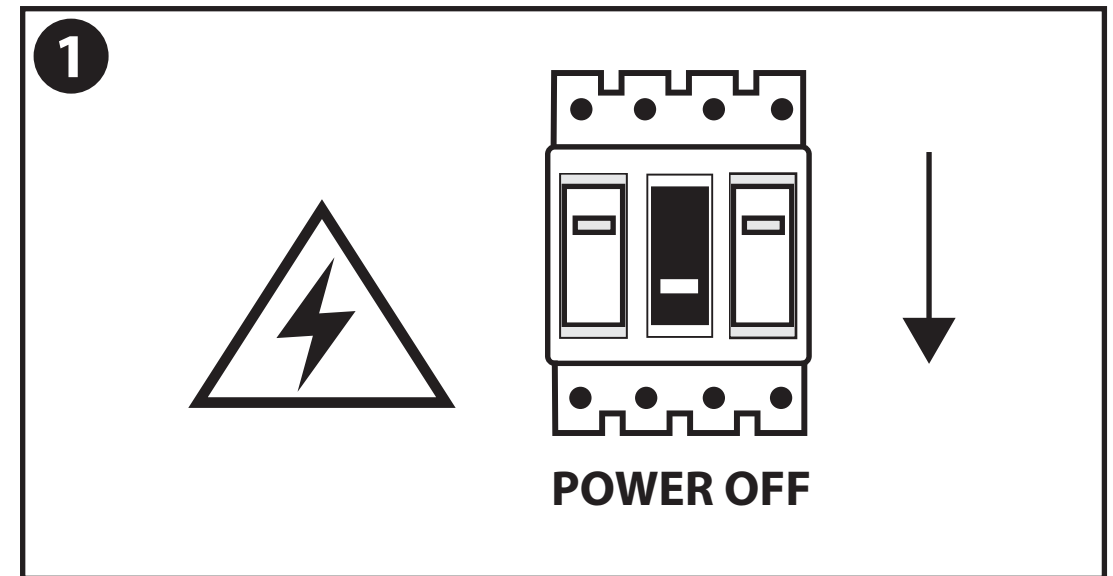

NL - Gebruikershandleiding voor Lamp #1 Industriële Maritieme Kooi Hanglamp Zwart.
Deze handleiding bevat belangrijke informatie over de montage van het artikel.
Lees de handleiding daarom zorgvuldig door voordat u aan de installatie begint.

- De armatuur dient te worden geïnstalleerd of onderhouden door een gekwalificeerde elektricien en bedraad in overeenstemming met de meest recente IEE elektrische voorschriften of de nationale vereisten.
- Dit artikel is gelabeld met een doorgestreepte afvalcontainer met een enkele zwarte lijn eronder (AEEA / WEEE), zoals vereist door de Europese Gemeenschapsrichtlijn 2012/19/EU. Dit symbool heeft betrekking op gebruikte elektrische en elektronische apparaten, daarom mag dit product niet met het normaal huishoudelijk afval worden weggegooid. De gebruiker is verantwoordelijk voor de verwijdering van deze apparaten via een aangewezen inzameling van afgedankte elektrische en elektronische apparatuur. Via het afvalverwerkingsbedrijf dat de genoemde diensten levert, helpt u actief mee om schadelijke effecten op het milieu te voorkomen door onjuiste verwijdering van schadelijke componenten te voorkomen.