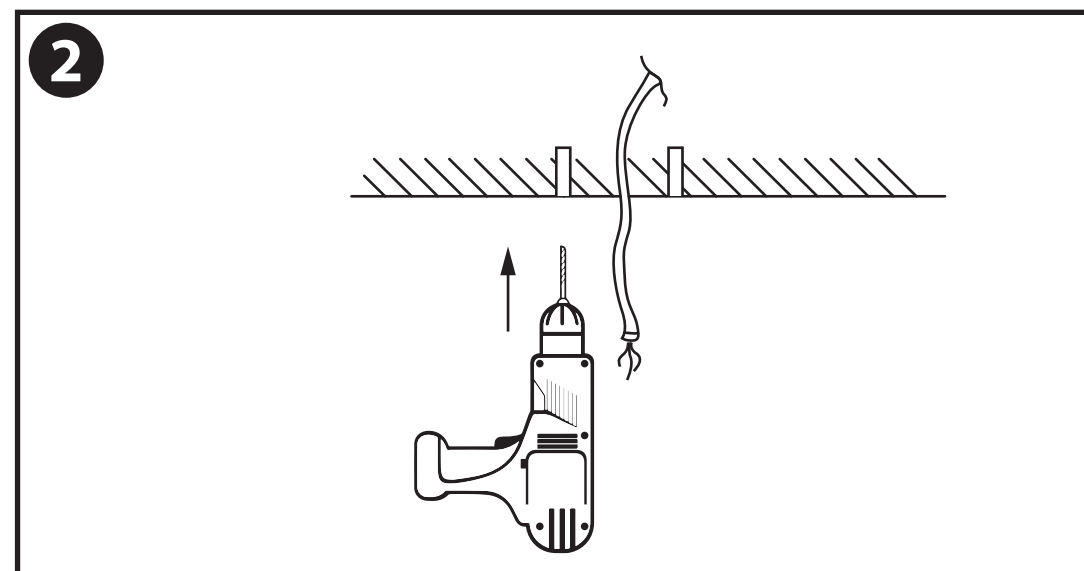

NL - Gebruikershandleiding voor Lamp #1 Industriële Maritieme Kooi Hanglamp Zwart.
Deze handleiding bevat belangrijke informatie over de montage van het artikel.
Lees de handleiding daarom zorgvuldig door voordat u aan de installatie begint.

- De armatuur dient te worden geïnstalleerd of onderhouden door een gekwalificeerde elektricien en bedraad in overeenstemming met de meest recente IEE elektrische voorschriften of de nationale vereisten.
- Dit artikel is gelabeld met een doorgestreepte afvalcontainer met een enkele zwarte lijn eronder (AEEA / WEEE), zoals vereist door de Europese Gemeenschapsrichtlijn 2012/19/EU. Dit symbool heeft betrekking op gebruikte elektrische en elektronische apparaten, daarom mag dit product niet met het normaal huishoudelijk afval worden weggegooid. De gebruiker is verantwoordelijk voor de verwijdering van deze apparaten via een aangewezen inzameling van afgedankte elektrische en elektronische apparatuur. Via het afvalverwerkingsbedrijf dat de genoemde diensten levert, helpt u actief mee om schadelijke effecten op het milieu te voorkomen door onjuiste verwijdering van schadelijke componenten te voorkomen.