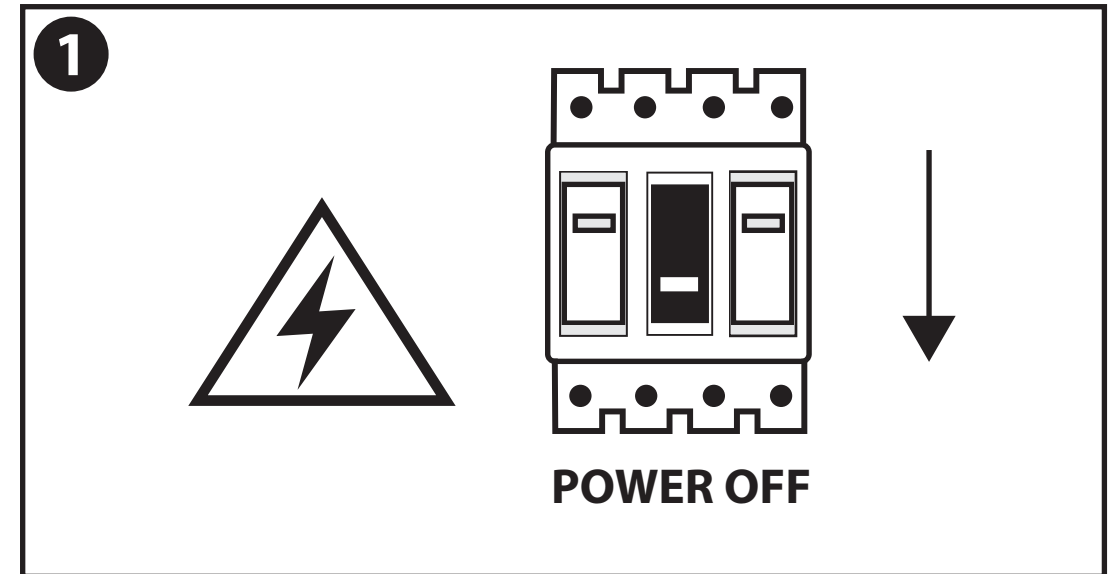

NL - Gebruikershandleiding voor Lamp #1 Vintage Industriële Hanglamp Cage Design.
Deze handleiding bevat belangrijke informatie over de montage van het artikel.
Lees de handleiding daarom zorgvuldig door voordat u aan de installatie begint.

Artikelnummer	Kleur
GRH083-B	Zwart
GRH083-W	Wit
GRH083-B46	Zwart (46cm)

- De armatuur dient te worden geïnstalleerd of onderhouden door een gekwalificeerde elektricien en bedraad in overeenstemming met de meest recente IEE elektrische voorschriften of de nationale vereisten.
- Dit artikel is gelabeld met een doorgestreepte afvalcontainer met een enkele zwarte lijn eronder (AEEA / WEEE), zoals vereist door de Europese Gemeenschapsrichtlijn 2012/19/EU. Dit symbool heeft betrekking op gebruikte elektrische en elektronische apparaten, daarom mag dit product niet met het normaal huishoudelijk afval worden weggegooid. De gebruiker is verantwoordelijk voor de verwijdering van deze apparaten via een aangewezen inzameling van afgedankte elektrische en elektronische apparatuur. Via het afvalverwerkingsbedrijf dat de genoemde diensten levert, helpt u actief mee om schadelijke effecten op het milieu te voorkomen door onjuiste verwijdering van schadelijke componenten te voorkomen.