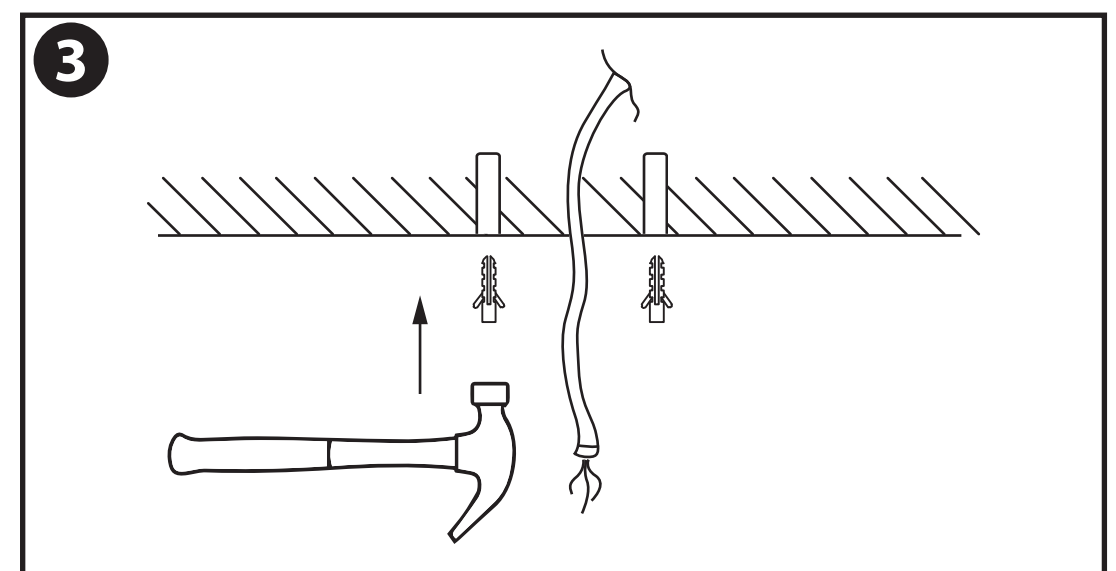

NL - Gebruikershandleiding voor Lamp #1 Vintage Industriële Hanglamp Cage Design.
Deze handleiding bevat belangrijke informatie over de montage van het artikel.
Lees de handleiding daarom zorgvuldig door voordat u aan de installatie begint.

Artikelnummer	Kleur
GRH083-B	Zwart
GRH083-W	Wit
GRH083-B46	Zwart (46cm)

- De armatuur dient te worden geïnstalleerd of onderhouden door een gekwalificeerde elektricien en bedraad in overeenstemming met de meest recente IEE elektrische voorschriften of de nationale vereisten.
- Dit artikel is gelabeld met een doorgestreepte afvalcontainer met een enkele zwarte lijn eronder (AEEA / WEEE), zoals vereist door de Europese Gemeenschapsrichtlijn 2012/19/EU. Dit symbool heeft betrekking op gebruikte elektrische en elektronische apparaten, daarom mag dit product niet met het normaal huishoudelijk afval worden weggegooid. De gebruiker is verantwoordelijk voor de verwijdering van deze apparaten via een aangewezen inzameling van afgedankte elektrische en elektronische apparatuur. Via het afvalverwerkingsbedrijf dat de genoemde diensten levert, helpt u actief mee om schadelijke effecten op het milieu te voorkomen door onjuiste verwijdering van schadelijke componenten te voorkomen.