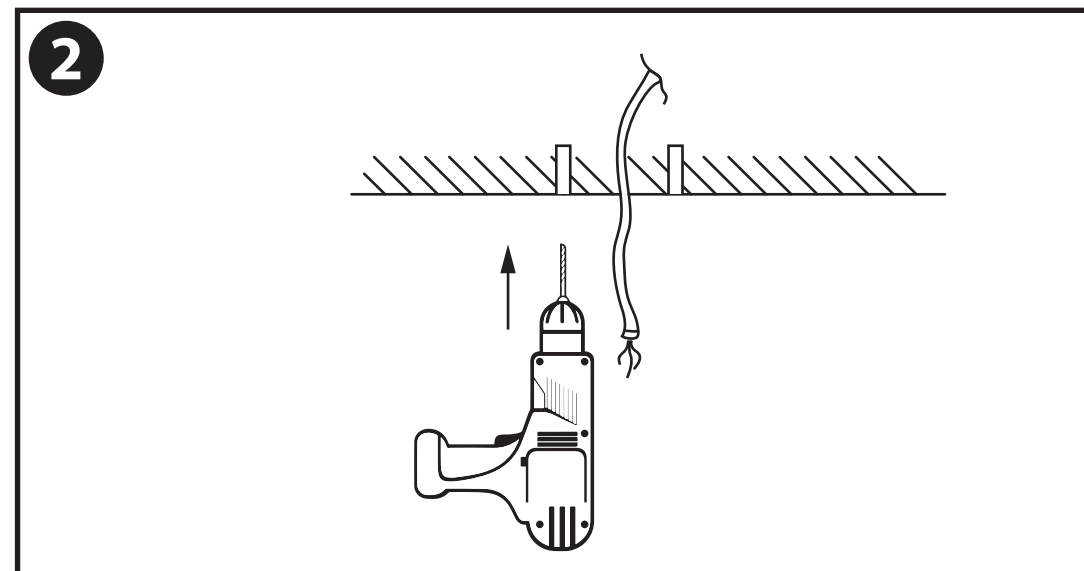

NL - Gebruikershandleiding voor Lamp #1 Vintage Industriële Hanglamp Cage Design.
Deze handleiding bevat belangrijke informatie over de montage van het artikel.
Lees de handleiding daarom zorgvuldig door voordat u aan de installatie begint.

Artikelnummer	Kleur
GRH083-B	Zwart
GRH083-W	Wit
GRH083-B46	Zwart (46cm)

- De armatuur dient te worden geïnstalleerd of onderhouden door een gekwalificeerde elektricien en bedraad in overeenstemming met de meest recente IEE elektrische voorschriften of de nationale vereisten.
- Dit artikel is gelabeld met een doorgestreepte afvalcontainer met een enkele zwarte lijn eronder (AEEA / WEEE), zoals vereist door de Europese Gemeenschapsrichtlijn 2012/19/EU. Dit symbool heeft betrekking op gebruikte elektrische en elektronische apparaten, daarom mag dit product niet met het normaal huishoudelijk afval worden weggegooid. De gebruiker is verantwoordelijk voor de verwijdering van deze apparaten via een aangewezen inzameling van afgedankte elektrische en elektronische apparatuur. Via het afvalverwerkingsbedrijf dat de genoemde diensten levert, helpt u actief mee om schadelijke effecten op het milieu te voorkomen door onjuiste verwijdering van schadelijke componenten te voorkomen.