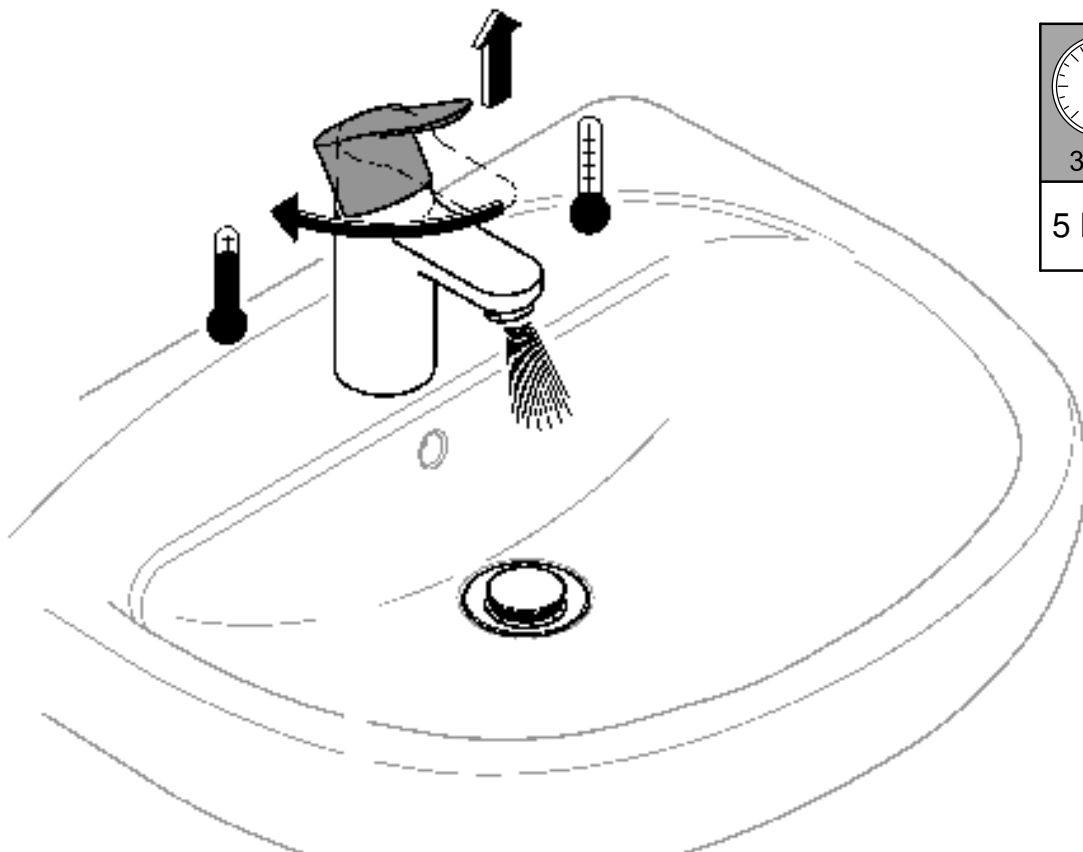

3 bar:

5 l/min

18 C 7 3mm	07 052 150mm 07 341 350mm
---------------	------------------------------

Pure Freude an Wasser

GROHE
WAVES

D

+49 571 3989 333
helpline@grohe.de

A