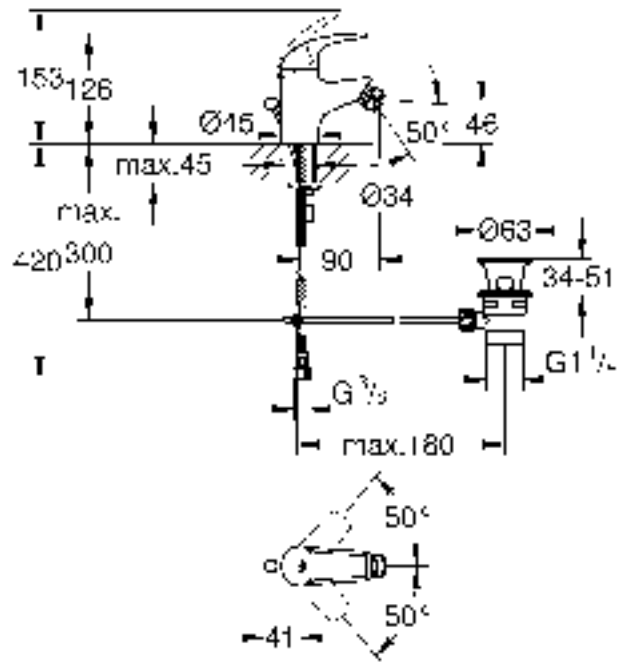

23 765

23 766

23 805

DIN
1988
DIN
EN
806

bar

max. 0,5 °C 1

°C

max. 70°C 60°C

*19 017
13mm

1

6

7

8

9

3 bar:

5 l/min