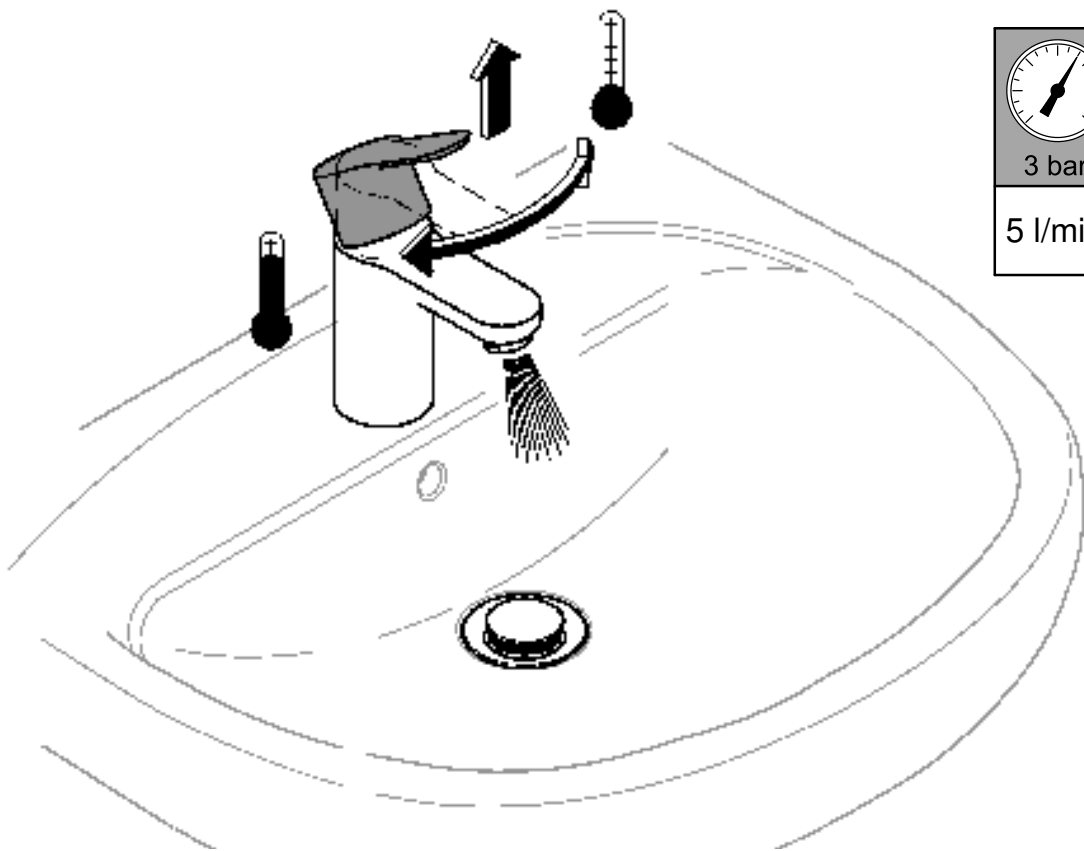

3 bar:

5 l/min