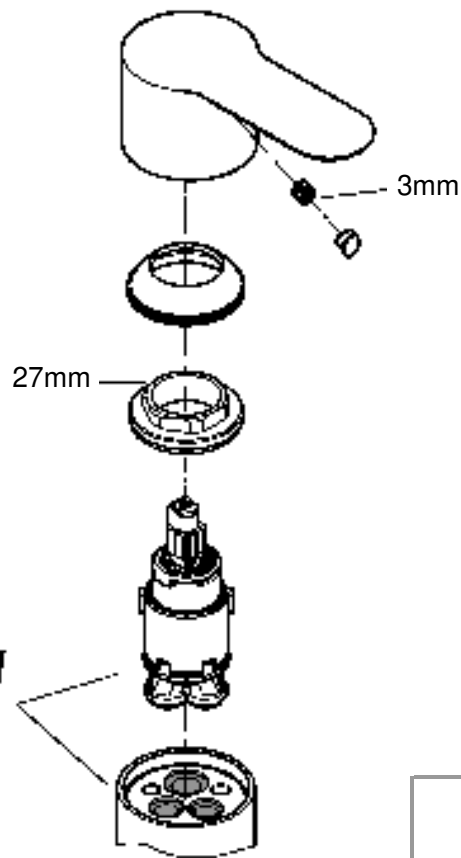

3 bar:

5 l/min

18 C 7 3mm	07 052 150mm 07 341 350mm
---------------	------------------------------

Pure Freude an Wasser

GROHE
WAVES

D

+49 571 3989 333
helpline@grohe.de

A