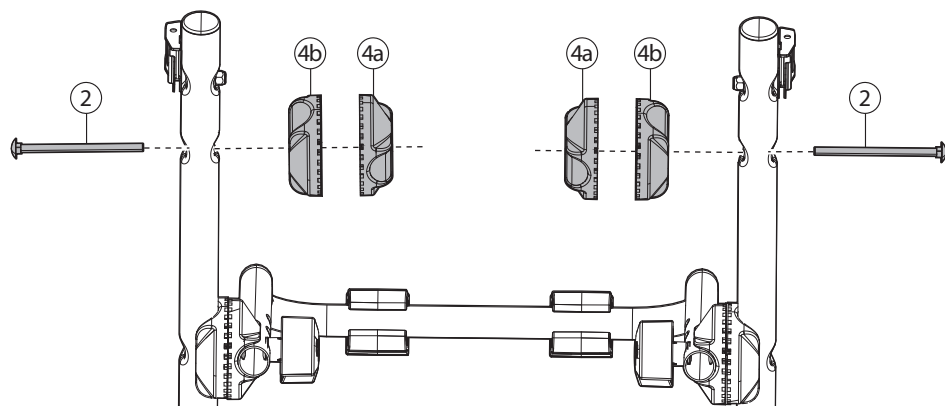

N.	[IT]Ricambi (A Richiesta) [EN]Spare Parts (Made to order) [FR]Pièces de rechange (Sur commande) [DE]E Teile (auf Anfrage) [ES]Piezas de recambio (Previa solicitud)	Q.	Codice-Code-Código
4a	 Ø25mm / 1"	2	70 00020 00000
4b	 Ø30mm / 1.2"	2	70 00070 00000
5		1	70 00170 00000
7		1	70 00169 00000
13		1	
8		1	70 00156 00000
9		1	70 00022 00000
10		4	70 00026 00000
11		2	70 00024 00000
12	 2,5m / 8 ft	1	70 00011 00000
14		2	70 00359 00000
15	 6,3x38	2	

1

N.	Q.
1	1

2

N.	Q.
8	4

3

N.	Q.
2	2
4a	2
4b	2

4

N.		Q.
3	 Ø6x18	2
5		2
6		1

8

9

10

GROUP A

GROUP B

11

		MIN Ø25 mm / 1" MAX Ø60 mm / 2.3"		no limit		no limit
		MIN 30x50 mm / 1,2"x2" MAX 50x75 mm / 2"x3"		no limit		no limit

				
			OPTIONAL Cod. Art 000020600000	