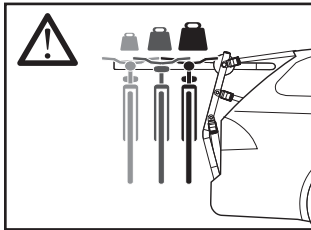

12

NO

N.		Q.
12	 2,5m / 8 ft	1

OK

		 x3 Max 15kg / 33lb
VIPER	6,9 kg / 15.2lb	Max 45 kg / 99lb

F.lli Menabò S.r.l.
Via 8 Marzo, 3 -Z.I. Corte Tegge
42025 Cavriago (RE) ITALY
customercare@flii-menabo.it
www.menabocaraccessories.com