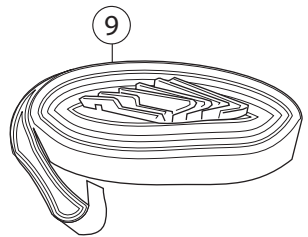

MENABO

free time on the move

VIPER

IT Istruzioni di montaggio	ET Paigaldusjuhend	PT Instruções de Montagem
EN Fitting instructions	FI Asennusohje	RO Instrucțiuni de montare
DE Montageanleitung	HR Uputa za sastavljanje	RU Инструкции по установке
FR Instructions de montage	HU A felszerelés módja	SK Návod na montáž
ES Instrucciones de montaje	LT Pritvirtinimo instrukcijos	SL Navodila za pritrjevanje
BG инструкции за сглобяване	LV Stiprināšanas instrukcija	SV Monteringsanvisning
CS Návod na montáž	NL Instrukcja montażu	TK Uydurma talimat
DA Monteringsvejledning	NO Monteringsveiledning	ZH 裝修指導
EL Οδηγίες συναρμολόγησης	PL Instrukcja montażu	AR تعليمات التجميع

▶ Watch video

Made in Italy

N.	[IT]Componenti (Inclusi) [EN]Components (Included) [FR]Composants (Comprises) [DE]Die Komponenten (im Lieferumfang enthalten) [ES]Componentes (Incluido)	Q.
1		1
2	 M6x95	2
3	 Ø6x18	2
4a	 Ø25mm / 1"	2
4b	 Ø30mm / 1.2"	2
5		2
6		1
7		6
8		6
9	 RED	2
	 YELLOW	2
	 GREEN	2
10		4
11		4
12	 2,5m / 8 ft	1

N.	[IT]Ricambi (A Richiesta) [EN]Spare Parts (Made to order) [FR]Pièces de rechange (Sur commande) [DE]E Teile (auf Anfrage) [ES]Piezas de recambio (Previa solicitud)	Q.	Codice-Code-Código
4a	 Ø25mm / 1"	2	70 00020 00000
4b	 Ø30mm / 1.2"	2	70 00070 00000
5		1	70 00170 00000
7		1	70 00169 00000
13		1	
8		1	70 00156 00000
9		1	70 00022 00000
10		4	70 00026 00000
11		2	70 00024 00000
12	 2,5m / 8 ft	1	70 00011 00000
14		2	70 00359 00000
15	 6,3x38	2	

1

N.	Q.
1	1

2

N.	Q.
8	4

3

N.	Q.
2	2
4a	2
4b	2

4

N.		Q.
3	 Ø6x18	2
5		2
6		1