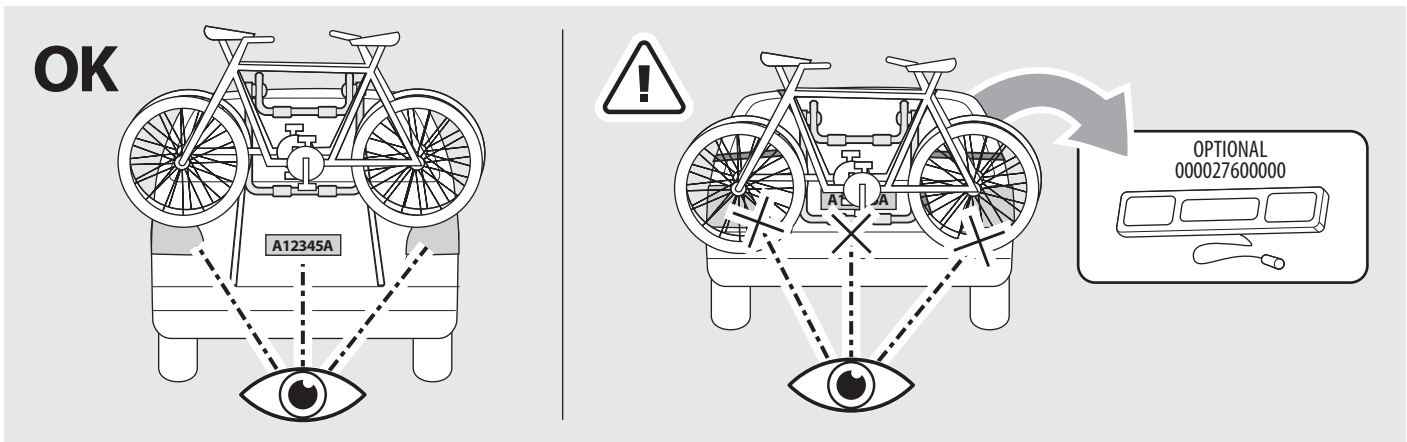

12

NO

N.		Q.
12	 2,5m / 8 ft	1

OK

		 x3 Max 15kg / 33lb
VIPER	6,9 kg / 15.2lb	Max 45 kg / 99lb

F.lli Menabò S.r.l.
Via 8 Marzo, 3 -Z.I. Corte Tegge
42025 Cavriago (RE) ITALY
customercare@flii-menabo.it
www.menabocaraccessories.com