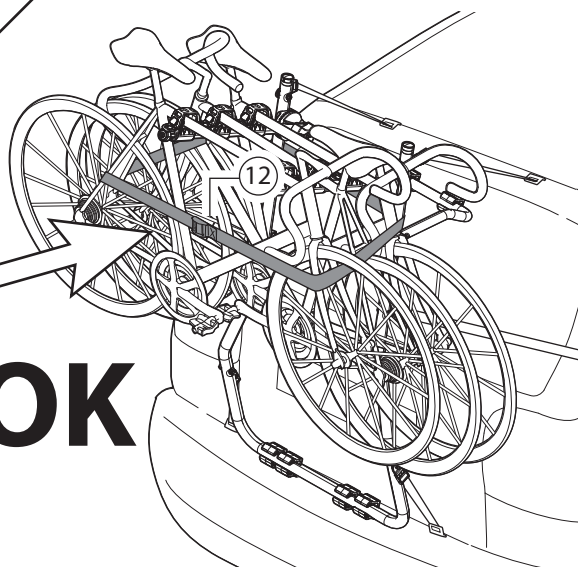

8

9

10

GROUP A

GROUP B

11

		MIN Ø25 mm / 1" MAX Ø60 mm / 2.3"		no limit		no limit
		MIN 30x50 mm / 1,2"x2" MAX 50x75 mm / 2"x3"		no limit		no limit

				
			OPTIONAL Cod. Art 000020600000	

12

NO

N.		Q.
12	 2,5m / 8 ft	1

OK

		 x3 Max 15kg / 33lb
VIPER	6,9 kg / 15.2lb	Max 45 kg / 99lb

F.lli Menabò S.r.l.
Via 8 Marzo, 3 -Z.I. Corte Tegge
42025 Cavriago (RE) ITALY
customercare@flii-menabo.it
www.menabocaraccessories.com