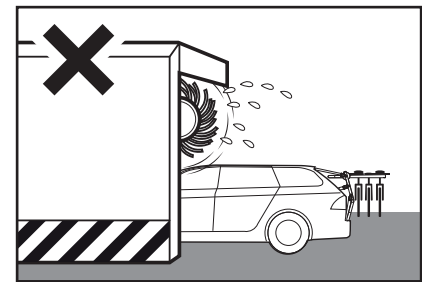

12

NO

N.		Q.
12	 2,5m / 8 ft	1

OK

		 x3 Max 15kg / 33lb
VIPER	6,9 kg / 15.2lb	Max 45 kg / 99lb

F.lli Menabò S.r.l.
Via 8 Marzo, 3 -Z.I. Corte Tegge
42025 Cavriago (RE) ITALY
customercare@flii-menabo.it
www.menabocaraccessories.com