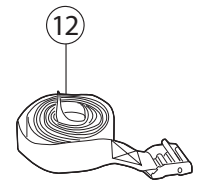

MENABO

free time on the move

VIPER

IT Istruzioni di montaggio	ET Paigaldusjuhend	PT Instruções de Montagem
EN Fitting instructions	FI Asennusohje	RO Instrucțiuni de montare
DE Montageanleitung	HR Uputa za sastavljanje	RU Инструкции по установке
FR Instructions de montage	HU A felszerelés módja	SK Návod na montáž
ES Instrucciones de montaje	LT Pritvirtinimo instrukcijos	SL Navodila za pritrjevanje
BG инструкции за сглобяване	LV Stiprināšanas instrukcija	SV Monteringsanvisning
CS Návod na montáž	NL Instrukcja montażu	TK Uydurma talimat
DA Monteringsvejledning	NO Monteringsveiledning	ZH 裝修指導
EL Οδηγίες συναρμολόγησης	PL Instrukcja montażu	AR تعليمات التجميع

▶ Watch video

Made in Italy

N.	[IT]Componenti (Inclusi) [EN]Components (Included) [FR]Composants (Comprises) [DE]Die Komponenten (im Lieferumfang enthalten) [ES]Componentes (Incluido)	Q.
1		1
2	 M6x95	2
3	 Ø6x18	2
4a	 Ø25mm / 1"	2
4b	 Ø30mm / 1.2"	2
5		2
6		1
7		6
8		6
9	 RED	2
	 YELLOW	2
	 GREEN	2
10		4
11		4
12	 2,5m / 8 ft	1

N.	[IT]Ricambi (A Richiesta) [EN]Spare Parts (Made to order) [FR]Pièces de rechange (Sur commande) [DE]E Teile (auf Anfrage) [ES]Piezas de recambio (Previa solicitud)	Q.	Codice-Code-Código
4a	 Ø25mm / 1"	2	70 00020 00000
4b	 Ø30mm / 1.2"	2	70 00070 00000
5		1	70 00170 00000
7		1	70 00169 00000
13		1	
8		1	70 00156 00000
9		1	70 00022 00000
10		4	70 00026 00000
11		2	70 00024 00000
12	 2,5m / 8 ft	1	70 00011 00000
14		2	70 00359 00000
15	 6,3x38	2	