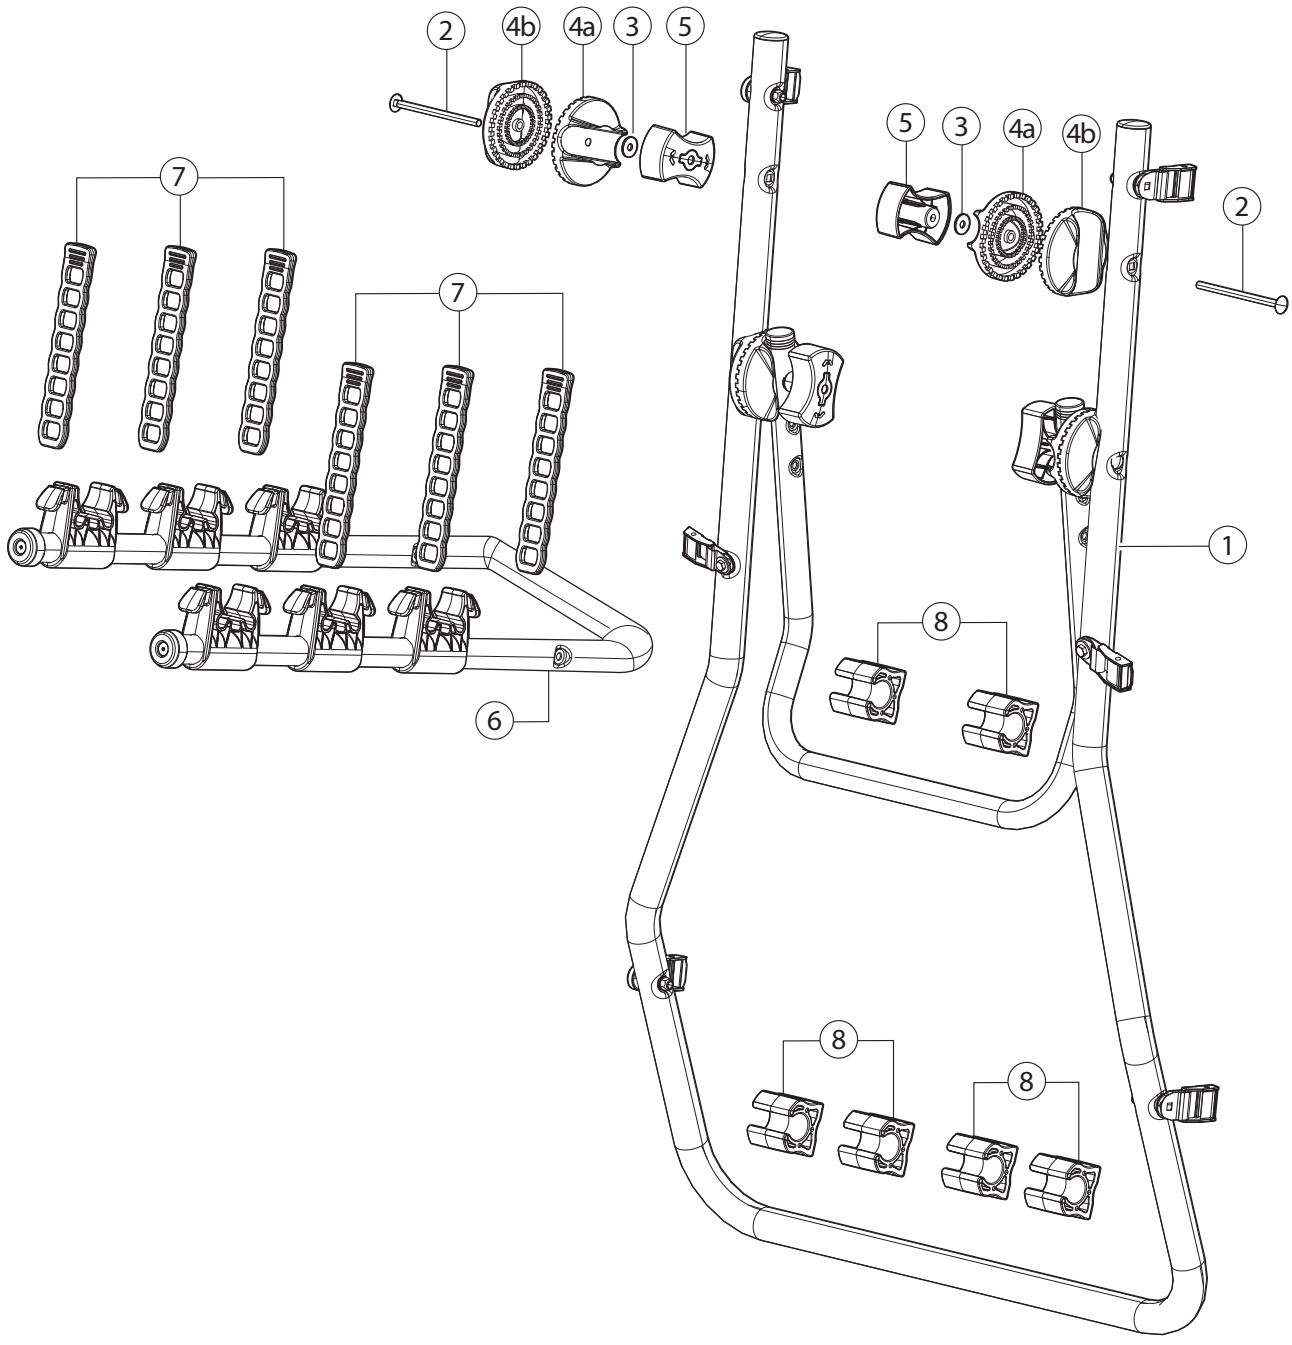

MENABO

free time on the move

VIPER

IT Istruzioni di montaggio	ET Paigaldusjuhend	PT Instruções de Montagem
EN Fitting instructions	FI Asennusohje	RO Instrucțiuni de montare
DE Montageanleitung	HR Uputa za sastavljanje	RU Инструкции по установке
FR Instructions de montage	HU A felszerelés módja	SK Návod na montáž
ES Instrucciones de montaje	LT Pritvirtinimo instrukcijos	SL Navodila za pritrjevanje
BG инструкции за сглобяване	LV Stiprināšanas instrukcija	SV Monteringsanvisning
CS Návod na montáž	NL Instrukcja montażu	TK Uydurma talimat
DA Monteringsvejledning	NO Monteringsveiledning	ZH 裝修指導
EL Οδηγίες συναρμολόγησης	PL Instrukcja montażu	AR تعليمات التجميع

▶ Watch video

Made in Italy

N.	[IT]Componenti (Inclusi) [EN]Components (Included) [FR]Composants (Comprises) [DE]Die Komponenten (im Lieferumfang enthalten) [ES]Componentes (Incluido)	Q.
1		1
2	 M6x95	2
3	 Ø6x18	2
4a	 Ø25mm / 1"	2
4b	 Ø30mm / 1.2"	2
5		2
6		1
7		6
8		6
9	 RED	2
	 YELLOW	2
	 GREEN	2
10		4
11		4
12	 2,5m / 8 ft	1

N.	[IT]Ricambi (A Richiesta) [EN]Spare Parts (Made to order) [FR]Pièces de rechange (Sur commande) [DE]E Teile (auf Anfrage) [ES]Piezas de recambio (Previa solicitud)	Q.	Codice-Code-Código
4a	 Ø25mm / 1"	2	70 00020 00000
4b	 Ø30mm / 1.2"	2	70 00070 00000
5		1	70 00170 00000
7		1	70 00169 00000
13		1	
8		1	70 00156 00000
9		1	70 00022 00000
10		4	70 00026 00000
11		2	70 00024 00000
12	 2,5m / 8 ft	1	70 00011 00000
14		2	70 00359 00000
15	 6,3x38	2	

8

9

10

GROUP A

GROUP B

11

		MIN Ø25 mm / 1" MAX Ø60 mm / 2.3"		no limit		no limit
		MIN 30x50 mm / 1,2"x2" MAX 50x75 mm / 2"x3"		no limit		no limit

				
			OPTIONAL Cod. Art 000020600000	