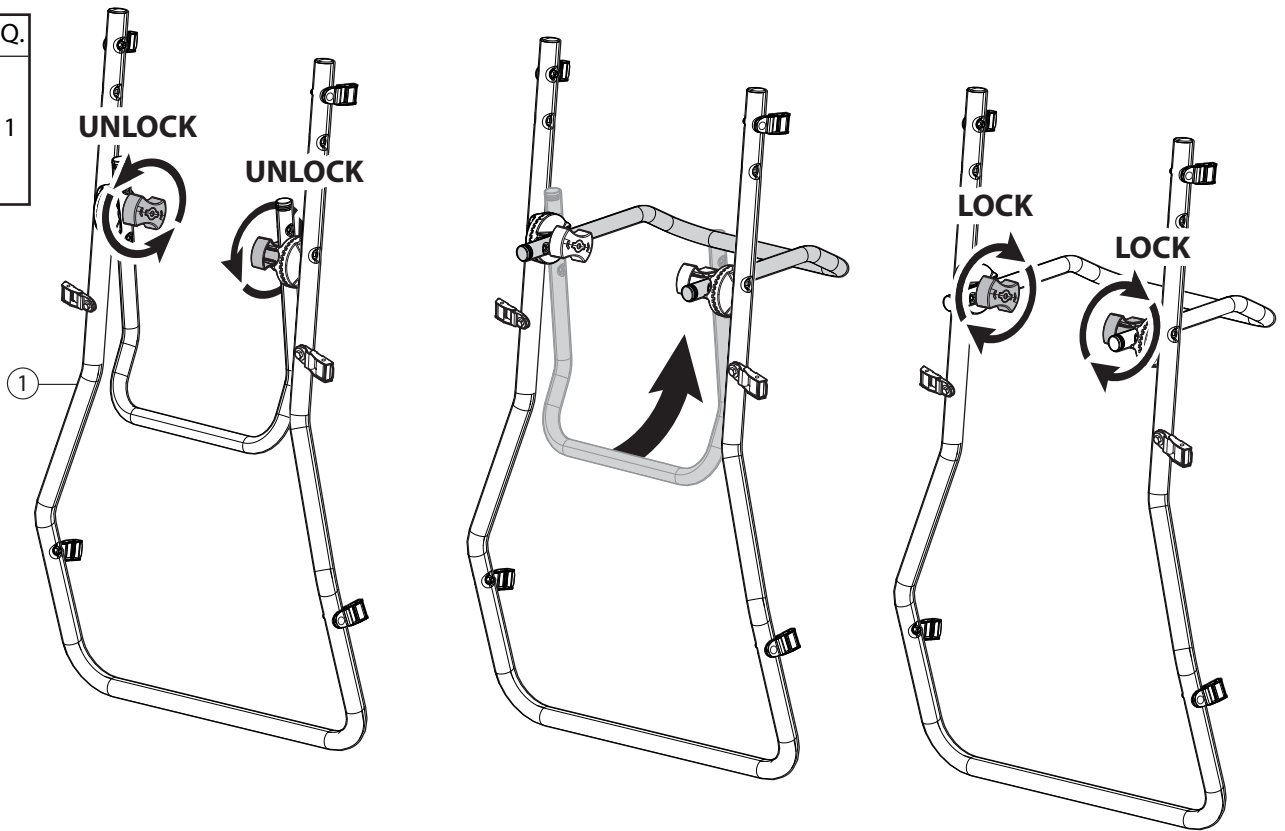

▶ Watch video

Made in Italy

N.	[IT]Componenti (Inclusi) [EN]Components (Included) [FR]Composants (Comprises) [DE]Die Komponenten (im Lieferumfang enthalten) [ES]Componentes (Incluido)	Q.
1		1
2	 M6x95	2
3	 Ø6x18	2
4a	 Ø25mm / 1"	2
4b	 Ø30mm / 1.2"	2
5		2
6		1
7		6
8		6
9	 RED	2
	 YELLOW	2
	 GREEN	2
10		4
11		4
12	 2,5m / 8 ft	1

N.	[IT]Ricambi (A Richiesta) [EN]Spare Parts (Made to order) [FR]Pièces de rechange (Sur commande) [DE]E Teile (auf Anfrage) [ES]Piezas de recambio (Previa solicitud)	Q.	Codice-Code-Código
4a	 Ø25mm / 1"	2	70 00020 00000
4b	 Ø30mm / 1.2"	2	70 00070 00000
5		1	70 00170 00000
7		1	70 00169 00000
13		1	
8		1	70 00156 00000
9		1	70 00022 00000
10		4	70 00026 00000
11		2	70 00024 00000
12	 2,5m / 8 ft	1	70 00011 00000
14		2	70 00359 00000
15	 6,3x38	2	

1

N.	Q.
1	1

2

N.	Q.
8	4

3

N.	Q.
2	2
4a	2
4b	2

4

N.		Q.
3	 Ø6x18	2
5		2
6		1

8

9

10

GROUP A

GROUP B

11

		MIN Ø25 mm / 1" MAX Ø60 mm / 2.3"		no limit		no limit
		MIN 30x50 mm / 1,2"x2" MAX 50x75 mm / 2"x3"		no limit		no limit

				
			OPTIONAL Cod. Art 000020600000	