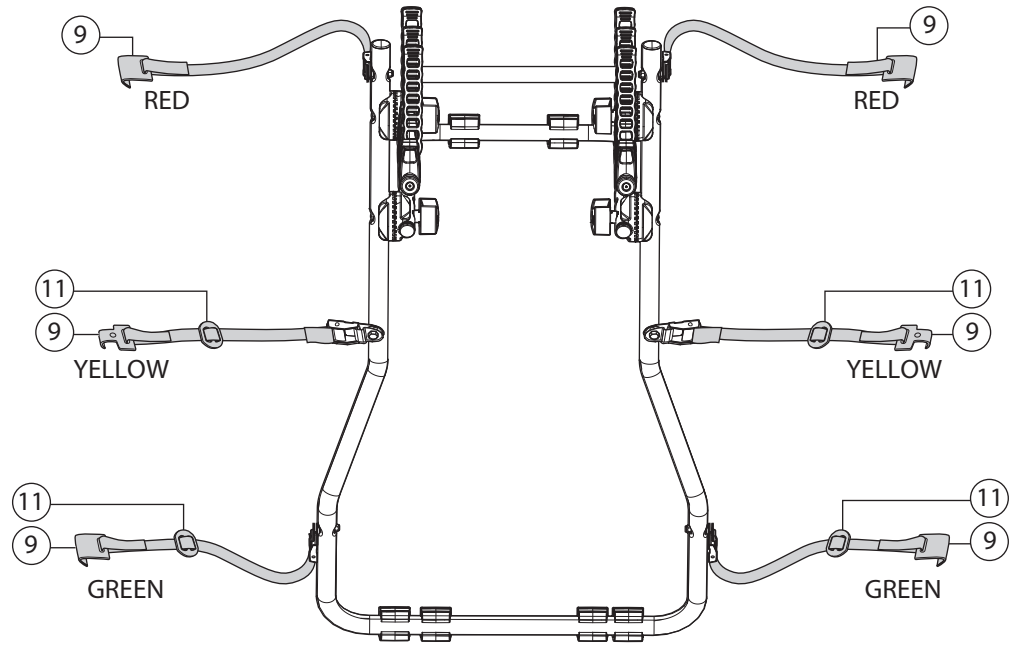

5

N.		Q.
7		6

N.		Q.
9	RED	0/2
	YELLOW	0/2
	GREEN	0/2
10	*	2/4

P1

P2

P3

7

N.		Q.
9		2
		2
		2
11		4

8

9

10

GROUP A

GROUP B

11

		MIN Ø25 mm / 1" MAX Ø60 mm / 2.3"		no limit		no limit
		MIN 30x50 mm / 1,2"x2" MAX 50x75 mm / 2"x3"		no limit		no limit

				
			OPTIONAL Cod. Art 000020600000	