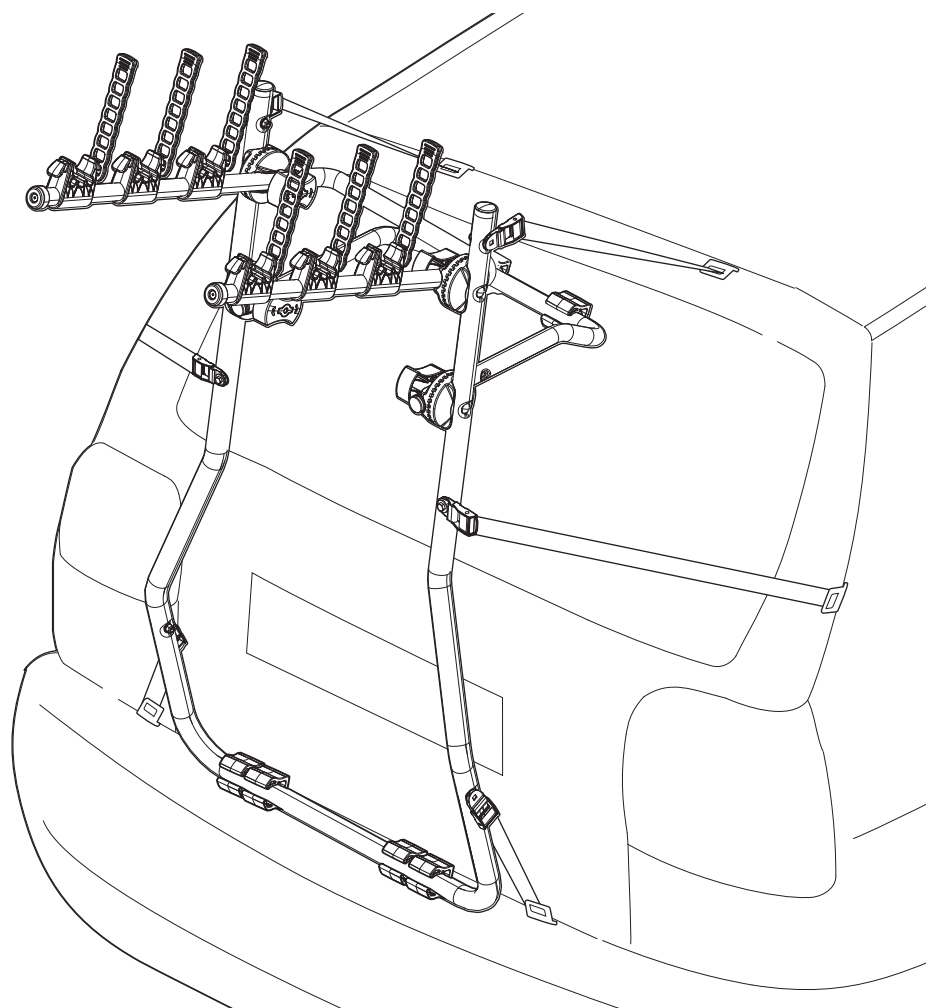

MENABO

free time on the move

VIPER

IT Istruzioni di montaggio	ET Paigaldusjuhend	PT Instruções de Montagem
EN Fitting instructions	FI Asennusohje	RO Instrucțiuni de montare
DE Montageanleitung	HR Uputa za sastavljanje	RU Инструкции по установке
FR Instructions de montage	HU A felszerelés módja	SK Návod na montáž
ES Instrucciones de montaje	LT Pritvirtinimo instrukcijos	SL Navodila za pritrjevanje
BG инструкции за сглобяване	LV Stiprināšanas instrukcija	SV Monteringsanvisning
CS Návod na montáž	NL Instrukcja montażu	TK Uydurma talimat
DA Monteringsvejledning	NO Monteringsveiledning	ZH 裝修指導
EL Οδηγίες συναρμολόγησης	PL Instrukcja montażu	AR تعليمات التجميع

▶ Watch video

Made in Italy

N.	[IT]Componenti (Inclusi) [EN]Components (Included) [FR]Composants (Comprises) [DE]Die Komponenten (im Lieferumfang enthalten) [ES]Componentes (Incluido)	Q.
1		1
2	 M6x95	2
3	 Ø6x18	2
4a	 Ø25mm / 1"	2
4b	 Ø30mm / 1.2"	2
5		2
6		1
7		6
8		6
9	 RED	2
	 YELLOW	2
	 GREEN	2
10		4
11		4
12	 2,5m / 8 ft	1

N.	[IT]Ricambi (A Richiesta) [EN]Spare Parts (Made to order) [FR]Pièces de rechange (Sur commande) [DE]E Teile (auf Anfrage) [ES]Piezas de recambio (Previa solicitud)	Q.	Codice-Code-Código
4a	 Ø25mm / 1"	2	70 00020 00000
4b	 Ø30mm / 1.2"	2	70 00070 00000
5		1	70 00170 00000
7		1	70 00169 00000
13		1	
8		1	70 00156 00000
9		1	70 00022 00000
10		4	70 00026 00000
11		2	70 00024 00000
12	 2,5m / 8 ft	1	70 00011 00000
14		2	70 00359 00000
15	 6,3x38	2	