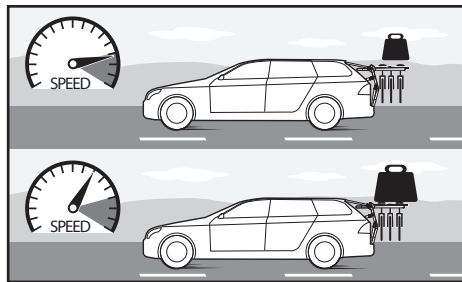

12

NO

N.		Q.
12	 2,5m / 8 ft	1

OK

		 x3 Max 15kg / 33lb
VIPER	6,9 kg / 15.2lb	Max 45 kg / 99lb

F.lli Menabò S.r.l.
Via 8 Marzo, 3 -Z.I. Corte Tegge
42025 Cavriago (RE) ITALY
customercare@flii-menabo.it
www.menabocaraccessories.com