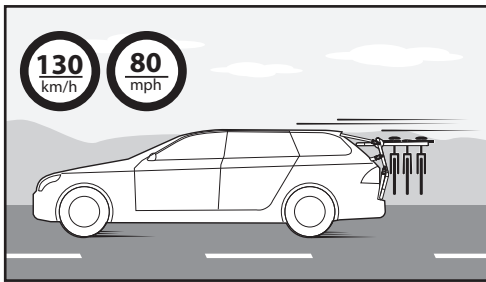

12

NO

N.		Q.
12	 2,5m / 8 ft	1

OK

		 x3 Max 15kg / 33lb
VIPER	6,9 kg / 15.2lb	Max 45 kg / 99lb

F.lli Menabò S.r.l.
Via 8 Marzo, 3 -Z.I. Corte Tegge
42025 Cavriago (RE) ITALY
customercare@flii-menabo.it
www.menabocaraccessories.com