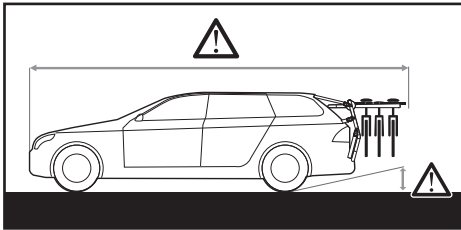

12

NO

N.		Q.
12	 2,5m / 8 ft	1

OK

		 x3 Max 15kg / 33lb
VIPER	6,9 kg / 15.2lb	Max 45 kg / 99lb

F.lli Menabò S.r.l.
Via 8 Marzo, 3 -Z.I. Corte Tegge
42025 Cavriago (RE) ITALY
customercare@flii-menabo.it
www.menabocaraccessories.com