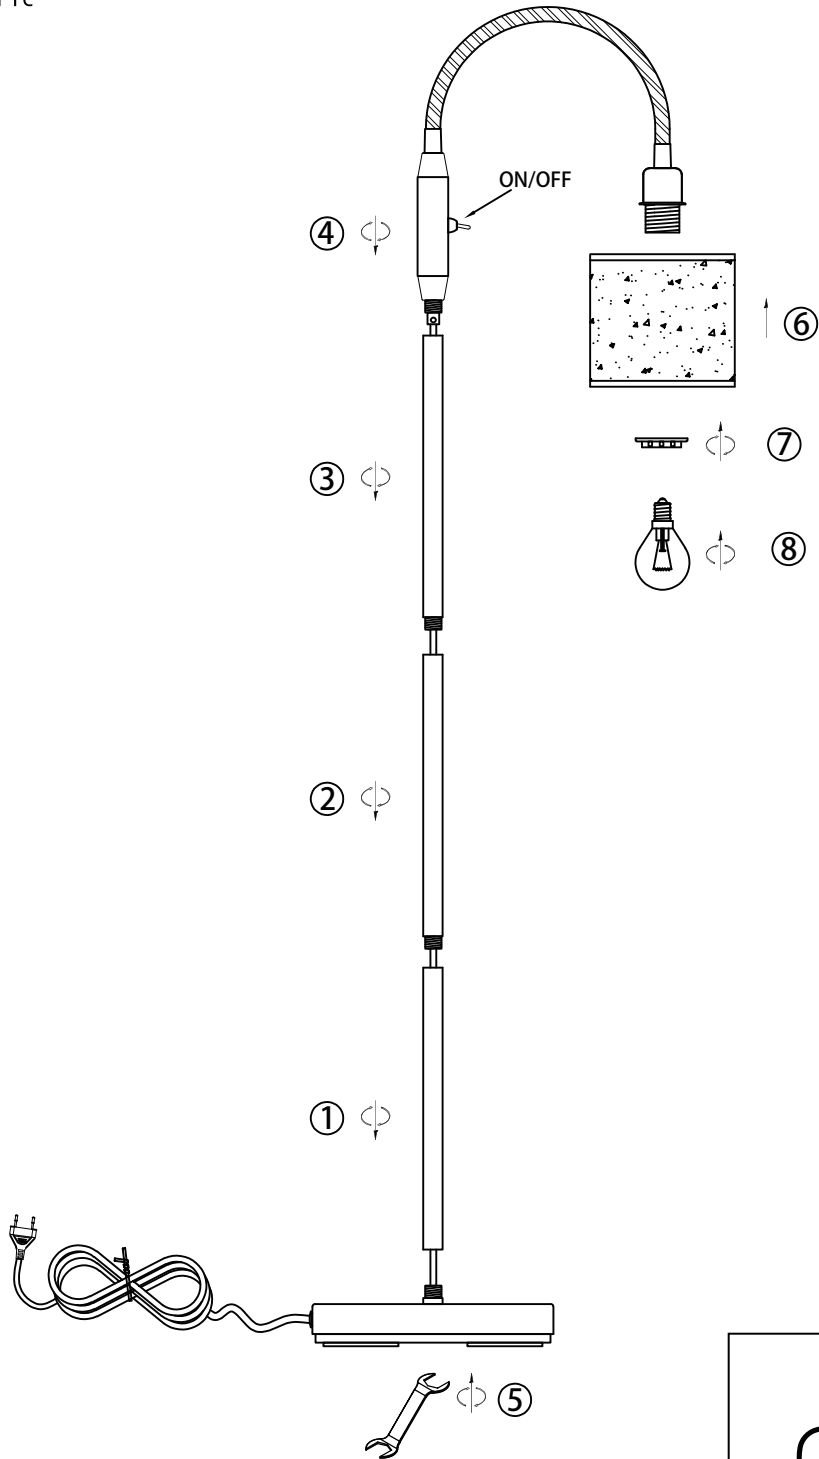

(SR) UPOZORENJE!

Prije početka montaže, pažljivo pročitajte sigurnosne upute!

230V ~ 50Hz, 1 x E14/ max. 40W

reality-leuchten.de/
R46331079