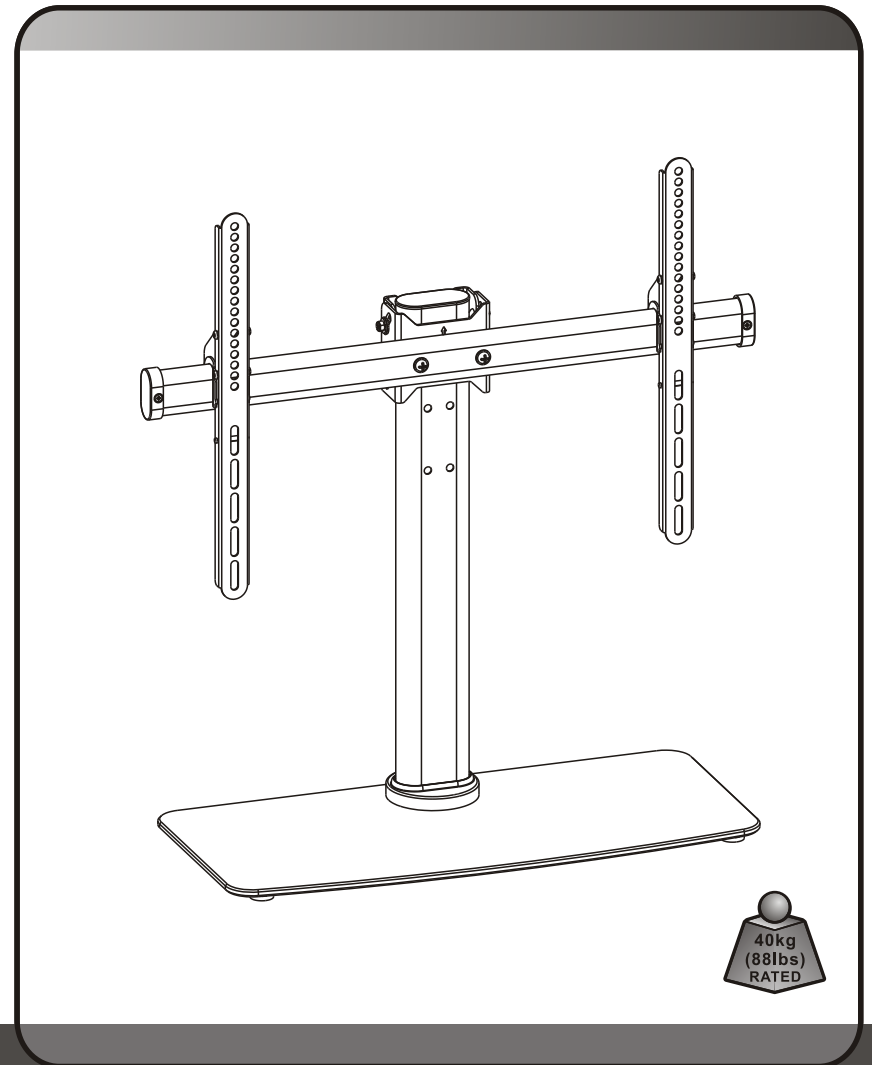

STRX-LDT03-07MT

# TV STANDS

ASSEMBLY INSTRUCTIONS

A1x4 	A2x3 	A3x3 	A4x2 
A5x3 	A6x4 	A7x2 	A8x2 
A9x2 	A10x1 	A11x1 	A12x2 
M5x14 (x4) M-A 	M6x14 (x4) M-B 	M6x30 (x4) M-C 	M8x30 (x4) M-D 
M8x50 (x4) M-E 	(x4) M-F 	(x8) M-G 	(x8) M-H 