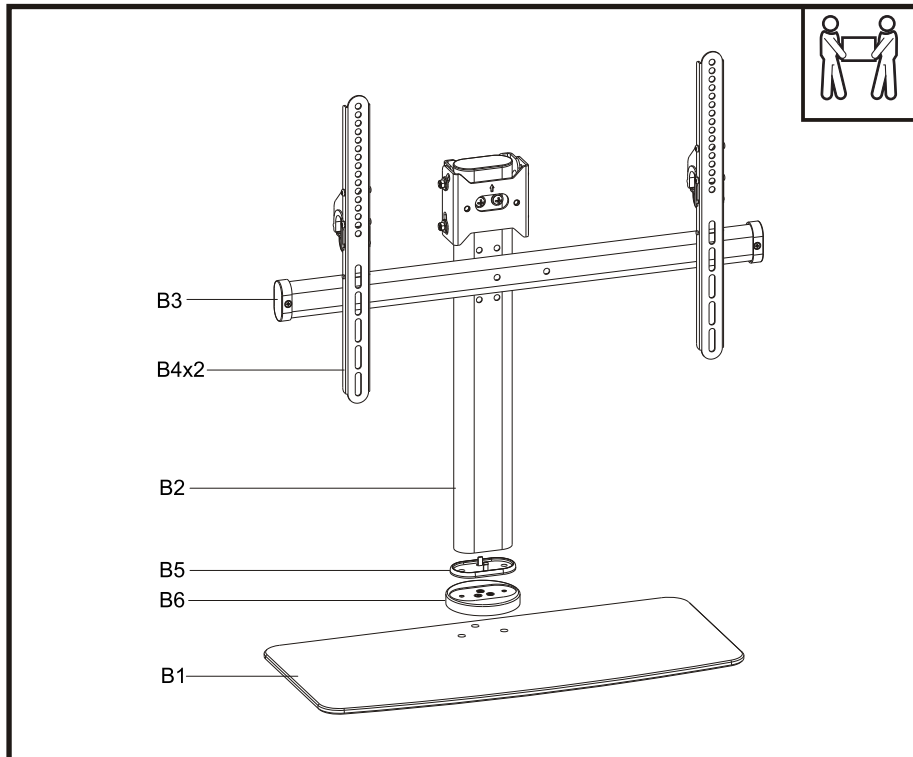

STRX-LDT03-07MT

# TV STANDS

ASSEMBLY INSTRUCTIONS

A1x4 	A2x3 	A3x3 	A4x2 
A5x3 	A6x4 	A7x2 	A8x2 
A9x2 	A10x1 	A11x1 	A12x2 
M5x14 (x4) M-A 	M6x14 (x4) M-B 	M6x30 (x4) M-C 	M8x30 (x4) M-D 
M8x50 (x4) M-E 	(x4) M-F 	(x8) M-G 	(x8) M-H 